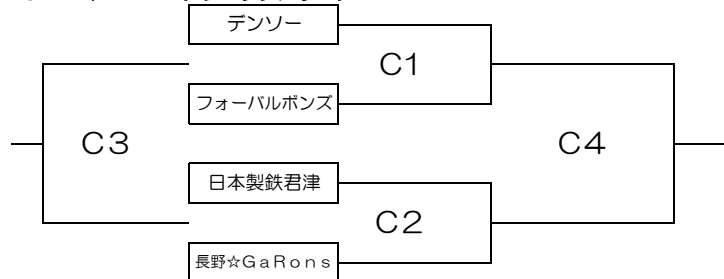

男子グループ戦勝敗表

7月1日(土)

第1組 Aコート パナソニックアリーナ

	富士通カワサキ レッドスピリッツ	大 阪 ガ ス	三 菱 U F J 銀 行	試合数	得セット A	失セット B	セット率 A/B	得点 A	失点 B	得点率 A'/B	勝 敗
富士通カワサキ レッドスピリッツ		(-) (-) (-)	(-) (-) (-)								位 勝 敗
大 阪 ガ ス	(-) (-) (-)		(-) (-) (-)								位 勝 敗
三 菱 U F J 銀 行	(-) (-) (-)	(-) (-) (-)									位 勝 敗

第2組 Aコート パナソニックアリーナ

	東 洋 ア ル ミ Four Seasons	ト ヨ タ 車 体	ヴィアティン三重	試合数	得セット A	失セット B	セット率 A/B	得点 A	失点 B	得点率 A'/B	勝 敗
東 洋 ア ル ミ Four Seasons		(-) (-) (-)	(-) (-) (-)								位 勝 敗
ト ヨ タ 車 体	(-) (-) (-)		(-) (-) (-)								位 勝 敗
ヴィアティン三重	(-) (-) (-)	(-) (-) (-)									位 勝 敗

第3組 Bコート パナソニックアリーナ

	東 京 海 上	ア イ シ ン ティルマーレ	クボタスピアーズ	試合数	得セット A	失セット B	セット率 A/B	得点 A	失点 B	得点率 A'/B	勝 敗
東 京 海 上		(-) (-) (-)	(-) (-) (-)								位 勝 敗
ア イ シ ン ティルマーレ	(-) (-) (-)		(-) (-) (-)								位 勝 敗
クボタスピアーズ	(-) (-) (-)	(-) (-) (-)									位 勝 敗

第4組 Bコート パナソニックアリーナ

	東 京 ス リ ジ エ	き ん で ん トリニティーブリッツ	千 葉 Z E L V A	試合数	得セット A	失セット B	セット率 A/B	得点 A	失点 B	得点率 A'/B	勝 敗
東 京 ス リ ジ エ		(-) (-) (-)	(-) (-) (-)								位 勝 敗
き ん で ん トリニティーブリッツ	(-) (-) (-)		(-) (-) (-)								位 勝 敗
千 葉 Z E L V A	(-) (-) (-)	(-) (-) (-)									位 勝 敗

第5組 Cコート パナソニックアリーナ