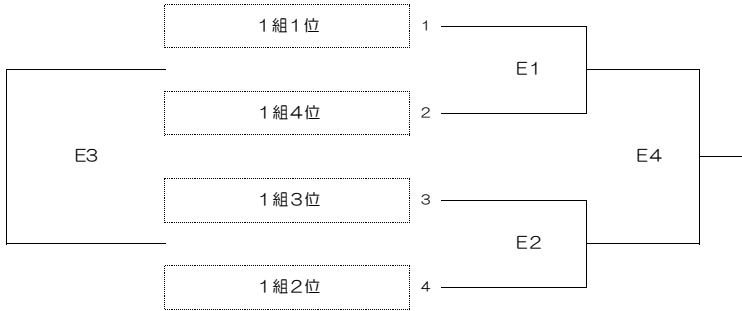

女子グループ戦対戦表

2023年7月1日(土)

パナソニックEW体育館 Eコート

【女子】

1 組 E コート

第1試合開始 午前10時00分

試合順	対 戦 チ ーム			線審・点示
第1試合	ブ レ ス 浜 松 (静岡県)	VS	ヴィ ア ー レ 兵 庫 (兵庫県)	トヨタ自動車サンビエナ
第2試合	トヨタ自動車サンビエナ (愛知県)	VS	三 菱 U F J 銀 行 (東京都)	ブ レ ス 浜 松
第3試合	ブ レ ス 浜 松 (静岡県)	VS	三 菱 U F J 銀 行 (東京都)	ヴィ ア ー レ 兵 庫
第4試合	ヴィ ア ー レ 兵 庫 (兵庫県)	VS	トヨタ自動車サンビエナ (愛知県)	三 菱 U F J 銀 行
第5試合	ブ レ ス 浜 松 (静岡県)	VS	トヨタ自動車サンビエナ (愛知県)	ヴィアール兵庫 三菱UFJ銀行
第6試合	ヴィ ア ー レ 兵 庫 (兵庫県)	VS	三 菱 U F J 銀 行 (東京都)	ブレス浜松 トヨタ自動車サンビエナ

女子グループ戦勝敗表

2023年7月1日(土)

第1組 Eコート

パナソニックEW体育館

	ブ レ ス 浜 松	ヴィ ア ー レ 兵 庫	ト ヨ タ 自 動 車 サ ン ビ エ ナ	三 菱 U F J 銀 行	試合数	得セット A	失セット B	セット率 A/B	得点 A	失点 B	得点率 A/B	勝 敗
ブ レ ス 浜 松		○ (-) (-) (-)	○ (-) (-) (-)	○ (-) (-) (-)								位 勝 敗
ヴィ ア ー レ 兵 庫	○ (-) (-) (-)		○ (-) (-) (-)	○ (-) (-) (-)								位 勝 敗
ト ヨ タ 自 動 車 サ ン ビ エ ナ	○ (-) (-) (-)	○ (-) (-) (-)		○ (-) (-) (-)								位 勝 敗
三 菱 U F J 銀 行	○ (-) (-) (-)	○ (-) (-) (-)	○ (-) (-) (-)									位 勝 敗

女子 決勝トーナメント戦組合せ

2023年7月2日(日)

パナソニックEW体育館 Eコート 第1試合開始 午前9時30分

*各コートの第1試合開始時刻は、ホイッスルの時間です。

*補助役員 第1試合は第2試合の両チーム、第2試合は第1試合の敗者チーム
第3試合は第4試合の両チーム、第4試合は第3試合の敗者チームが行う。