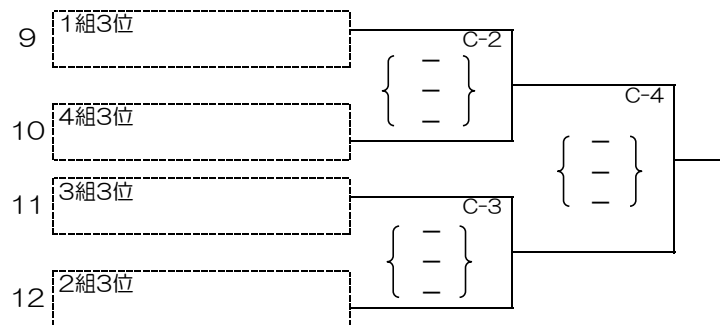

平成29年度 第6回 全日本6人制バレーボール実業団選抜男女優勝大会 男子決勝・順位トーナメント戦組合せ

期 日 平成29年8月 6日 (日)

会 場 府民共済SUPERアリーナ
(メインコートA・B・C)
(サブコートE)

決勝トーナメント戦

順位トーナメント戦

9位~12位

順位トーナメント戦

13位~18位