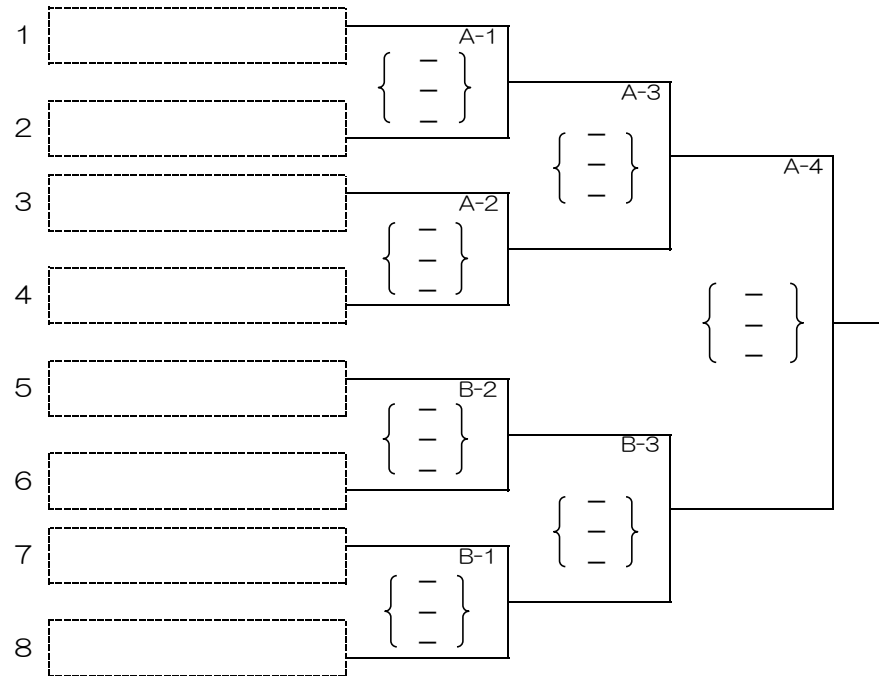

平成29年度 第6回 全日本6人制バレーボール実業団選抜男女優勝大会 男子決勝・順位トーナメント戦組合せ

期 日 平成29年8月 6日 (日)

会 場 府民共済SUPERアリーナ
(メインコートA・B・C)
(サブコートE)

決勝トーナメント戦

順位トーナメント戦

9位~12位

順位トーナメント戦

13位~18位