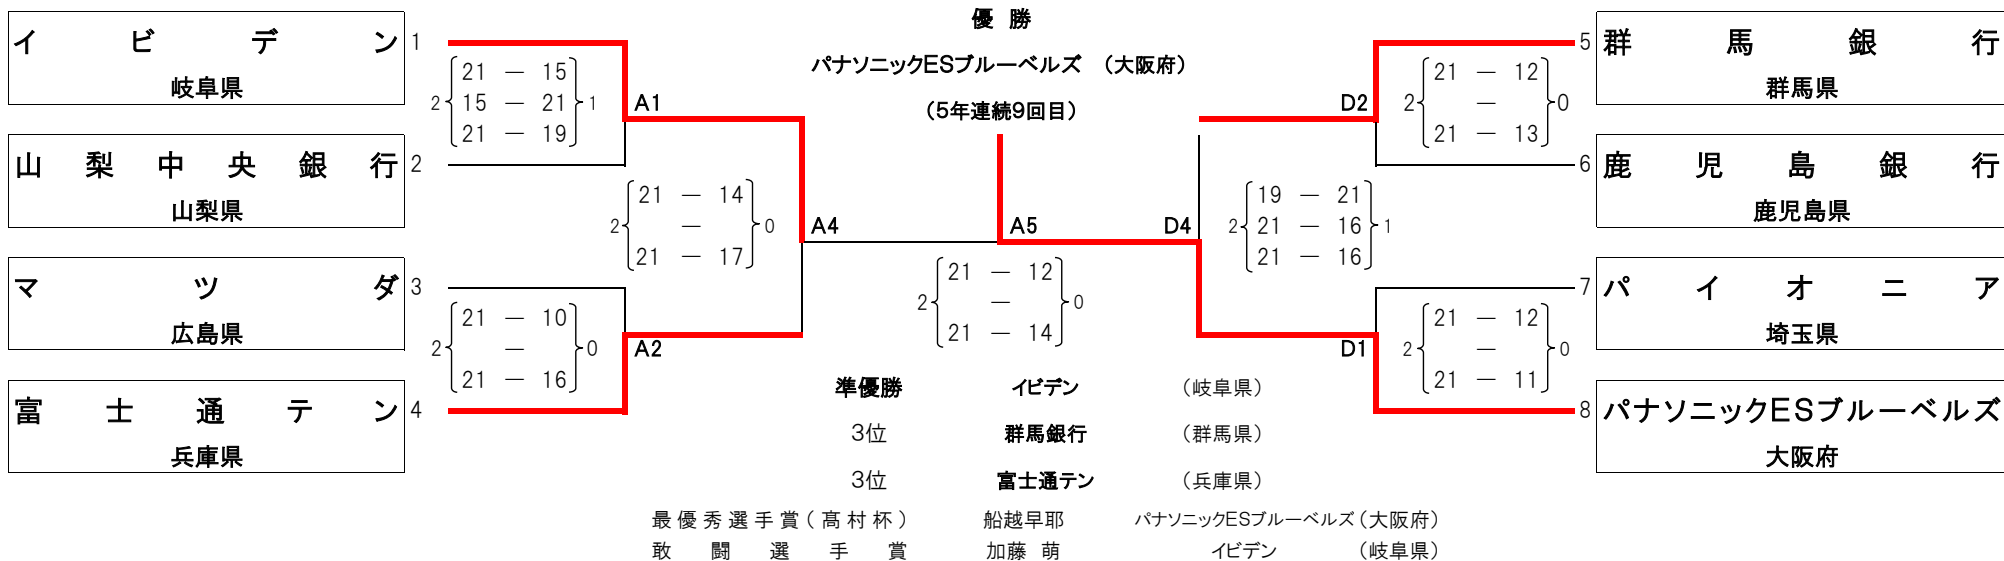

平成26年度 第29回「櫻田記念」全日本9人制バレーボール実業団選抜男女優勝大会 (日韓国際親善交流試合)

日時:12月7日(第2日) ●第1試合開始 午前9時30分

会場:北海道立総合体育センター メインアリーナ A・D

女子トーナメント戦

【決勝トーナメント戦】