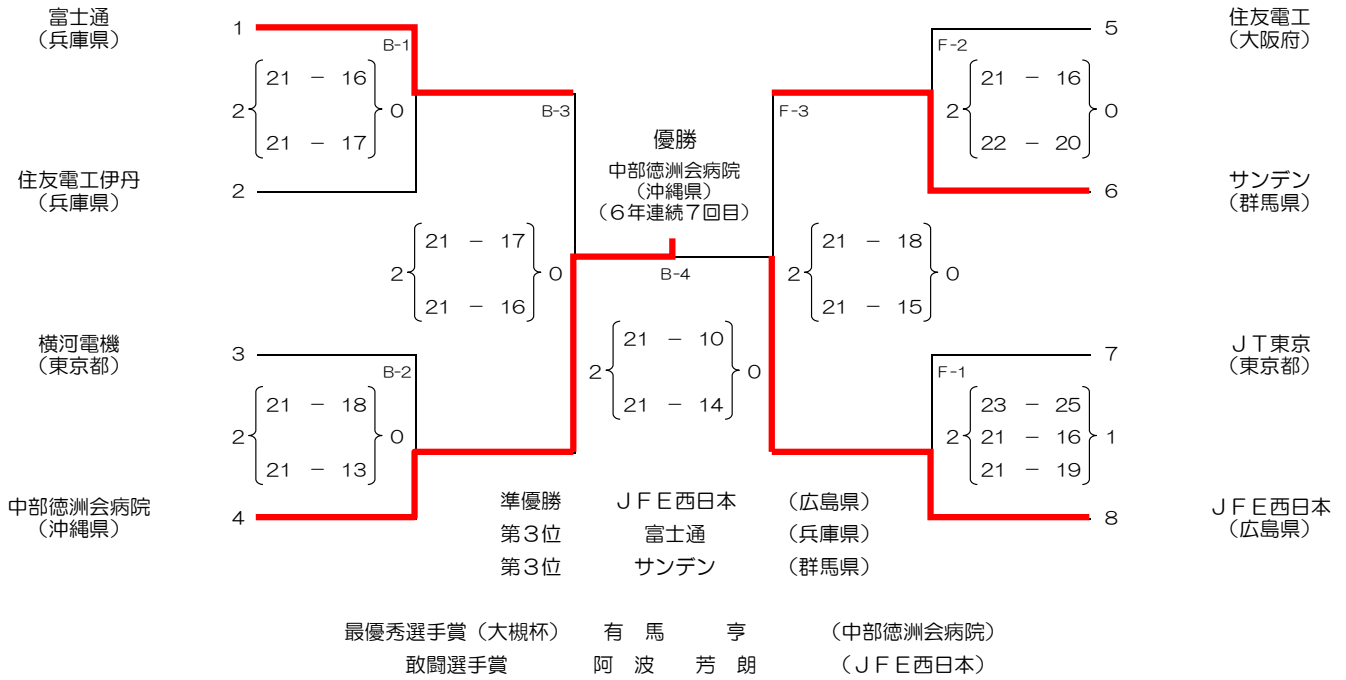

平成27年度 第30回「櫻田記念」 全日本9人制バレーボール実業団選抜男女優勝大会 (日韓国際親善交流試合)

期日 12月20日(日) 第1試合開始 : 午前 9時30分
会場 一宮市総合体育館 B・D・E・F コート

【決勝トーナメント戦】