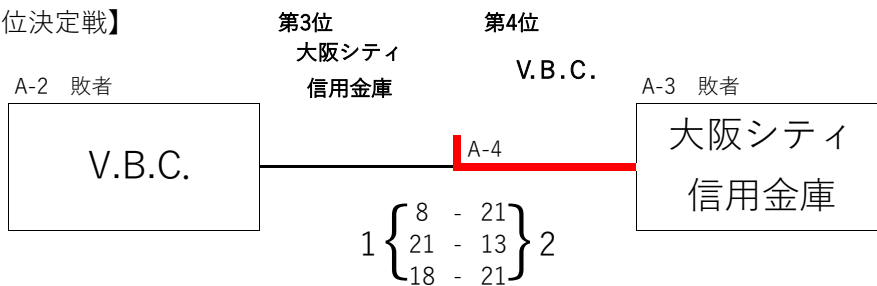

【男子の部】

【3位決定戦】

【女子の部】

女子の部 総当リーグ戦	職人	MAX	SKV	勝	負	得S	失S	得点	失点	セット率	得点率	順位
職人	1	2	1	0	2	2	4	107	115	0.50	0.930	3
MAX	2	1	2	2	0	4	2	116	89	2.00	1.303	1
SKV	2	1	2	1	1	3	3	101	120	1.00	0.842	2

女子リーグ戦・対戦順			補助役員
①	職人	vs SKV	MAX
②	MAX	vs SKV	職人
③	職人	vs MAX	SKV