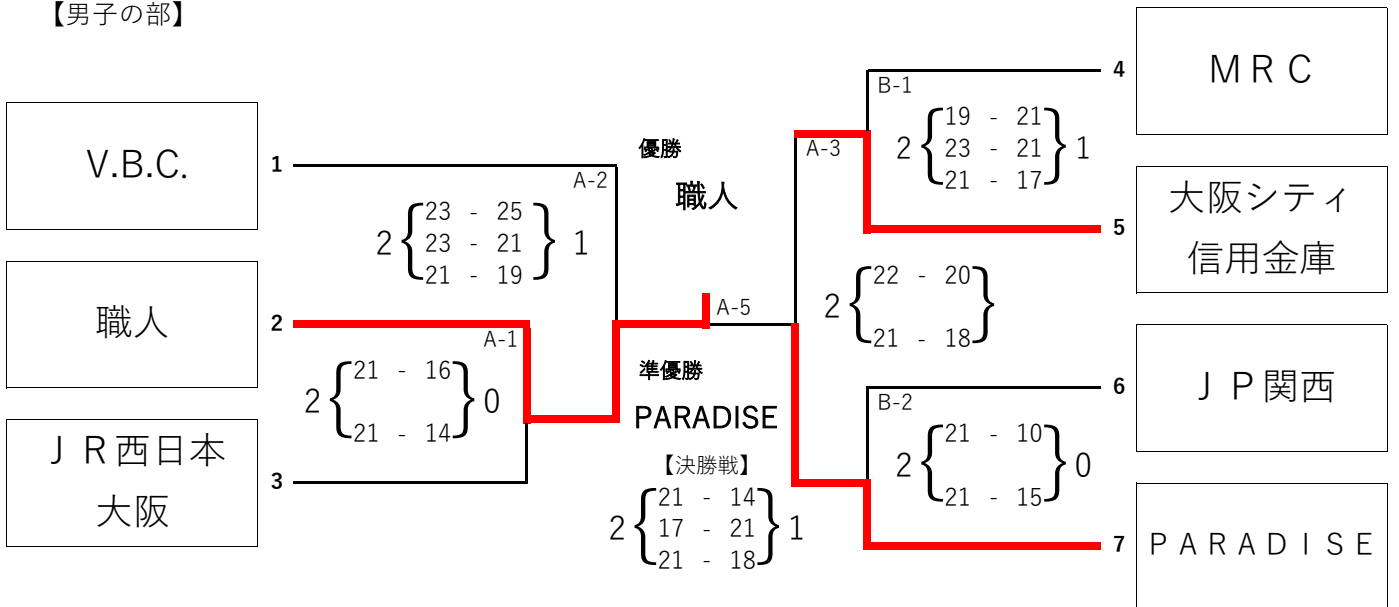

【男子の部】

【3位決定戦】

【女子の部】

女子の部 総当リーグ戦	職人	MAX	SKV	勝	負	得S	失S	得点	失点	セット率	得点率	順位
職人	1	2	1	0	2	2	4	107	115	0.50	0.930	3
MAX	2	1	2	2	0	4	2	116	89	2.00	1.303	1
SKV	2	1	2	1	1	3	3	101	120	1.00	0.842	2

女子リーグ戦・対戦順			補助役員
①	職人	vs SKV	MAX
②	MAX	vs SKV	職人
③	職人	vs MAX	SKV

順	Aコート		Bコート	
	対戦	補助役員	対戦	補助役員
1	男子1回戦(Aコート)	No.1	男子1回戦(Bコート)	No.6&7
2	男子準決勝(Aコート)	A1敗者	男子1回戦(Bコート)	B1敗者
3	男子準決勝(Bコート)	B2敗者	女子リーグ戦 (左表の通り)	
4	男子3位決定戦	決勝チーム		
5	男子決勝戦	3決チーム		