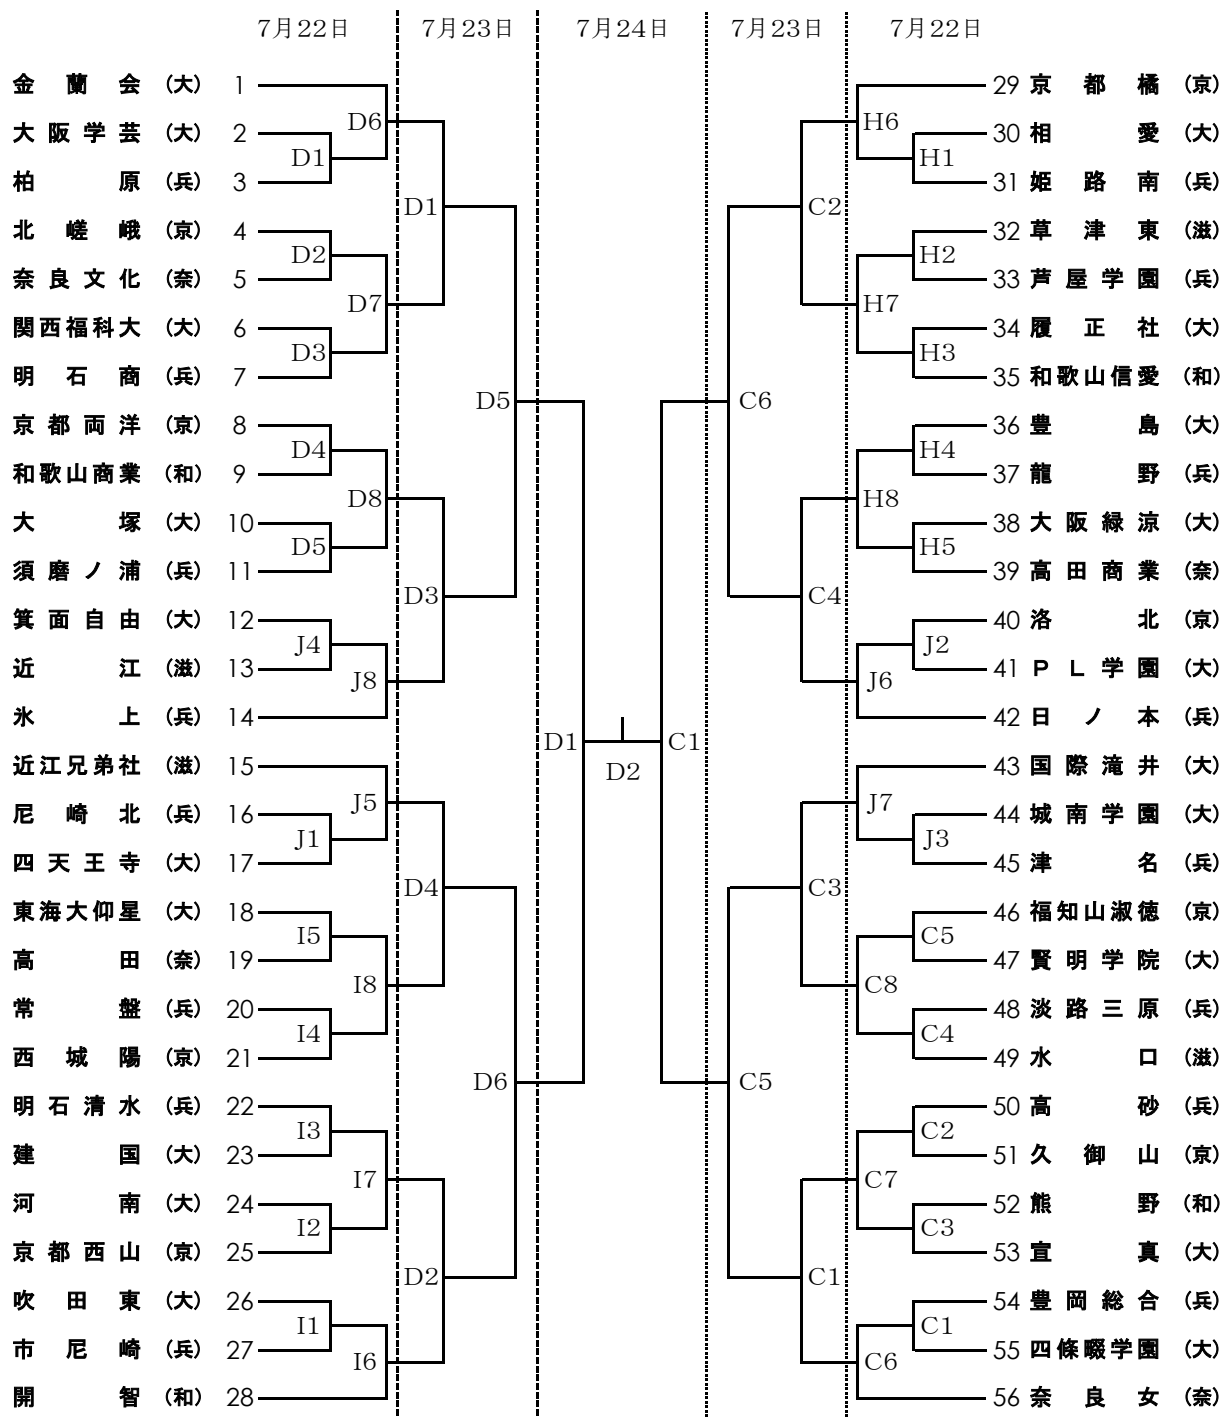

平成30年度 近畿高等学校バレーボール優勝大会 兼
第71回近畿6人制バレーボール高等学校女子選手権大会

女子組合せ

C、D 府民共済スーパーアリーナ	H、I 東和薬品ラクタドーム	J 府民共済スーパーアリーナサブコート
------------------	----------------	---------------------

《試合設定時間》 … プロトコール開始時間

第1日目・第2日目 ① 9:30 ② 10:30 ③ 11:30 ④ 12:30 ⑤ 13:30 ⑥ 14:30 ⑦ 15:30 ⑧ 16:30
 第3日目 ① 10:00