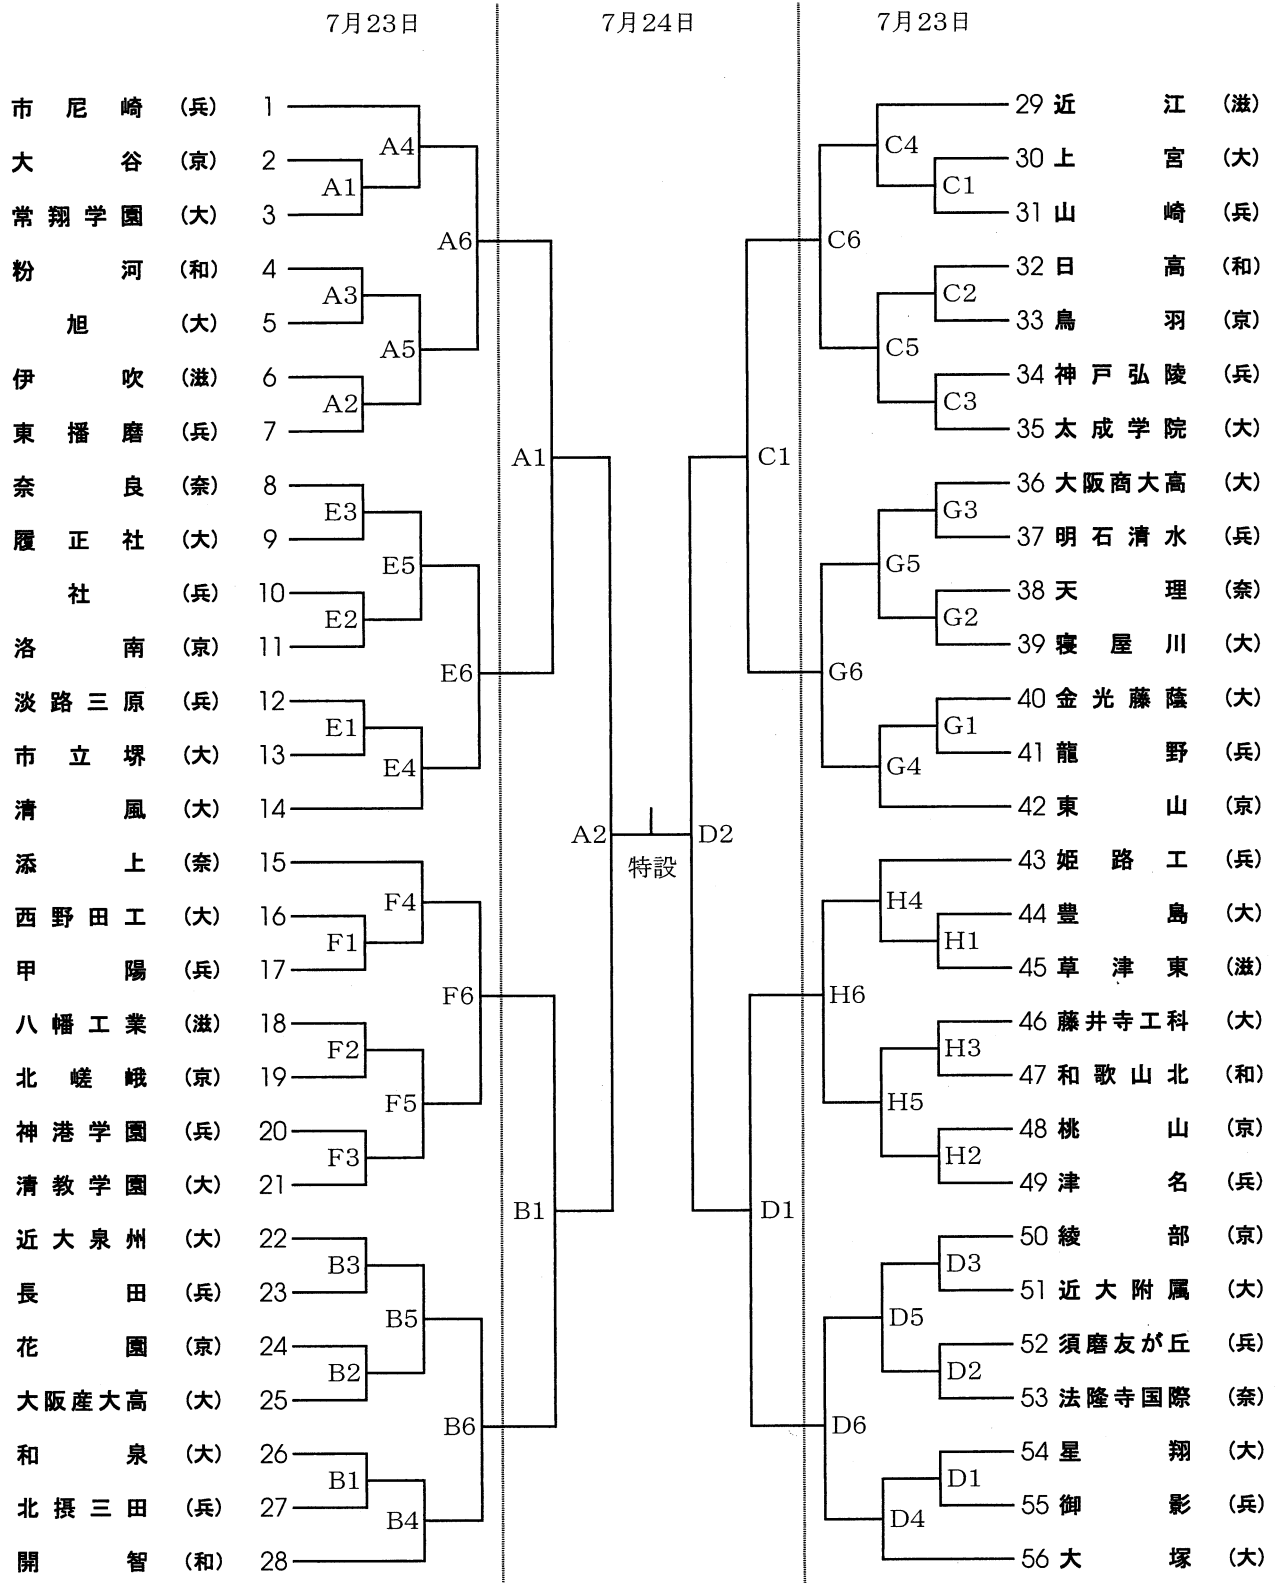

平成24年度 近畿高等学校バレーボール優勝大会 兼
第65回近畿6人制バレーボール高等学校男子選手権大会

男子組合せ

A, B, C, D, 特設コート : 舞洲アリーナ
E, F, G, H コート : ボデーメーカコロシアム

《試合設定時間》… プロトコール開始時間

第1日目 ① 9:30 ② 10:30 ③ 11:30 ④ 12:30 ⑤ 13:30 ⑥ 15:00
第2日目 ① 9:30