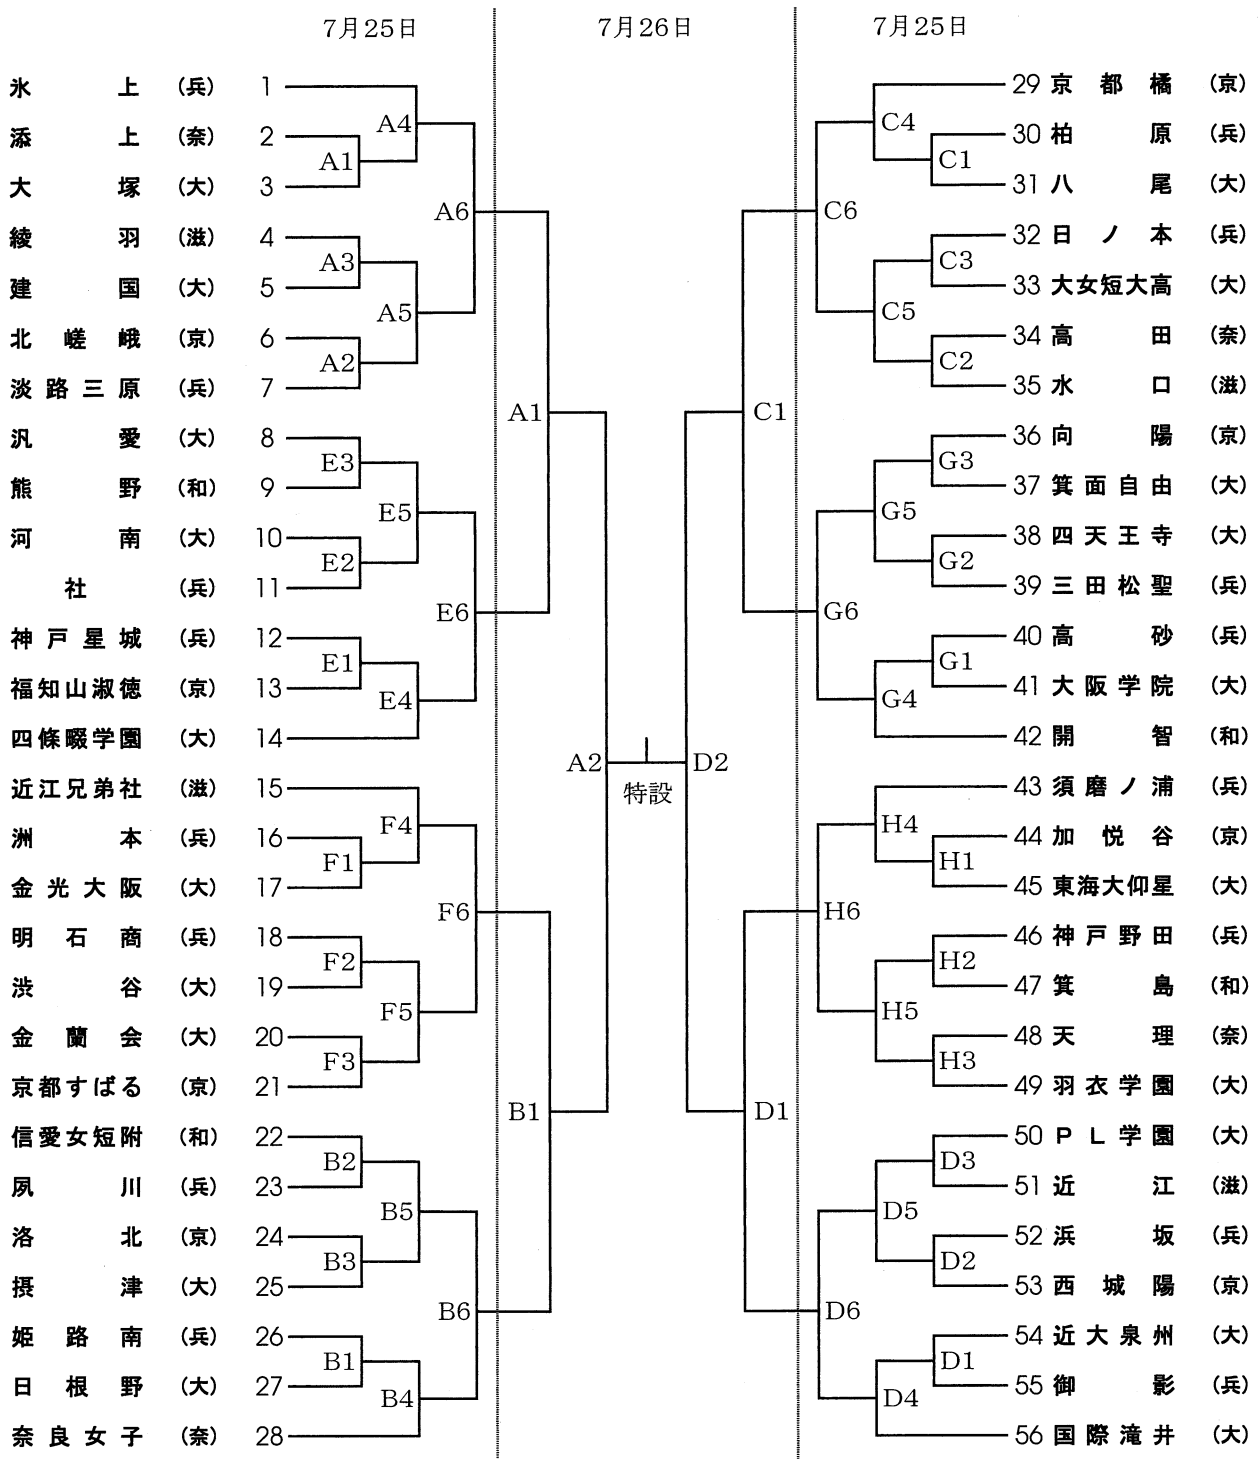

平成24年度 近畿高等学校バレーボール優勝大会 兼
第65回近畿6人制バレーボール高等学校女子選手権大会

女子組合せ

A, B, C, D, 特設コート : 舞洲アリーナ
E, F, G, H コート : ボディメーカーコロシアム

《試合設定時間》 … プロトコール開始時間

第1日目 ① 9:30 ② 10:30 ③ 11:30 ④ 12:30 ⑤ 13:30 ⑥ 15:00

第2日目 ① 9:30