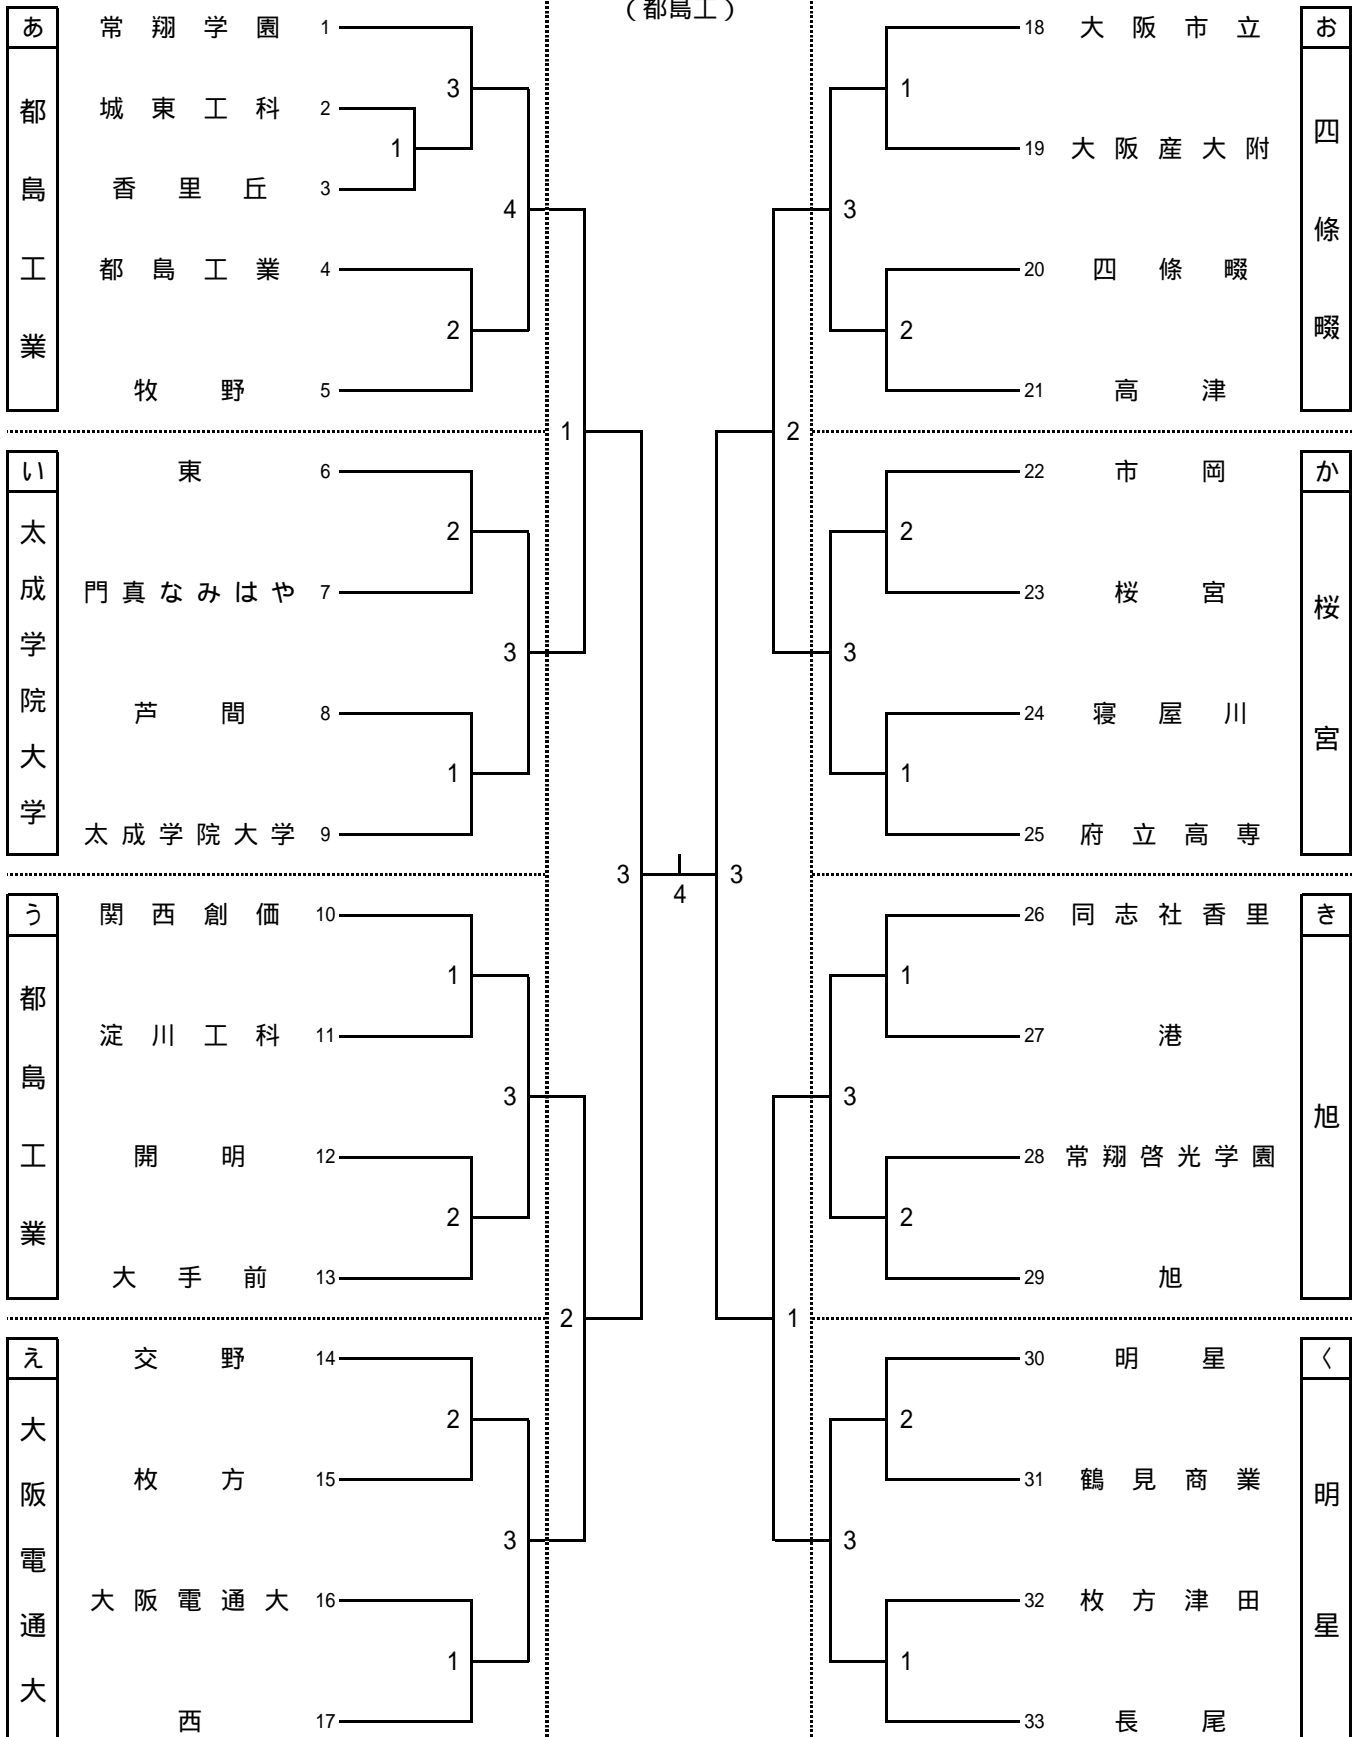

# 平成21年度 大阪高校総体 東地区トーナメント表 (男子)

7 / 3 1 (金)

8 / 2 (日)  
(都島工)

7 / 3 1 (金)

# 平成21年度 大阪高校総体 東地区トーナメント表 (女子)