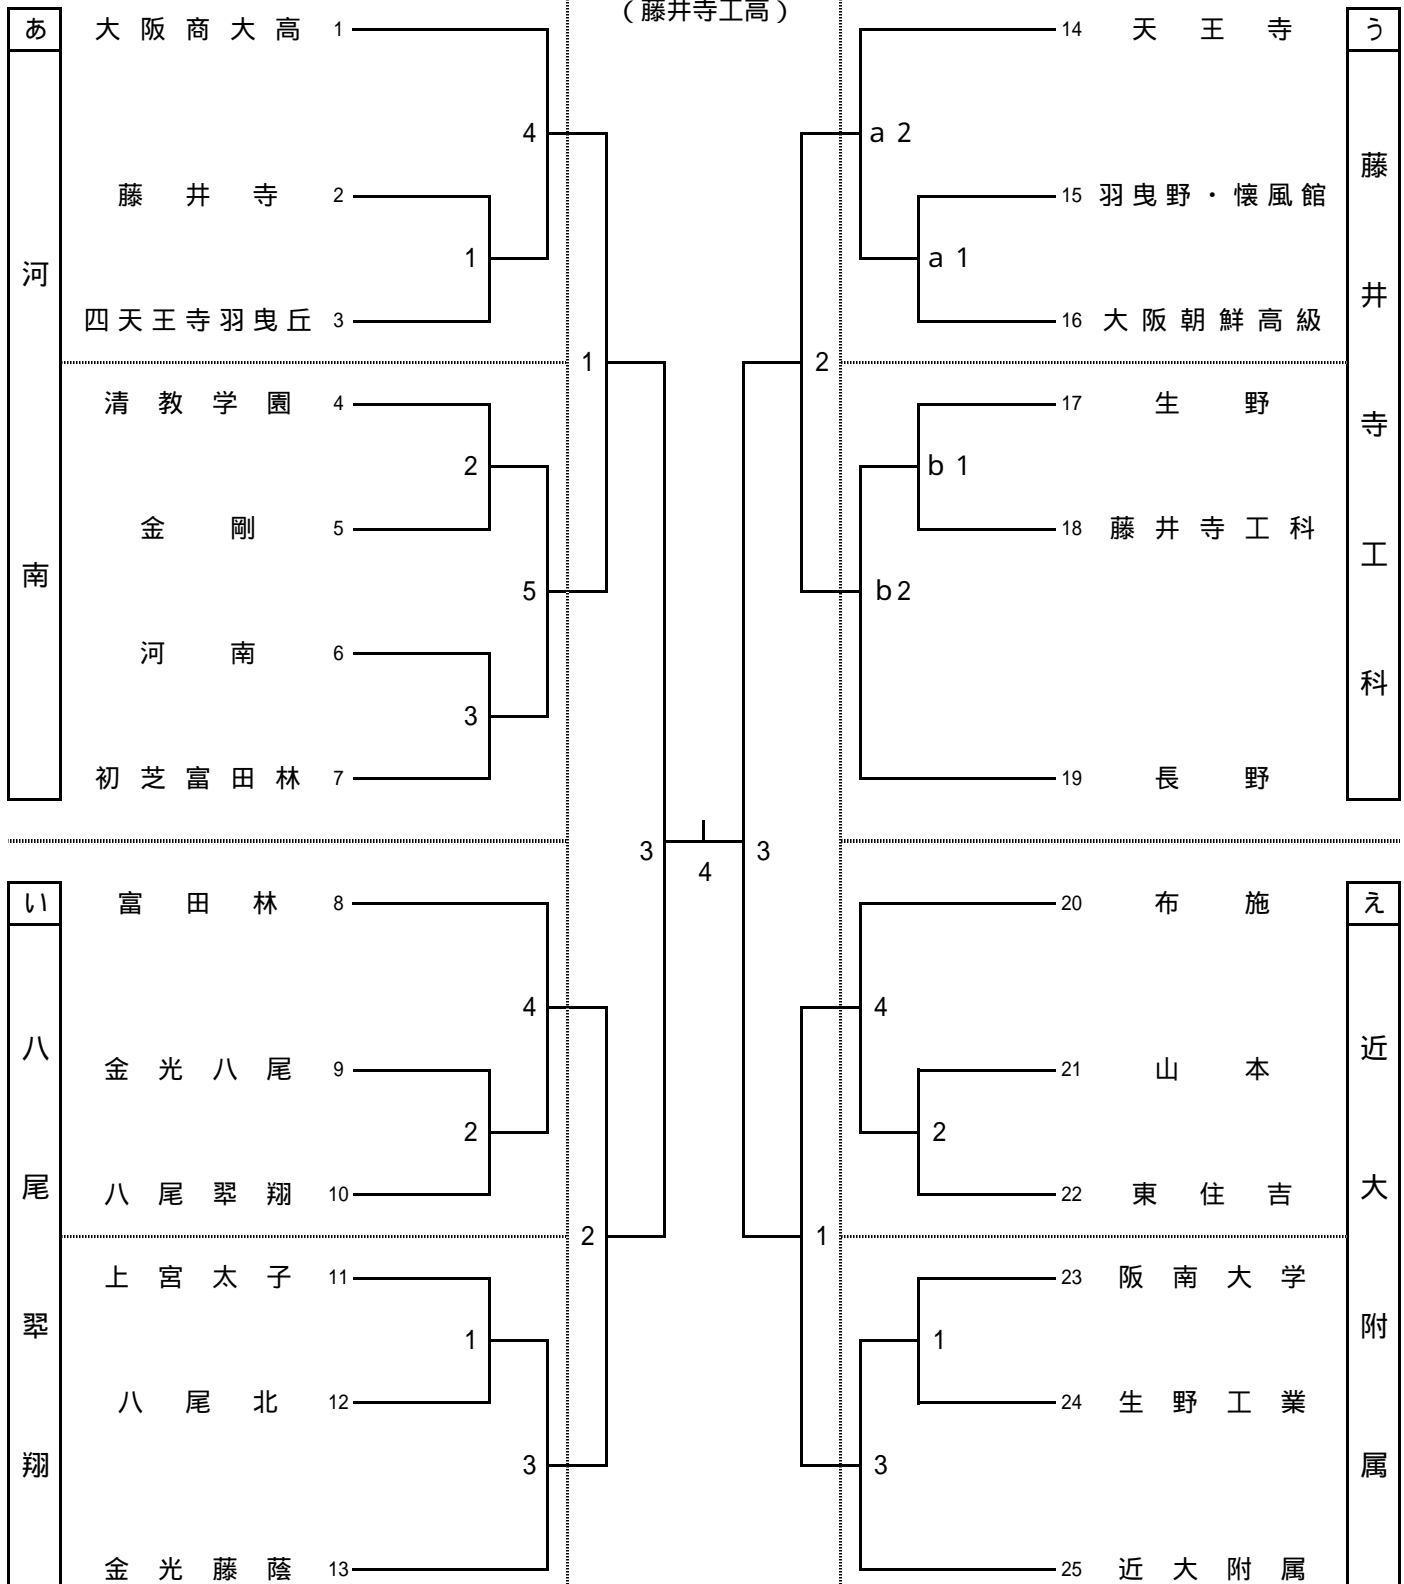

平成21年度 大阪高校総体 南地区トーナメント表《男子》

7 / 3 1 (金)

8 / 2 (日)

7 / 3 1 (金)

(藤井寺工高)

平成21年度 大阪高校総体 南地区トーナメント表《女子》

7 / 3 1 (金)

8 / 2 (日)
(大塚)

7 / 3 1 (金)