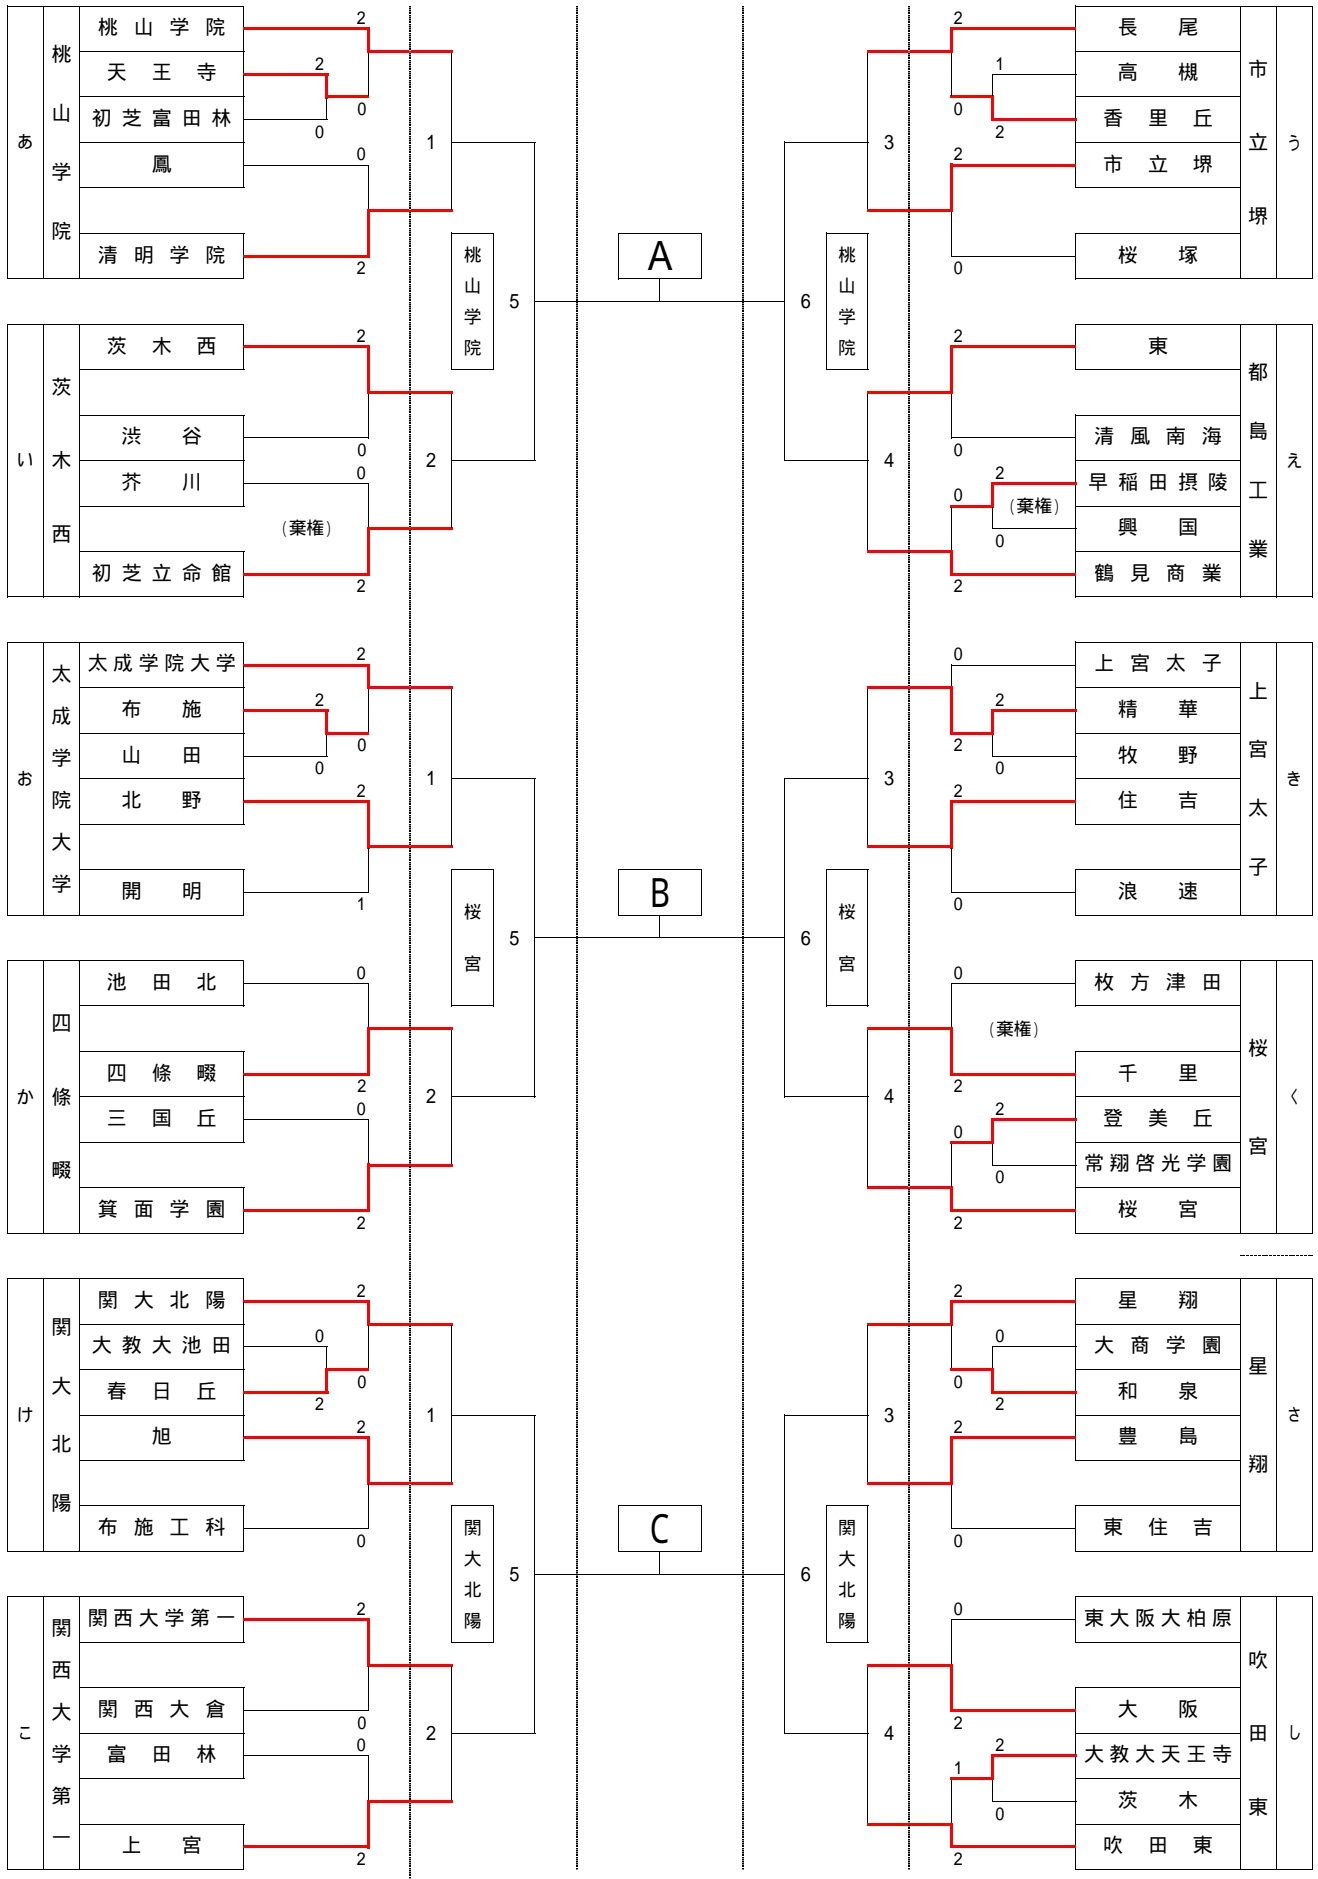

平成22年度 大阪高校総体 兼 第63回全日本高校選手権 大阪地区予選 抽選結果  
 (男子) 7月31日 8月2日 8月29日 8月2日 7月31日  
 (近畿大学附属)

平成22年7月3日

(近畿大学附属)