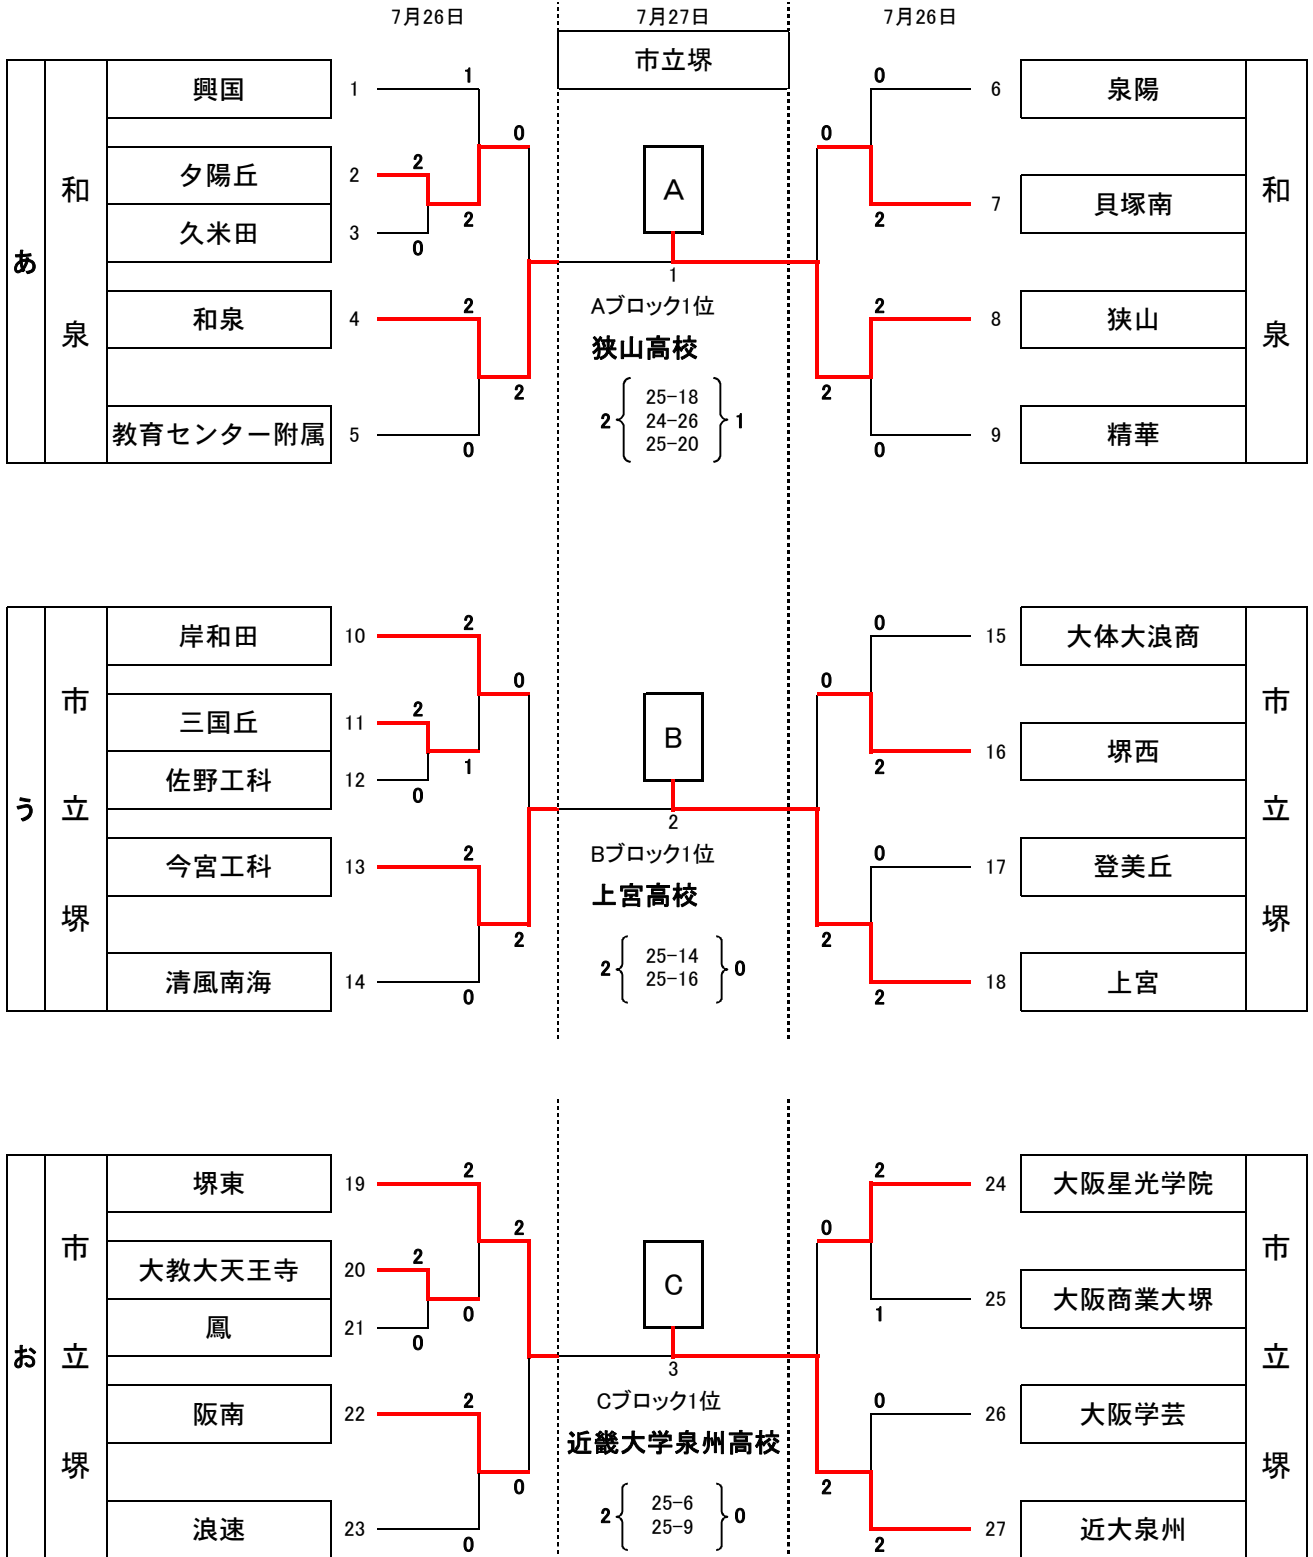

平成25年度 大阪高校総体兼全日本高校選手権大阪地区予選
西地区男子 予選ラウンド組みあわせ

い

え

か