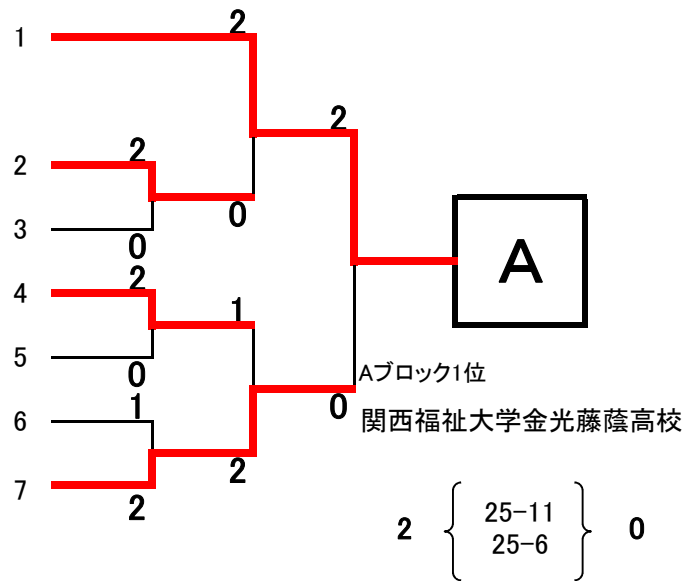

平成26年度 大阪高校総体兼全日本高校選手権大阪地区予選  
 南地区男子 予選ラウンド組みあわせ  
 7月26日

あ	美原	関西福祉大学金光藤蔭
		清教学園
		布施
		生野
		四天王寺羽曳丘
		美原
		上宮太子

い	藤井寺工科	長野
		藤井寺工科
		生野工業
		金剛
		藤井寺
		河南
		布施工科

う	東住吉	初芝富田林
		大阪朝鮮高級
		富田林
		東住吉
		天王寺
		花園
		金光八尾