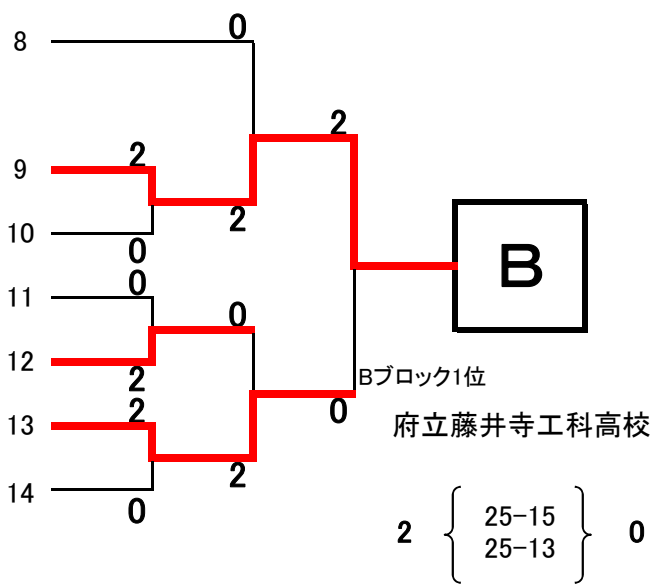

平成26年度 大阪高校総体兼全日本高校選手権大阪地区予選  
 南地区男子 予選ラウンド組みあわせ  
 7月26日

あ	美原	関西福祉大学金光藤蔭
		清教学園
		布施
		生野
		四天王寺羽曳丘
		美原
		上宮太子

い	藤井寺工科	長野
		藤井寺工科
		生野工業
		金剛
		藤井寺
		河南
		布施工科

う	東住吉	初芝富田林
		大阪朝鮮高級
		富田林
		東住吉
		天王寺
		花園
		金光八尾