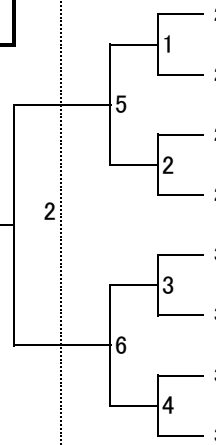

平成27年度 大阪高校総体兼全日本高校選手権大阪地区予選
西地区女子 予選ラウンド組みあわせ

7月25日

7月26日

7月25日

ア 阿 倍 野	桃山学院
	岸和田
	貝塚南
	浪速
	住吉商業
	上宮
	市立堺
	大教大天王寺
	阿倍野

堺西
A

イ 堺 西	成美
	西成
	大阪学芸
	帝塚山泉ヶ丘
	東百舌鳥
	精華
	堺西
	教育センター附属

ウ 日 根 野	大体大浪商
	福泉
	日根野
	岸和田産業
	和泉
	帝塚山学院
	信太
泉陽	

日根野
B

エ 高 石	夕陽丘
	鳳
	阪南
	大商大堺
	りんくう翔南
	泉大津
	高石
堺上	

オ 泉 北	香ヶ丘リベルテ
	近大泉州
	久米田
	三国丘
	佐野
	OBF
	泉北
	賢明学院

泉北
C

カ 貝 塚	貝塚
	今宮
	堺東
	泉鳥取
	金岡
	狭山
	夕陽丘学園
	東大谷