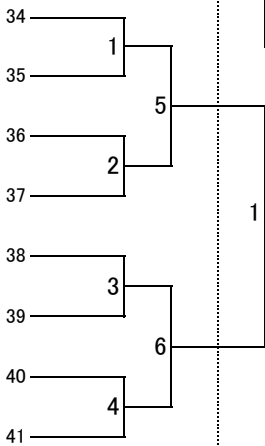

オ 泉 北	香ヶ丘リベルテ
	近大泉州
	久米田
	三国丘
	佐野
	OBF
	泉北
	賢明学院