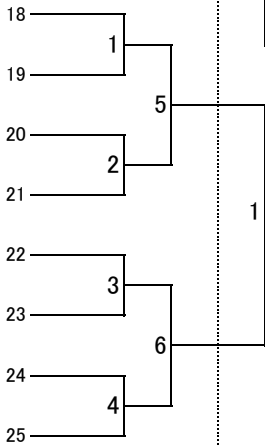

平成27年度 大阪高校総体兼全日本高校選手権大阪地区予選
西地区女子 予選ラウンド組みあわせ

7月25日

7月26日

7月25日

ア 阿 倍 野	桃山学院
	岸和田
	貝塚南
	浪速
	住吉商業
	上宮
	市立堺
	大教大天王寺
	阿倍野

堺西
A

イ 堺 西	成美
	西成
	大阪学芸
	帝塚山泉ヶ丘
	東百舌鳥
	精華
	堺西
	教育センター附属

ウ 日 根 野	大体大浪商
	福泉
	日根野
	岸和田産業
	和泉
	帝塚山学院
	信太
泉陽	

日根野
B

エ 高 石	夕陽丘
	鳳
	阪南
	大商大堺
	りんくう翔南
	泉大津
	高石
堺上	

オ 泉 北	香ヶ丘リベルテ
	近大泉州
	久米田
	三国丘
	佐野
	OBF
	泉北
	賢明学院

泉北
C

カ 貝 塚	貝塚
	今宮
	堺東
	泉鳥取
	金岡
	狭山
	夕陽丘学園
	東大谷