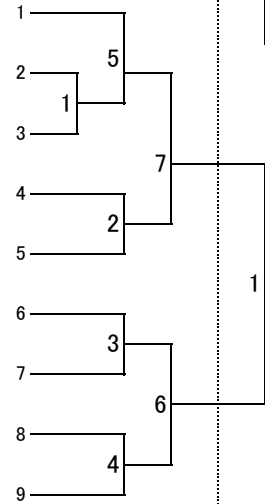

平成27年度 大阪高校総体兼全日本高校選手権大阪地区予選
西地区女子 予選ラウンド組みあわせ

7月25日

7月26日

7月25日

ア 阿 倍 野	桃山学院
	岸和田
	貝塚南
	浪速
	住吉商業
	上宮
	市立堺
	大教大天王寺
	阿倍野

堺西
A

イ 堺 西	成美
	西成
	大阪学芸
	帝塚山泉ヶ丘
	東百舌鳥
	精華
	堺西
	教育センター附属

ウ 日 根 野	大体大浪商
	福泉
	日根野
	岸和田産業
	和泉
	帝塚山学院
	信太
泉陽	

日根野
B

エ 高 石	夕陽丘
	鳳
	阪南
	大商大堺
	りんくう翔南
	泉大津
	高石
堺上	

オ 泉 北	香ヶ丘リベルテ
	近大泉州
	久米田
	三国丘
	佐野
	OBF
	泉北
	賢明学院

泉北
C

カ 貝 塚	貝塚
	今宮
	堺東
	泉鳥取
	金岡
	狭山
	夕陽丘学園
	東大谷