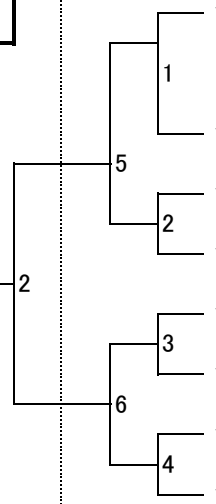

平成27年度 大阪高校総体兼全日本高校選手権大阪地区予選
西地区女子 予選ラウンド組みあわせ

7月25日

7月26日

7月25日

ア 阿 倍 野	桃山学院
	岸和田
	貝塚南
	浪速
	住吉商業
	上宮
	市立堺
	大教大天王寺
	阿倍野

堺西
A

イ 堺 西	成美
	西成
	大阪学芸
	帝塚山泉ヶ丘
	東百舌鳥
	精華
	堺西
	教育センター附属

ウ 日 根 野	大体大浪商
	福泉
	日根野
	岸和田産業
	和泉
	帝塚山学院
	信太
泉陽	