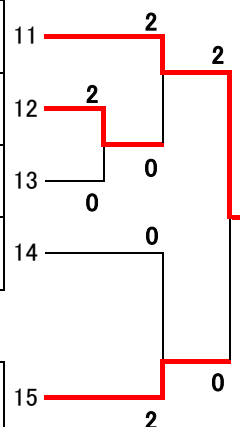

Bブロック1位
大阪朝鮮高級
2 { 25-14 / 25-15 } 0

C

Cブロック1位
布施高校
2 { 25-20 / 25-21 } 0

あ 藤 井 寺 工 科	1 大阪暁光
	2 河南
	3 藤井寺工科
	4 生野
	5 帝塚山泉ヶ丘

い	美原
美 原	7 花園
	8 東住吉
	9 初芝富田林
	10 生野工業

う 登 美 丘	11 大阪朝鮮高級
	12 富田林
	13 藤井寺
	14 懐風館
	15 登美丘