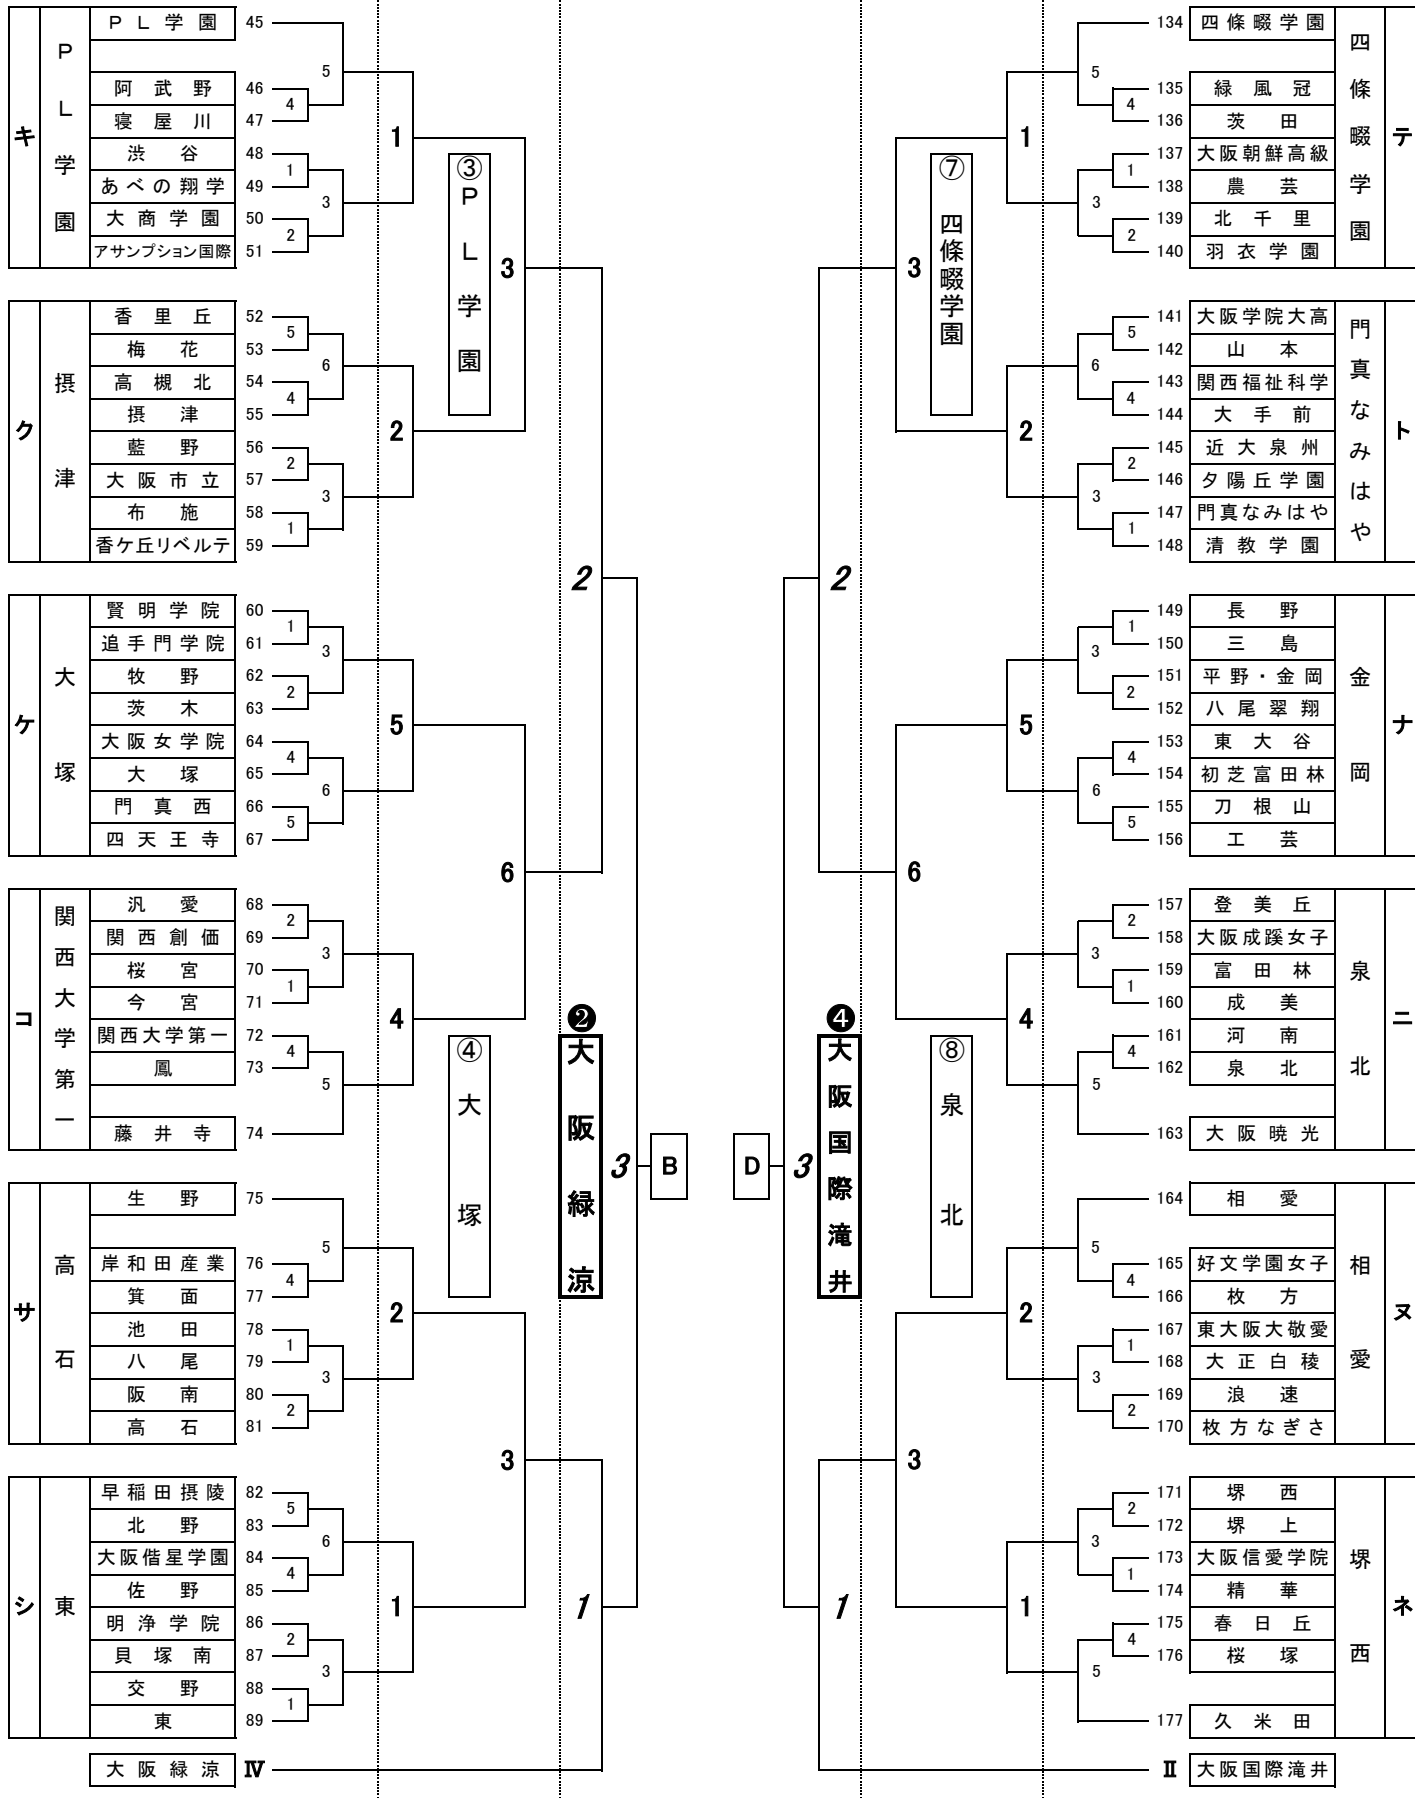

令和2年度 大阪高校総体兼全日本高校選手権大阪予選

(女子)

9月6日

9月13日

10月25日

9月13日

9月6日

No.1

令和2年度 大阪高校総体兼全日本高校選手権大阪予選

(女子)

9月6日

9月13日

10月25日

9月13日

9月6日

No.2

10月31日(土) 【 八尾総合体育館 】

— 代表決定戦 —