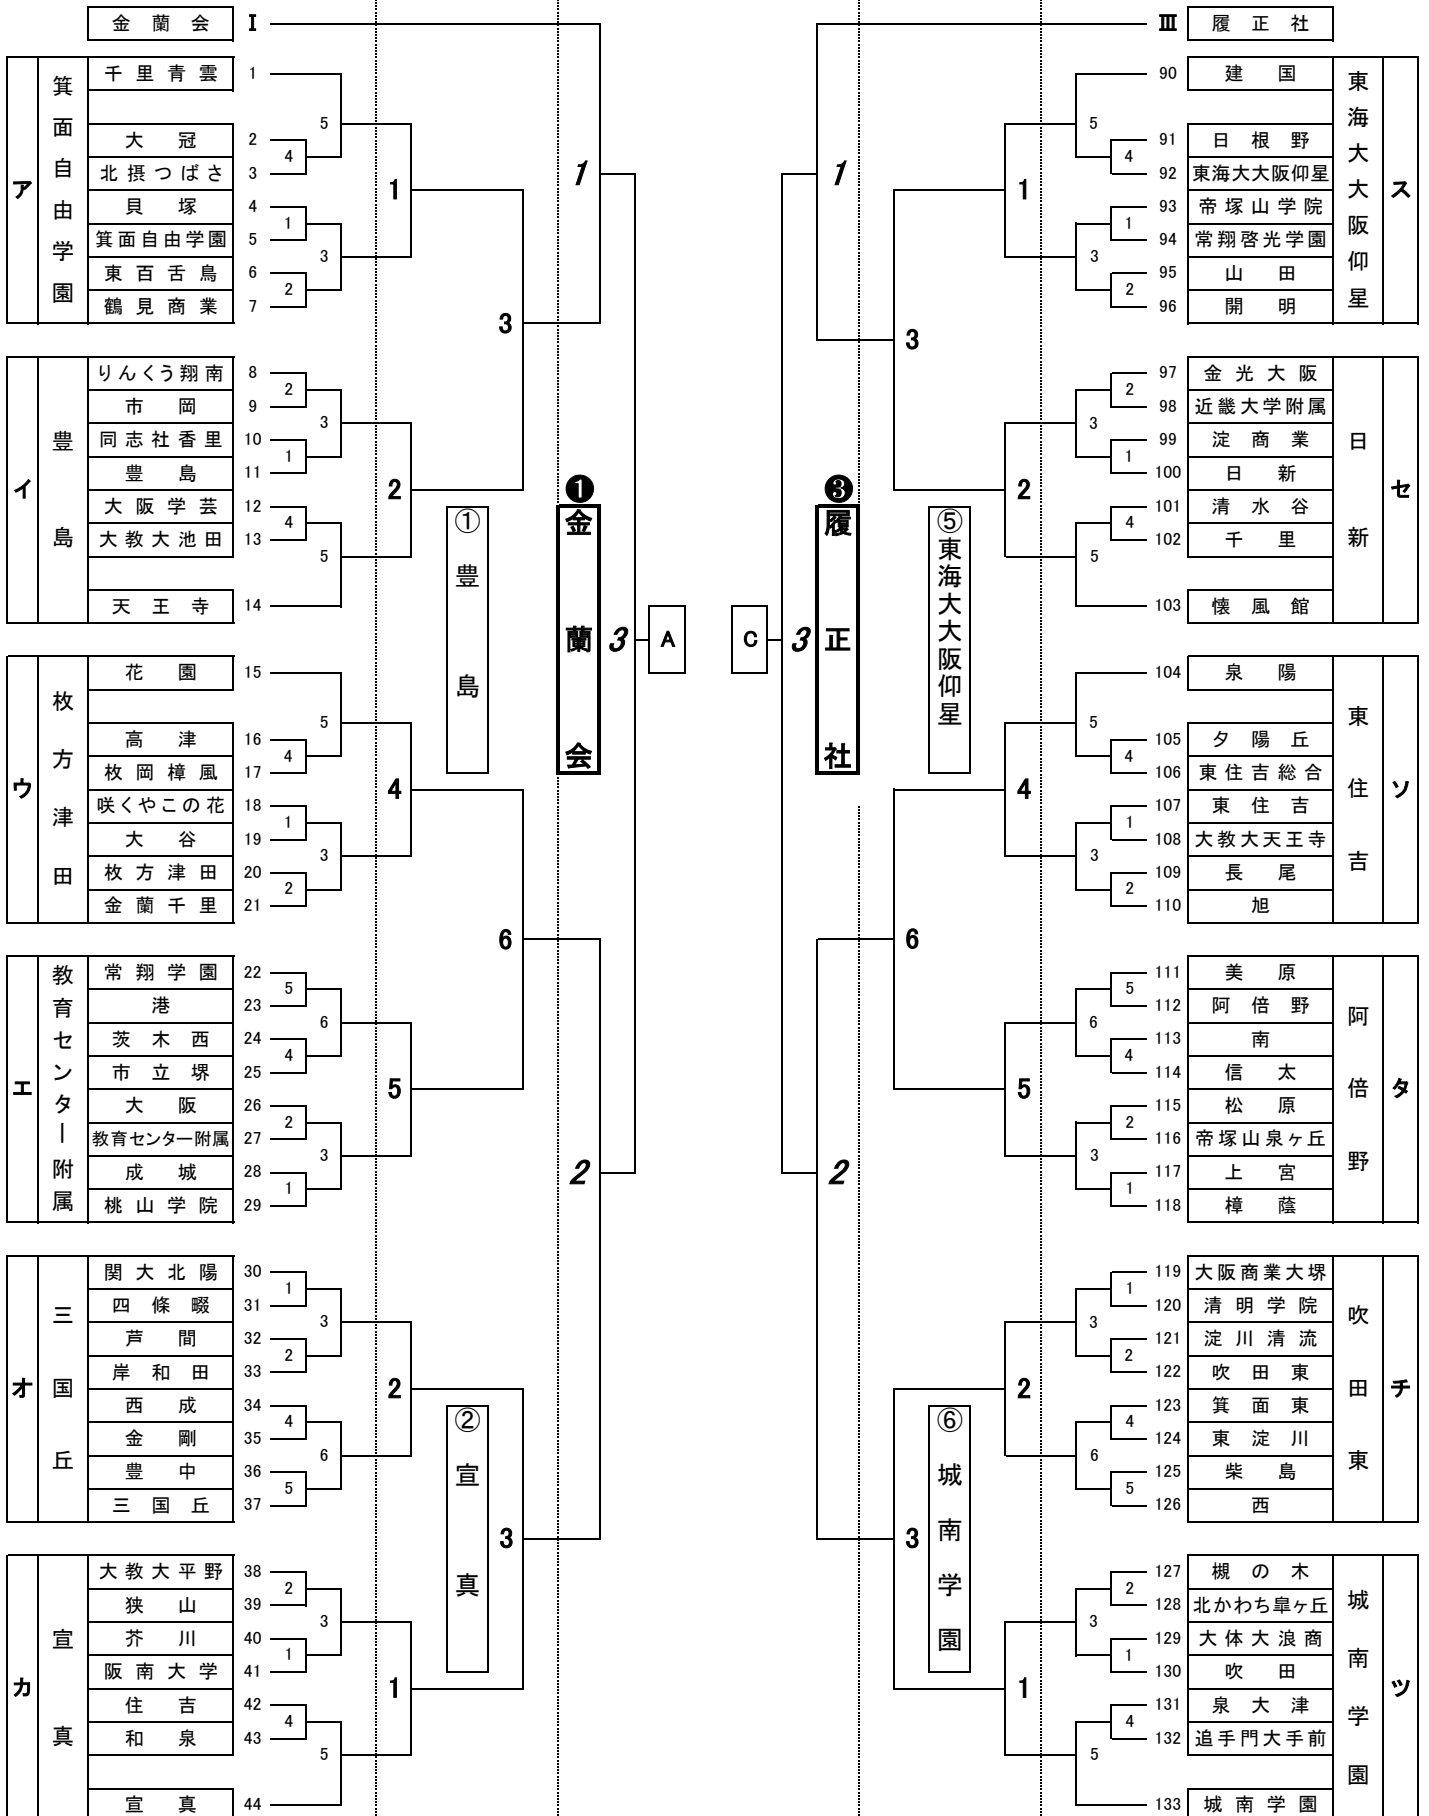

令和2年度 大阪高校総体兼全日本高校選手権大阪予選

(女子)

9月6日

9月13日

10月25日

9月13日

9月6日

No.1

令和2年度 大阪高校総体兼全日本高校選手権大阪予選

(女子)

9月6日

9月13日

10月25日

9月13日

9月6日

No.2

10月31日(土) 【 八尾総合体育館 】

— 代表決定戦 —