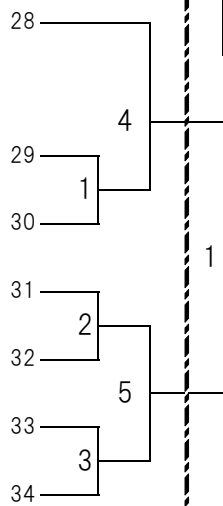

令和4年度 大阪高校総体兼全日本高校選手権大阪地区予選  
西地区女子 予選ラウンド組合せ

7月17日

7月18日

7月17日

ア	香ヶ丘リベルテ
	OBF
	高石
	堺上
	羽衣学園
	市立堺
夕陽丘学園	

阿倍野

A

イ	日根野
	東百舌鳥
	浪速
	伯太
	泉陽
	阿倍野
	佐野

ウ	教育センター附属
	大阪商業大堺
	上宮
	帝塚山学院
	今宮
	東大谷
夕陽丘	

堺西

B

工	桃山学院
	久米田
	大谷
	堺西
	岸和田産業
	信太

オ	大教大天王寺
	清明学院
	和泉
	西成
	賢明学院
	成美
貝塚南	

りんくう翔南

C

カ	三国丘
	岸和田
	鳳
	阪南
	泉北
	貝塚・りんくう翔南