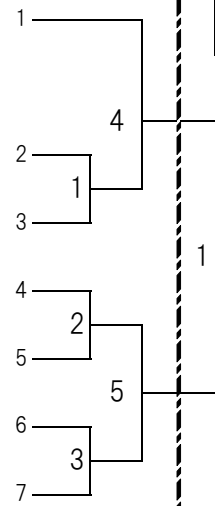

令和4年度 大阪高校総体兼全日本高校選手権大阪地区予選  
西地区女子 予選ラウンド組合せ

7月17日

7月18日

7月17日

ア	香ヶ丘リベルテ
	OBF
	高石
	堺上
	羽衣学園
	市立堺
夕陽丘学園	

阿倍野

A

イ	日根野
	東百舌鳥
	浪速
	伯太
	泉陽
	阿倍野
	佐野