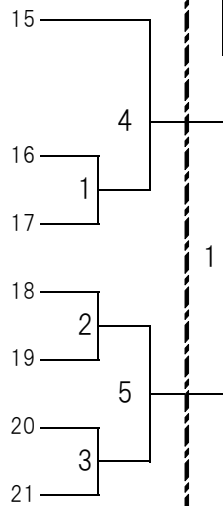

ウ	教育センター附属
	大阪商業大堺
	上宮
	帝塚山学院
	今宮
	東大谷
夕陽丘