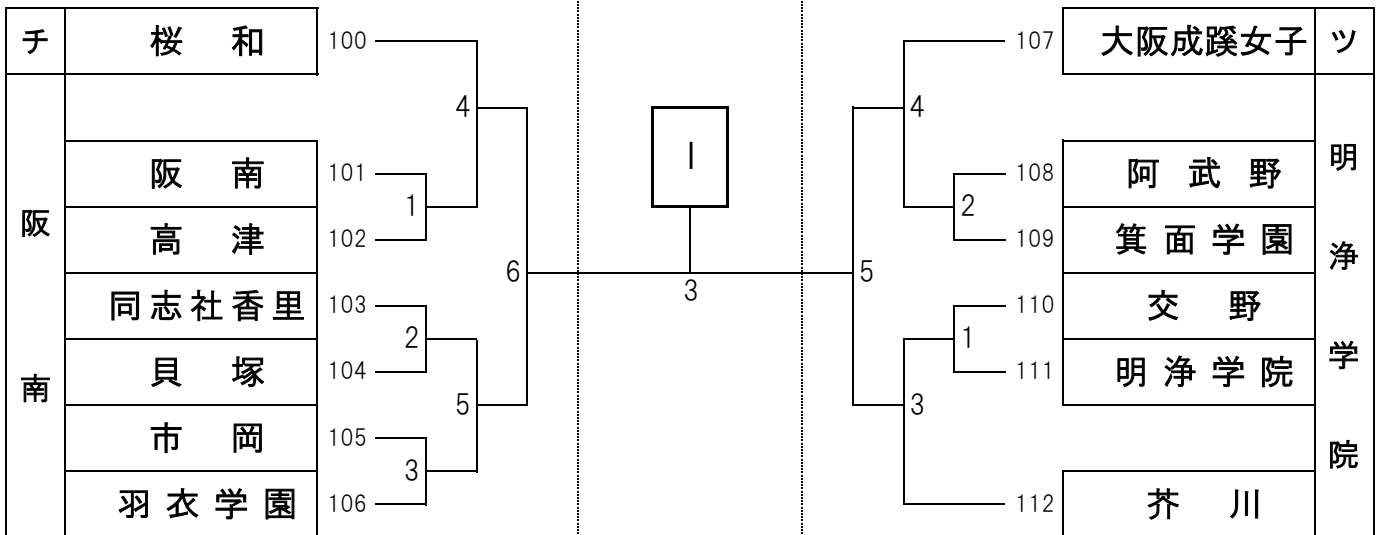

令和8年度 大阪高校総体兼全日本高校選手権大阪地区予選
予選ラウンド組合せ 女子

7月25日

7月26日

7月25日

No.3

明浄学院