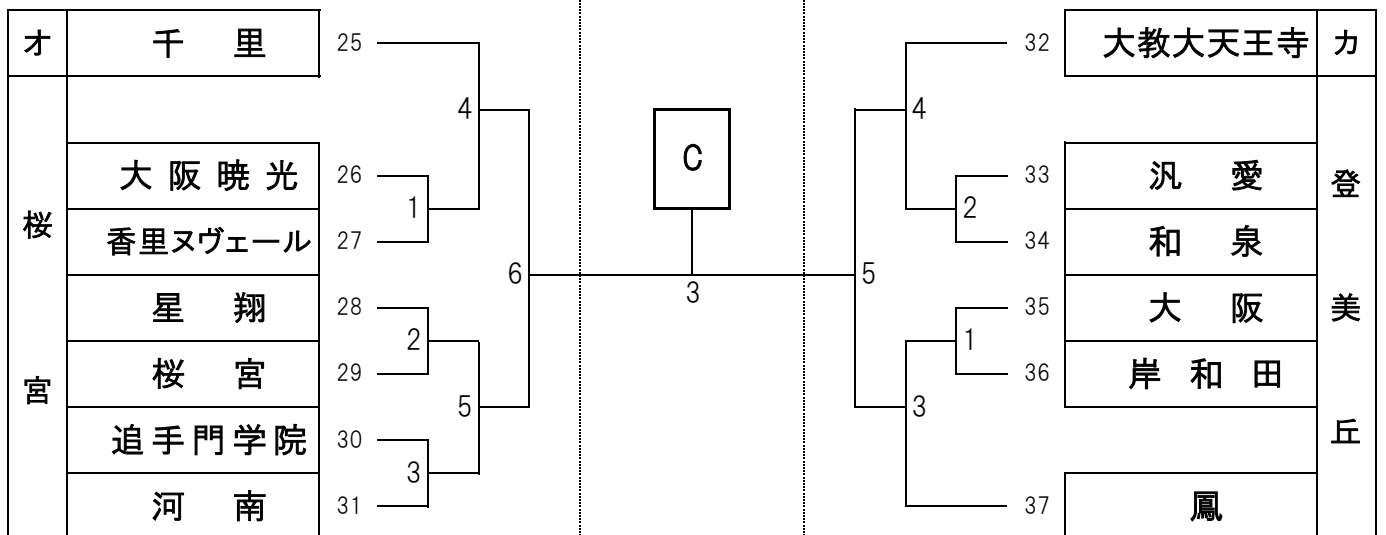

令和8年度 大阪高校総体兼全日本高校選手権大阪地区予選
予選ラウンド組合せ 女子

No.1

7月25日

7月26日

7月25日

城南学園

令和8年度 大阪高校総体兼全日本高校選手権大阪地区予選
予選ラウンド組合せ 女子

7月25日

7月26日

7月25日

No.2

東海大
大阪仰星

令和8年度 大阪高校総体兼全日本高校選手権大阪地区予選
予選ラウンド組合せ 女子

7月25日

7月26日

7月25日