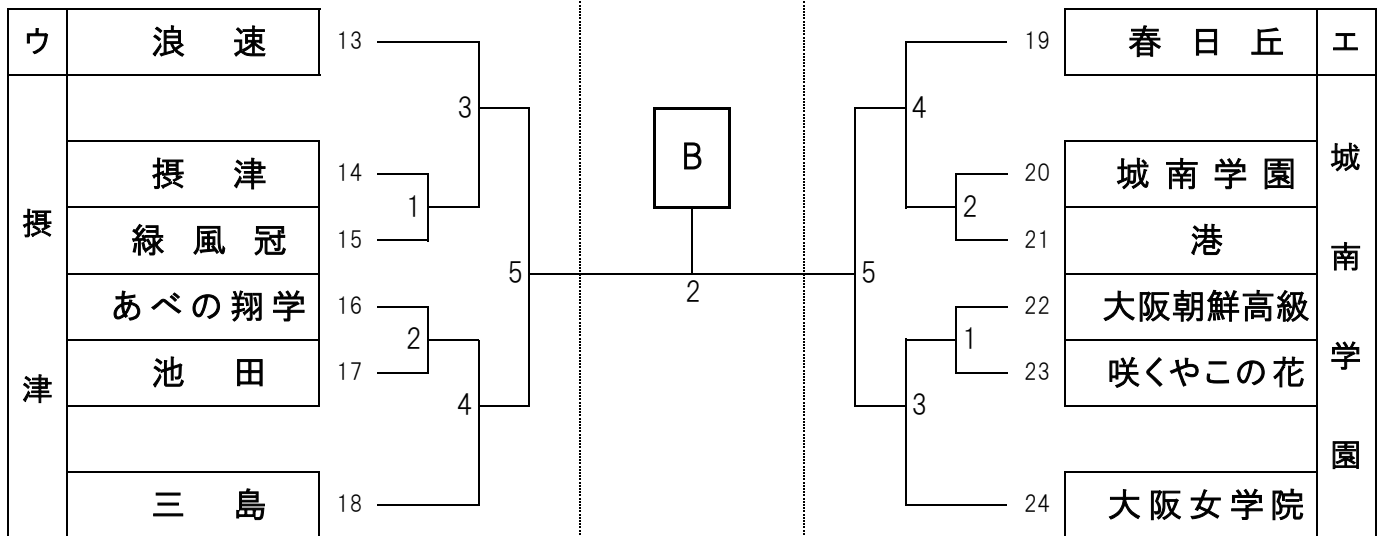

令和8年度 大阪高校総体兼全日本高校選手権大阪地区予選
予選ラウンド組合せ 女子

No.1

7月25日

7月26日

7月25日

城南学園

令和8年度 大阪高校総体兼全日本高校選手権大阪地区予選
予選ラウンド組合せ 女子

7月25日

7月26日

7月25日

No.2

東海大
大阪仰星

令和8年度 大阪高校総体兼全日本高校選手権大阪地区予選
予選ラウンド組合せ 女子

7月25日

7月26日

7月25日