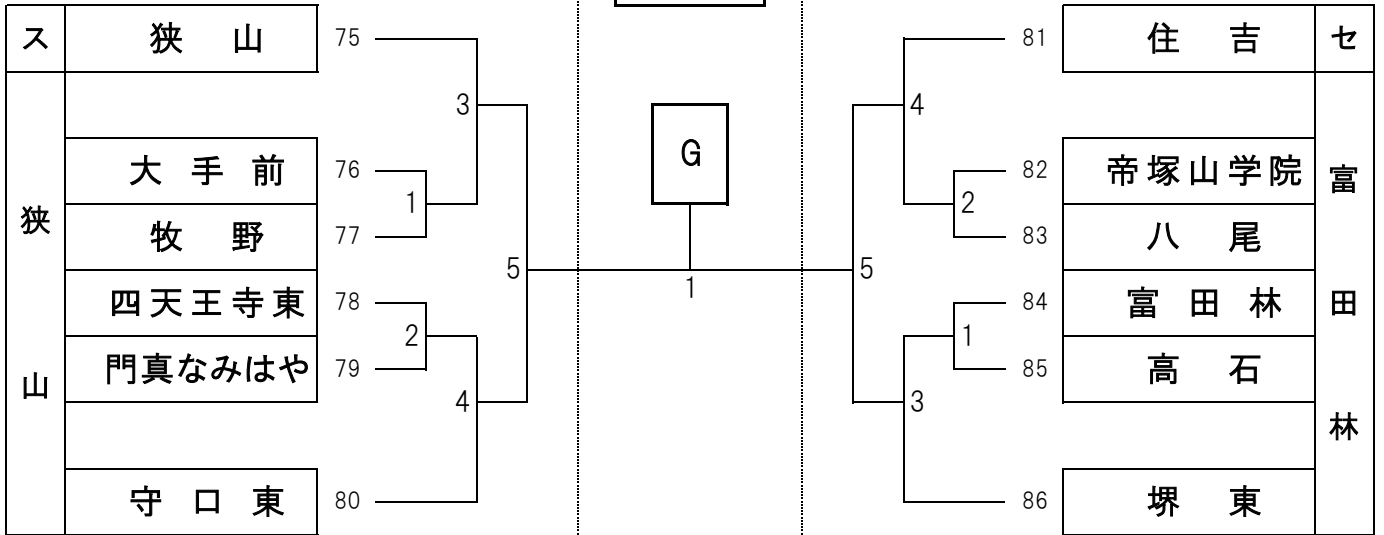

令和8年度 大阪高校総体兼全日本高校選手権大阪地区予選
予選ラウンド組合せ 女子

7月25日

7月26日

7月25日

No.3

明浄学院