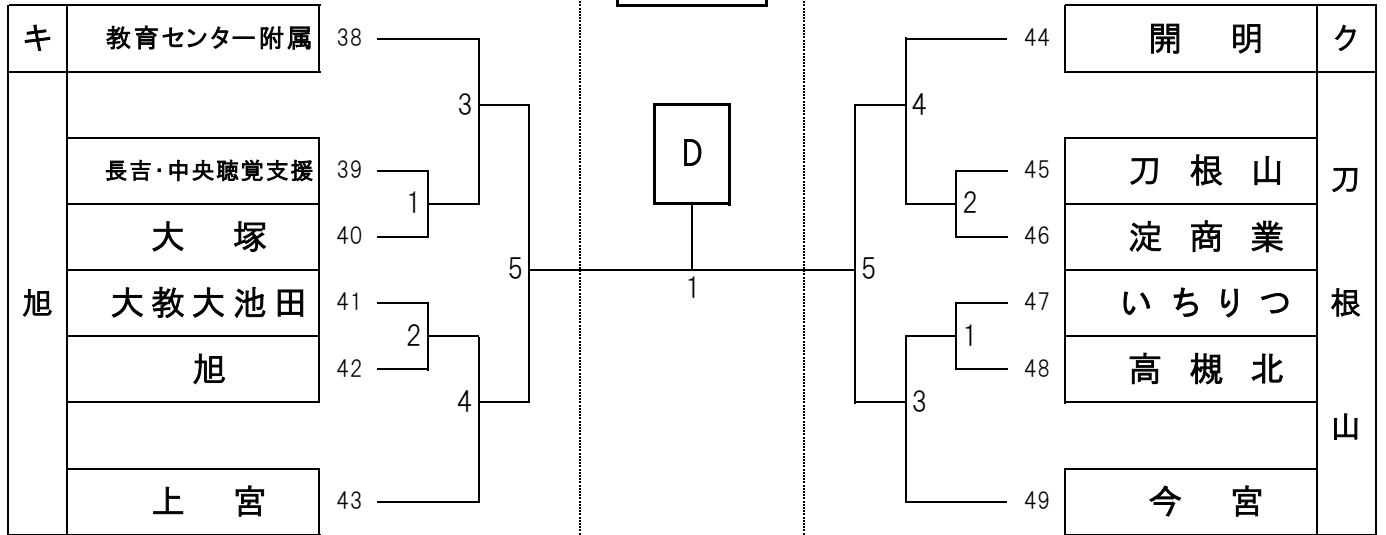

令和8年度 大阪高校総体兼全日本高校選手権大阪地区予選
予選ラウンド組合せ 女子

No.1

7月25日

7月26日

7月25日

城南学園

令和8年度 大阪高校総体兼全日本高校選手権大阪地区予選
予選ラウンド組合せ 女子

7月25日

7月26日

7月25日

No.2

東海大
大阪仰星

令和8年度 大阪高校総体兼全日本高校選手権大阪地区予選
予選ラウンド組合せ 女子

7月25日

7月26日

7月25日