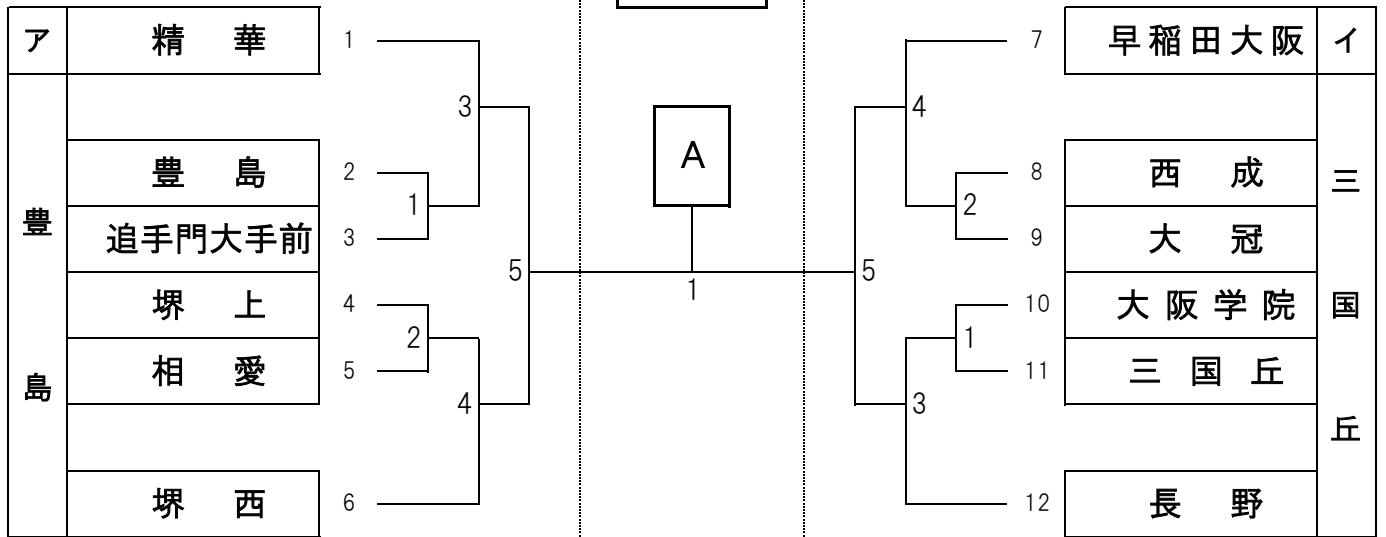

令和8年度 大阪高校総体兼全日本高校選手権大阪地区予選
予選ラウンド組合せ 女子

No.1

7月25日

7月26日

7月25日

城南学園

令和8年度 大阪高校総体兼全日本高校選手権大阪地区予選
予選ラウンド組合せ 女子

7月25日

7月26日

7月25日

No.2

東海大
大阪仰星

令和8年度 大阪高校総体兼全日本高校選手権大阪地区予選
予選ラウンド組合せ 女子

7月25日

7月26日

7月25日