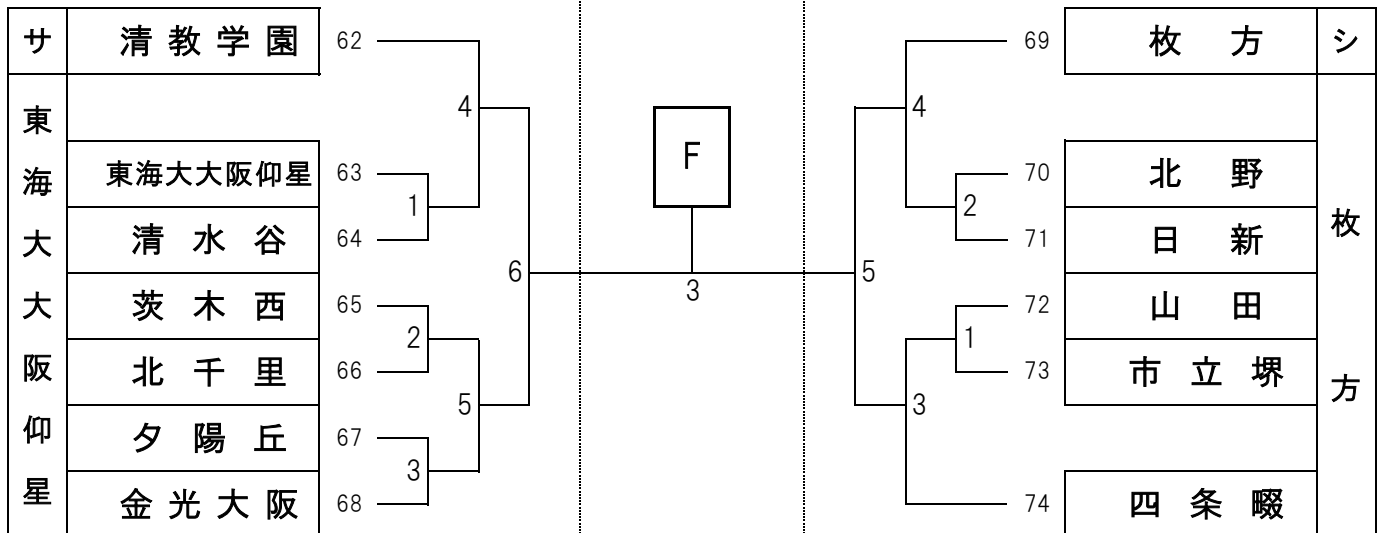

令和8年度 大阪高校総体兼全日本高校選手権大阪地区予選
予選ラウンド組合せ 女子

No.1

7月25日

7月26日

7月25日

城南学園

令和8年度 大阪高校総体兼全日本高校選手権大阪地区予選
予選ラウンド組合せ 女子

7月25日

7月26日

7月25日

No.2

東海大
大阪仰星

令和8年度 大阪高校総体兼全日本高校選手権大阪地区予選
予選ラウンド組合せ 女子

7月25日

7月26日

7月25日