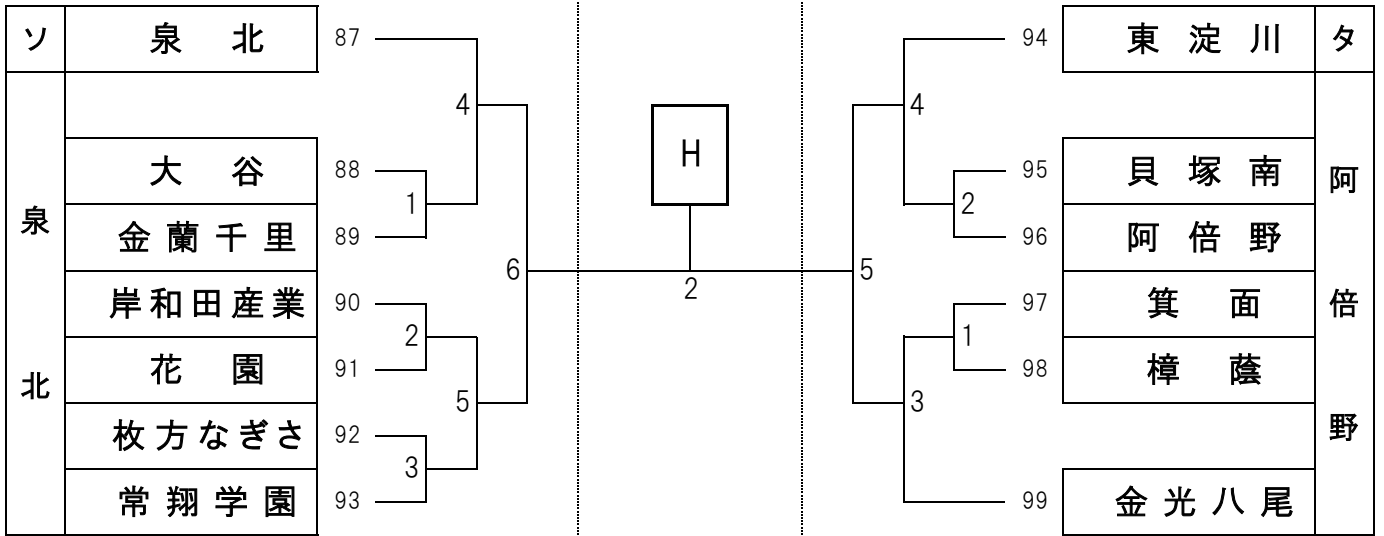

令和8年度 大阪高校総体兼全日本高校選手権大阪地区予選
予選ラウンド組合せ 女子

7月25日

7月26日

7月25日

No.3

明浄学院