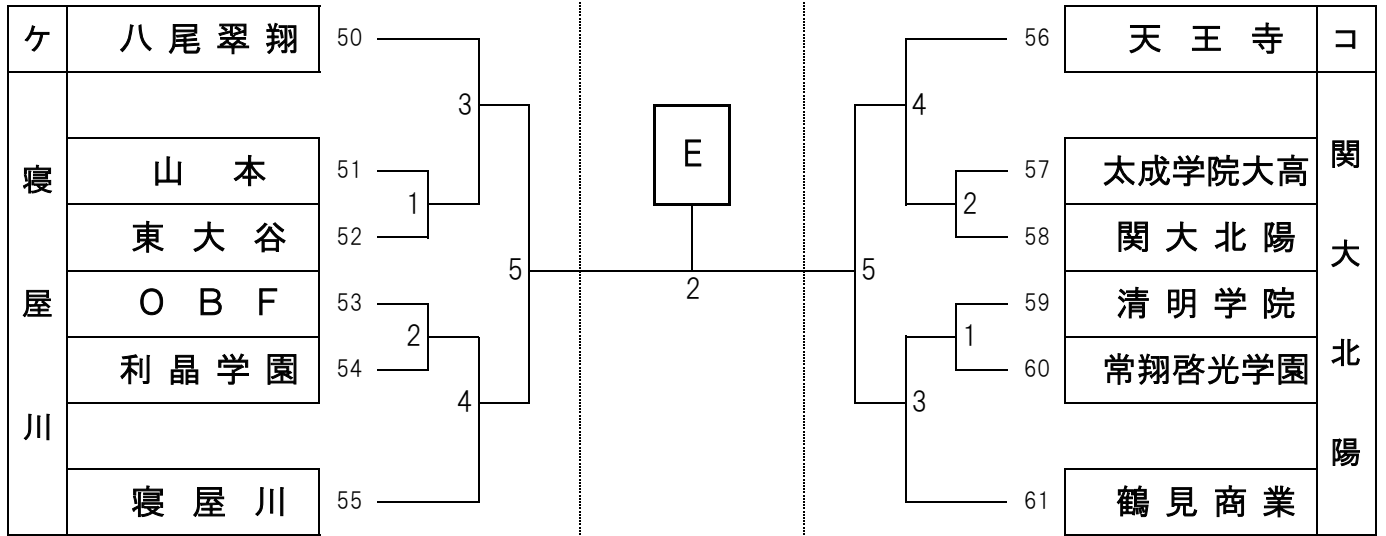

令和8年度 大阪高校総体兼全日本高校選手権大阪地区予選
予選ラウンド組合せ 女子

No.1

7月25日

7月26日

7月25日

城南学園

令和8年度 大阪高校総体兼全日本高校選手権大阪地区予選
予選ラウンド組合せ 女子

7月25日

7月26日

7月25日

No.2

東海大
大阪仰星

令和8年度 大阪高校総体兼全日本高校選手権大阪地区予選
予選ラウンド組合せ 女子

7月25日

7月26日

7月25日