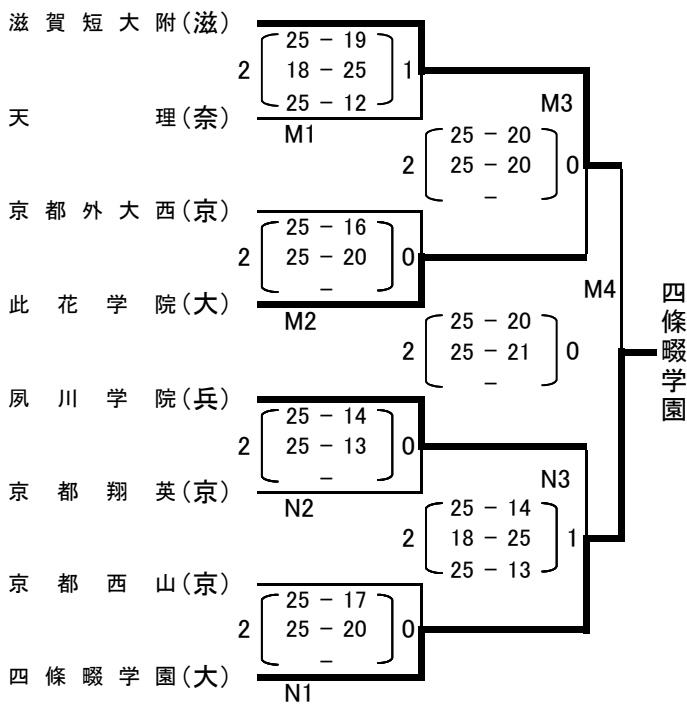

第31回近畿私立高等学校バレーボール選手権大会 《競技第2日 女子決勝トーナメント成績》

〔 1 部 〕 福知山三段池公園体育館

〔 2 部 〕 福知山市民体育館

〔 3 部 〕 福知山成美高等学校

〔 4 部 〕 福知山淑徳高等学校