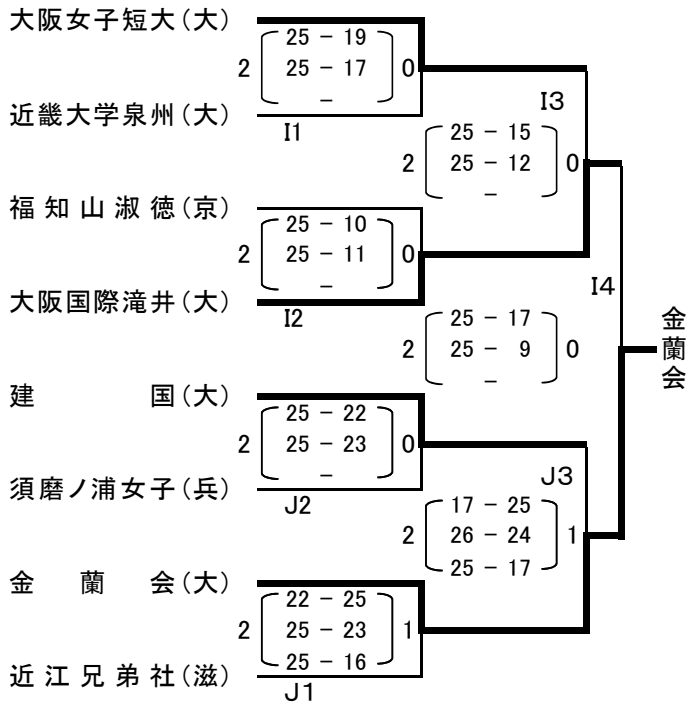

第31回近畿私立高等学校バレーボール選手権大会 《競技第2日 女子決勝トーナメント成績》

〔 1 部 〕 福知山三段池公園体育館

〔 2 部 〕 福知山市民体育館

〔 3 部 〕 福知山成美高等学校

〔 4 部 〕 福知山淑徳高等学校