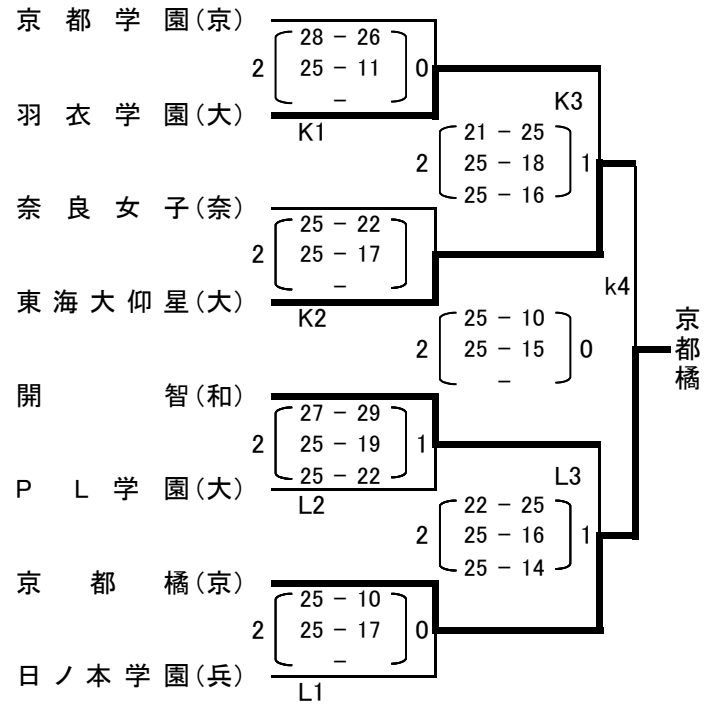

第31回近畿私立高等学校バレーボール選手権大会 《競技第2日 女子決勝トーナメント成績》

〔 1 部 〕 福知山三段池公園体育館

〔 2 部 〕 福知山市民体育館

〔 3 部 〕 福知山成美高等学校

〔 4 部 〕 福知山淑徳高等学校