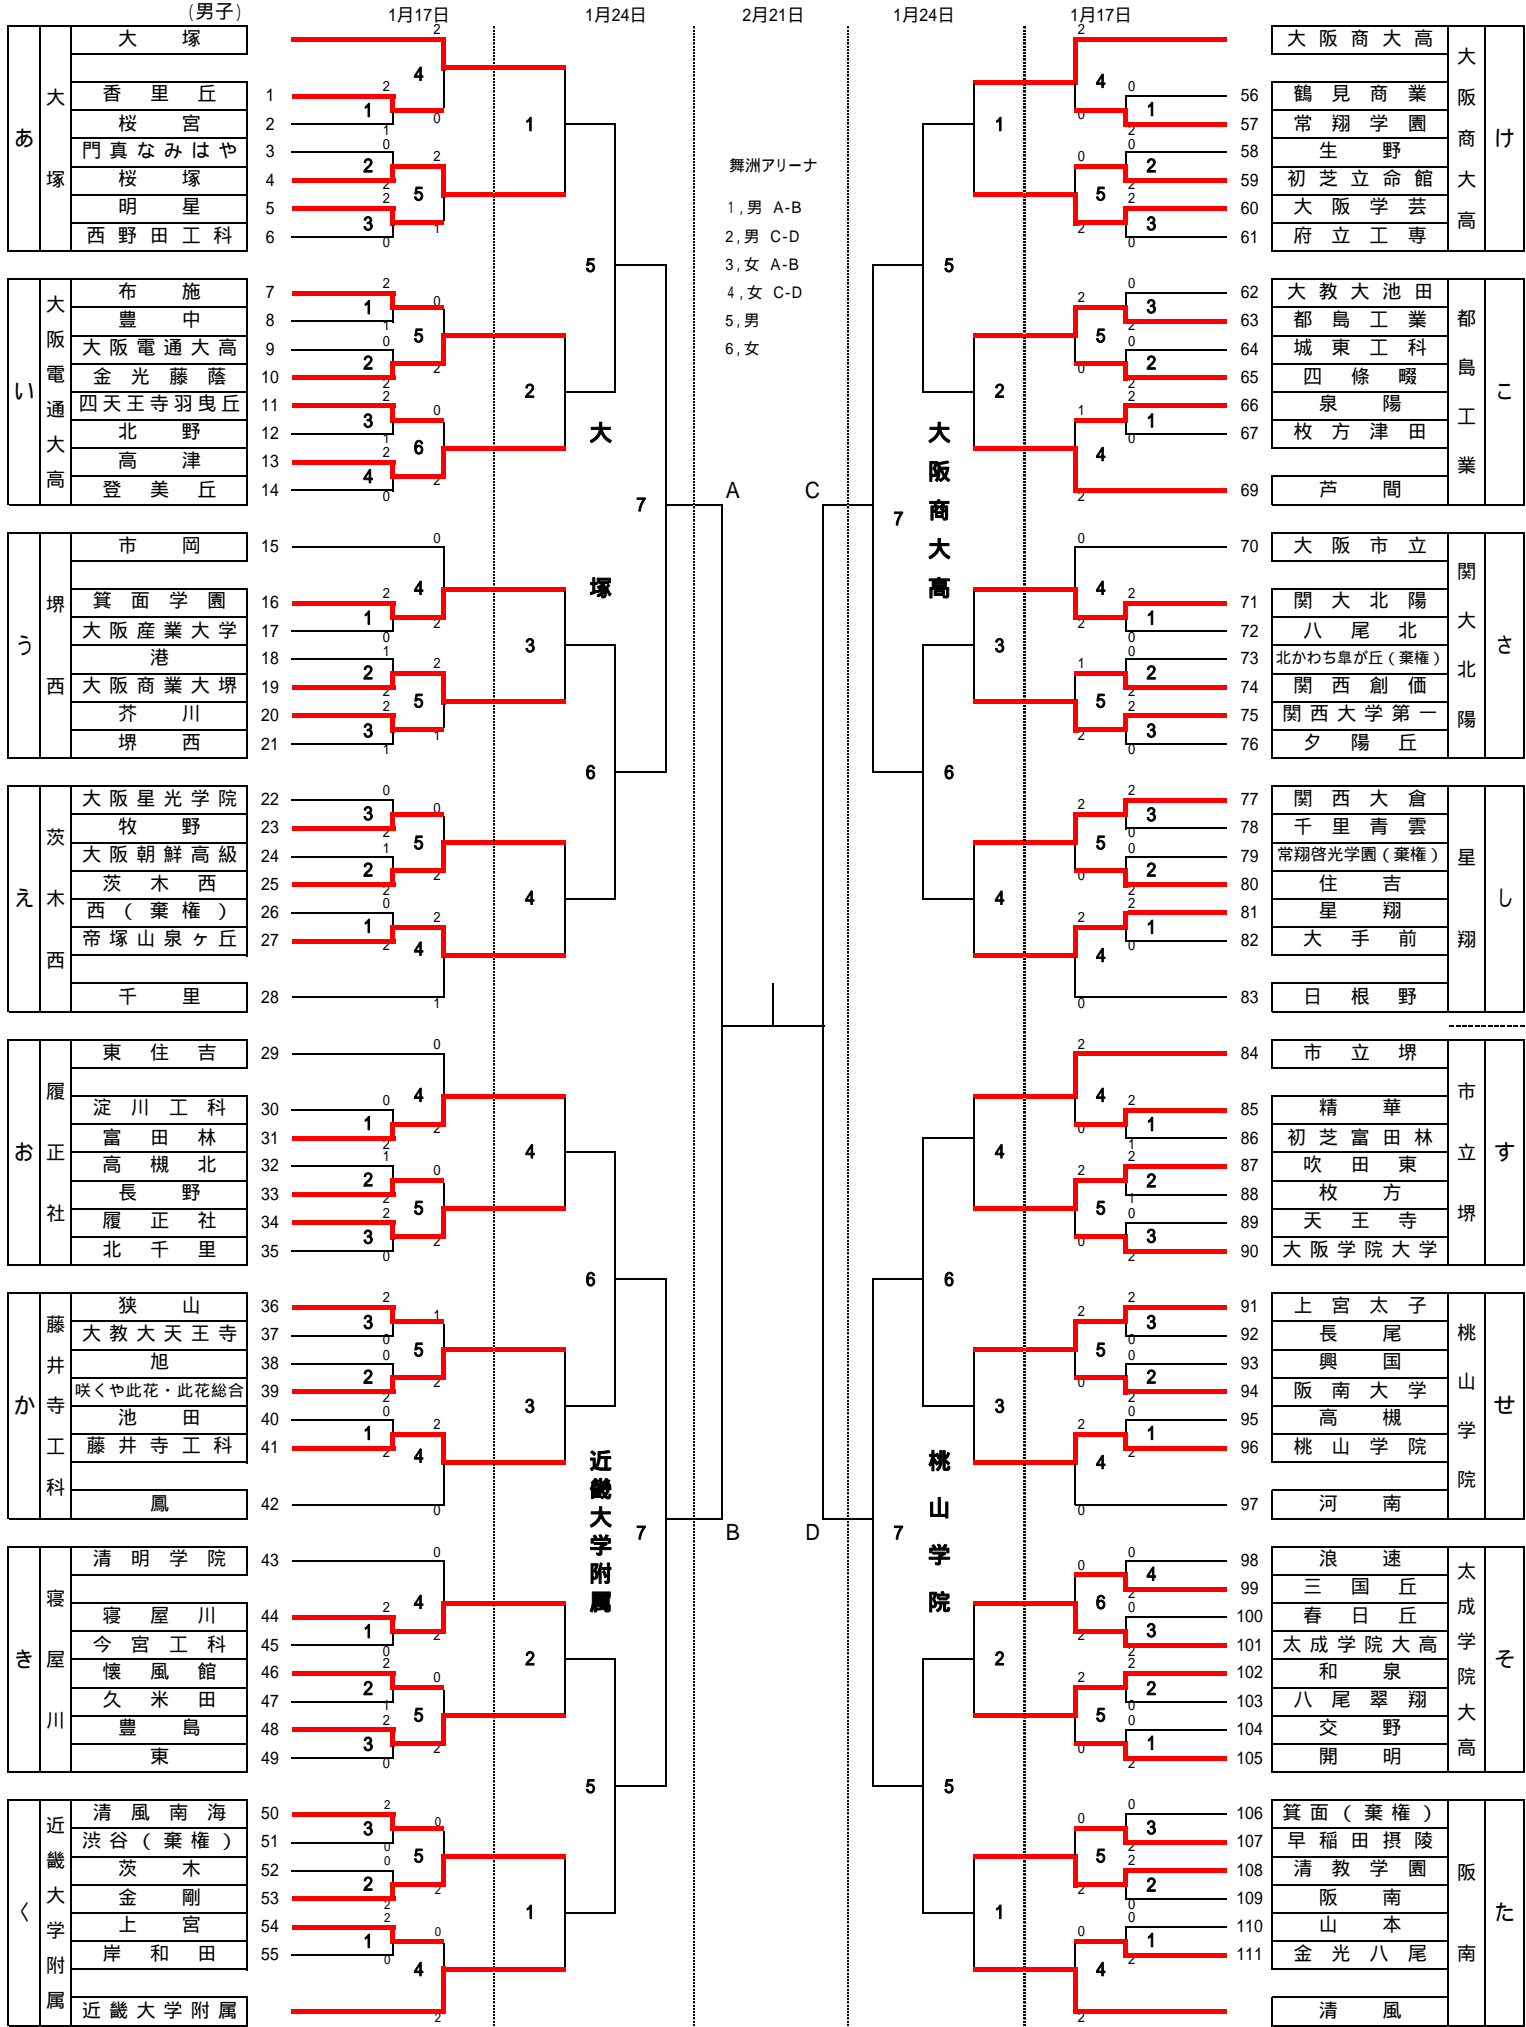

平成21年度  
(男子)

大阪高校新人大会 兼 全国高校選抜優勝大会 第2次予選抽選結果

平成21年11月28日

舞洲アリーナ  
 1, 男 A-B  
 2, 男 C-D  
 3, 女 A-B  
 4, 女 C-D  
 5, 男  
 6, 女

大阪商大高	大阪商大高
鶴見商業	大阪商大高
常翔学園	大阪商大高
生野	大阪商大高
初芝立命館	大阪商大高
大阪学芸	大阪商大高
府立工専	大阪商大高
大教大池田	都島工業
都島工業	都島工業
城東工科	都島工業
四條畷	都島工業
泉陽	都島工業
枚方津田	都島工業
芦間	都島工業
大阪市立	関大北陽
関大北陽	関大北陽
八尾北	関大北陽
北かわち泉が丘(棄権)	関大北陽
関西創価	関大北陽
関西大学第一	関大北陽
夕陽丘	関大北陽
関西大倉	星翔
千里青雲	星翔
常翔啓光学園(棄権)	星翔
住吉	星翔
星翔	星翔
大手前	星翔
日根野	星翔
市立堺	市立堺
精華	市立堺
初芝富田林	市立堺
吹田東	市立堺
枚方	市立堺
天王寺	市立堺
大阪学院大学	市立堺
上宮太子	桃山学院
長尾	桃山学院
興国	桃山学院
阪南大学	桃山学院
高槻	桃山学院
桃山学院	桃山学院
河南	桃山学院
浪速	太成学院大高
三国丘	太成学院大高
春日丘	太成学院大高
太成学院大高	太成学院大高
和泉	太成学院大高
八尾翠翔	太成学院大高
交野	太成学院大高
開明	太成学院大高
箕面(棄権)	阪南
早稲田摂陵	阪南
清教学園	阪南
阪南	阪南
山本	阪南
金光八尾	阪南
清風	阪南