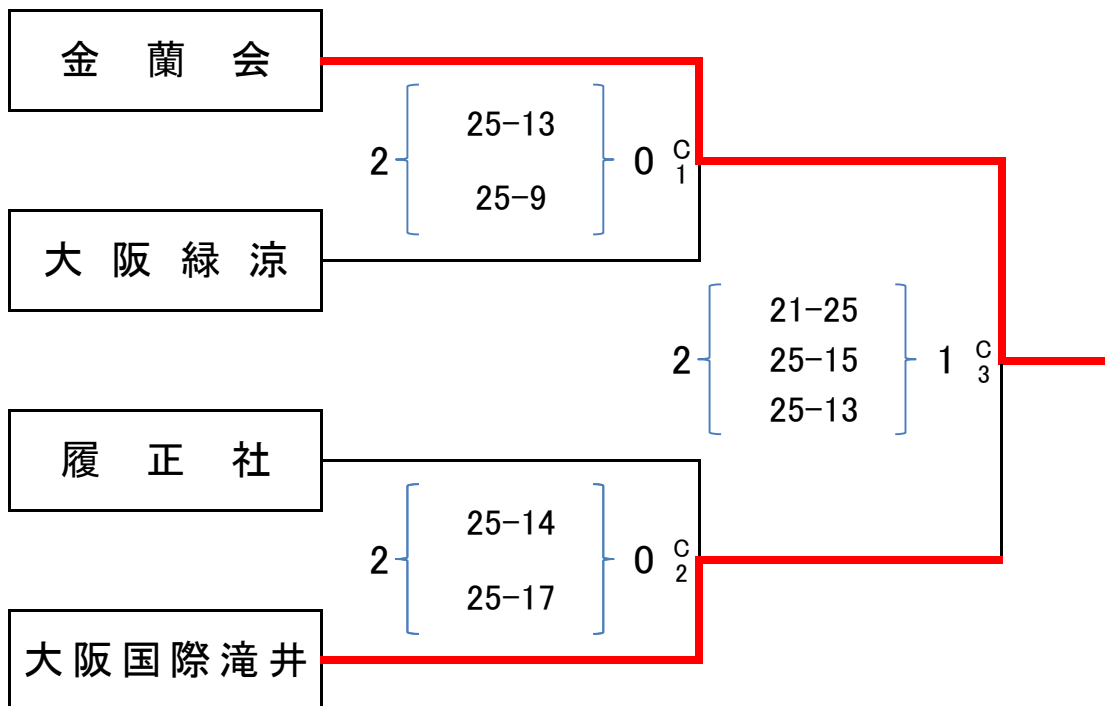

《女子準決勝》

《女子決勝》

《男子準決勝》

《男子決勝》

最終順位	女子	男子
第1位	金蘭会	清風
第2位	大阪国際滝井	大塚
第3位	大阪緑涼	近大附属
第4位	履正社	常翔学園