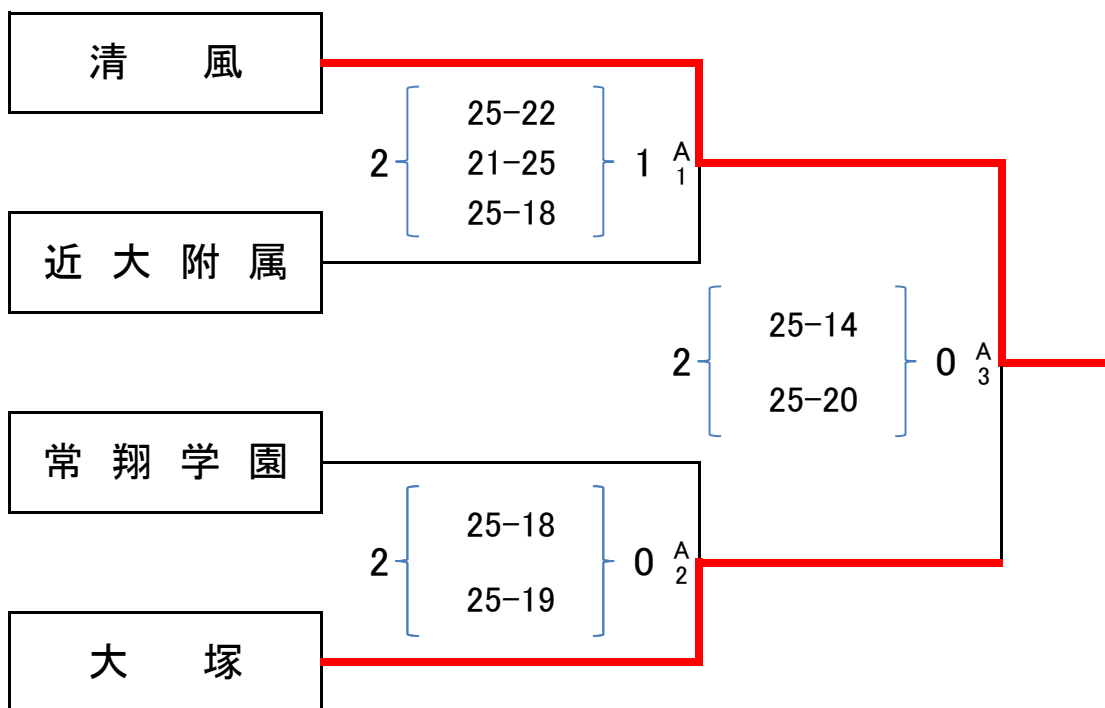

《女子準決勝》

《女子決勝》

《男子準決勝》

《男子決勝》

最終順位	女子	男子
第1位	金蘭会	清風
第2位	大阪国際滝井	大塚
第3位	大阪緑涼	近大附属
第4位	履正社	常翔学園