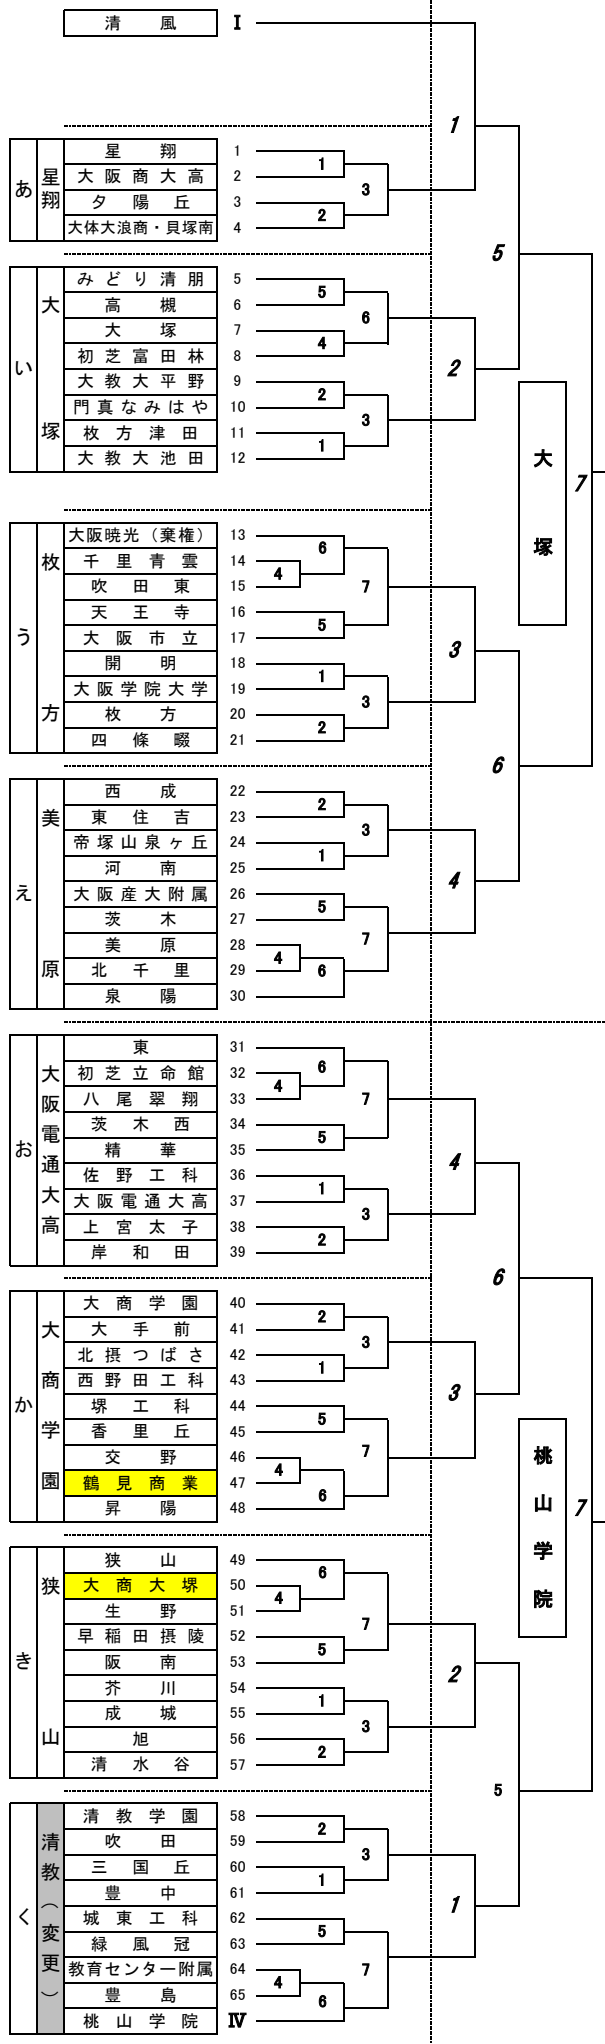

令和2年度 大阪高校新人大会 第2次予選 男子 抽選結果

令和3年3月6日

(男子)

3月28日

3月30日

3月30日

3月28日

No.1

66	常翔学園	都島工業
67	関西大学第一	都島工業
68	成美	都島工業
69	市岡	都島工業
70	都島工業	都島工業
71	追手門大手前	都島工業
72	明星	都島工業
73	布施	都島工業
74	追手門学院	都島工業
75	堺東	堺区
76	守口東	堺区
77	関西大倉	堺区
78	同志社香里	堺区
79	清明学院	堺区
80	東淀川	堺区
81	北かわち暁が丘	堺区
82	OBF	堺区
83	興国	堺区
84	上宮	堺区
85	大阪西	堺区
86	大阪朝鮮高級	堺区
87	浪速	堺区
88	市立堺	堺区
89	淀川工科	堺区
90	藤井寺工科	堺区
91	日根野	堺区
92	泉大津(棄権)	大正白稜(変更)
93	刀根山	大正白稜(変更)
94	大正白稜・茨田	大正白稜(変更)
95	鳳	大正白稜(変更)
96	箕面学園	大正白稜(変更)
97	富田林	大正白稜(変更)
98	池田	大正白稜(変更)
99	住吉	大正白稜(変更)
100	芦間	大正白稜(変更)
101	近大泉州	寝屋川
102	高津	寝屋川
103	阿倍野	寝屋川
104	山田	寝屋川
105	箕面	寝屋川
106	布施工科	寝屋川
107	関西創価	寝屋川
108	花園	寝屋川
109	寝屋川	寝屋川
110	関大北陽	春日丘(変更)
111	桜塚	春日丘(変更)
112	和泉	春日丘(変更)
113	長尾	春日丘(変更)
114	桜宮	春日丘(変更)
115	春日丘	春日丘(変更)
116	牧野	春日丘(変更)
117	今宮工科	春日丘(変更)
118	北野	春日丘(変更)
119	登美丘	千里
120	藤井寺	千里
121	渋谷	千里
122	千里	千里
123	長野	千里
124	清風南海	千里
125	港	千里
126	常翔啓光学園	千里
127	大阪学芸	大阪学芸
128	金光大阪	大阪学芸
129	太成学院大高	大阪学芸
130	中央聴覚支援	大阪学芸
II		近大附属