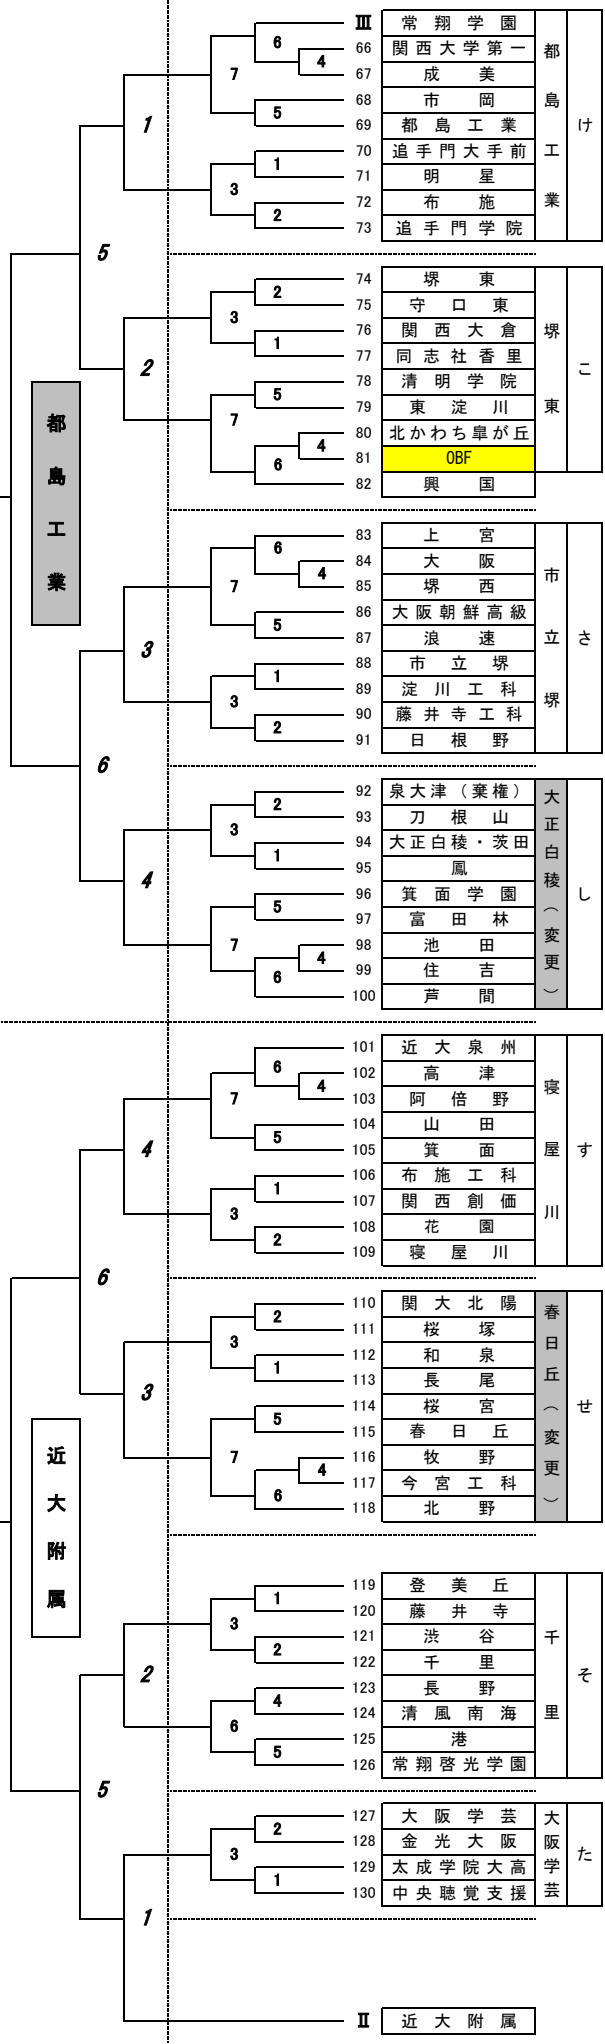

令和2年度 大阪高校新人大会 第2次予選 男子 抽選結果

令和3年3月6日

(男子)

3月28日

3月30日

3月30日

3月28日

No.1

66	常翔学園	都島工業
67	関西大学第一	都島工業
68	成美	都島工業
69	市岡	都島工業
70	都島工業	都島工業
71	追手門大手前	都島工業
72	明星	都島工業
73	布施	都島工業
74	追手門学院	都島工業
75	堺東	堺区
76	守口東	堺区
77	関西大倉	堺区
78	同志社香里	堺区
79	清明学院	堺区
80	東淀川	堺区
81	北かわち暁が丘	堺区
82	OBF	堺区
83	興国	堺区
84	上宮	堺区
85	大阪西	堺区
86	大阪朝鮮高級	堺区
87	浪速	堺区
88	市立堺	堺区
89	淀川工科	堺区
90	藤井寺工科	堺区
91	日根野	堺区
92	泉大津(棄権)	大正白稜(変更)
93	刀根山	大正白稜(変更)
94	大正白稜・茨田	大正白稜(変更)
95	鳳	大正白稜(変更)
96	箕面学園	大正白稜(変更)
97	富田林	大正白稜(変更)
98	池田	大正白稜(変更)
99	住吉	大正白稜(変更)
100	芦間	大正白稜(変更)
101	近大泉州	寝屋川
102	高津	寝屋川
103	阿倍野	寝屋川
104	山田	寝屋川
105	箕面	寝屋川
106	布施工科	寝屋川
107	関西創価	寝屋川
108	花園	寝屋川
109	寝屋川	寝屋川
110	関大北陽	春日丘(変更)
111	桜塚	春日丘(変更)
112	和泉	春日丘(変更)
113	長尾	春日丘(変更)
114	桜宮	春日丘(変更)
115	春日丘	春日丘(変更)
116	牧野	春日丘(変更)
117	今宮工科	春日丘(変更)
118	北野	春日丘(変更)
119	登美丘	千里
120	藤井寺	千里
121	渋谷	千里
122	千里	千里
123	長野	千里
124	清風南海	千里
125	港	千里
126	常翔啓光学園	千里
127	大阪学芸	大阪学芸
128	金光大阪	大阪学芸
129	太成学院大高	大阪学芸
130	中央聴覚支援	大阪学芸
II		近大附属