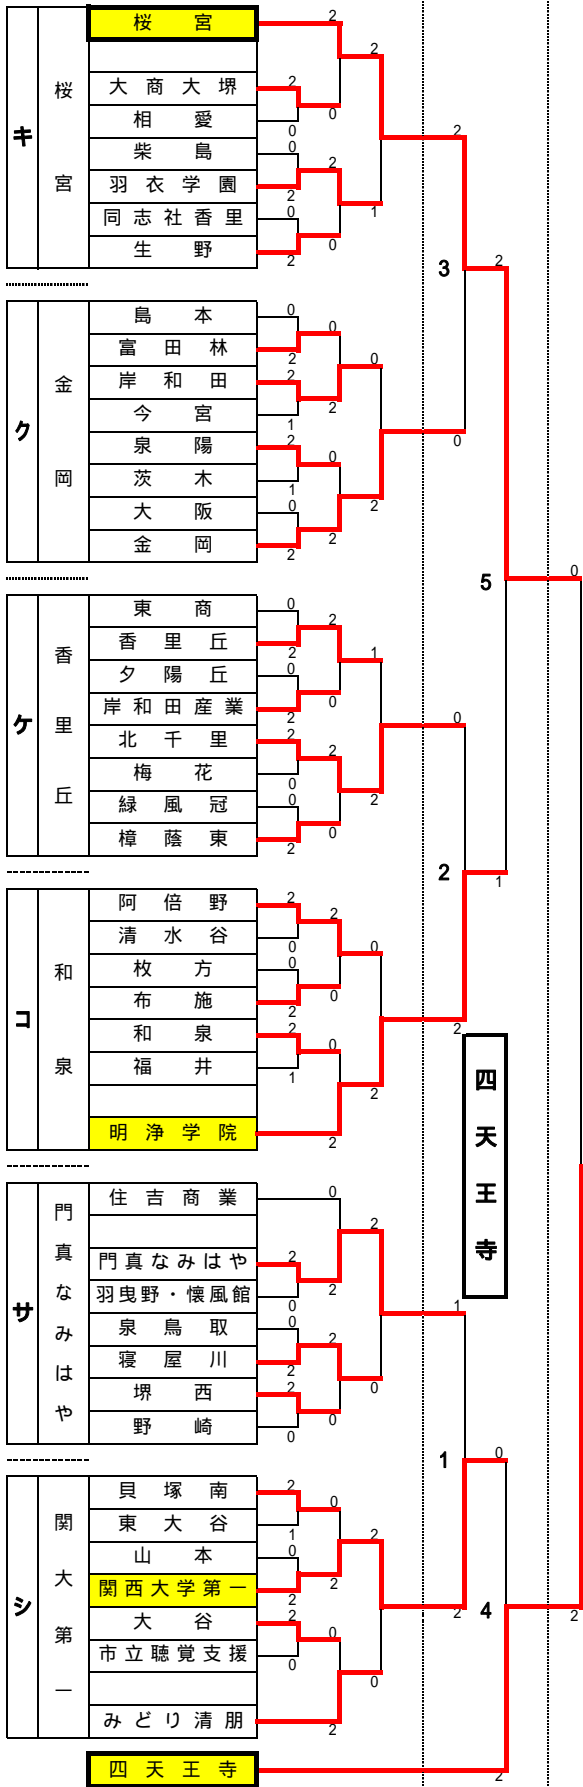

平成22年度 春季大会 兼 大阪高校選手権大会 兼 全国高校総合体育大会 大阪地区第2次予選 試合結果  
 (女子) 6月6日 6月13日 6月19日 6月20日 6月13日 6月6日  
 (舞洲アリーナ)

平成22年6月13日

平成22年度 春季大会 兼 大阪高校選手権大会 兼 全国高校総合体育大会 大阪地区第2次予選 試合結果  
 (女子) 6月6日 6月13日 6月19日 6月20日 6月13日 6月6日  
 (舞洲アリーナ)

平成22年6月13日

B 四天王寺

D 金蘭会

2

ス

セ

ソ

タ