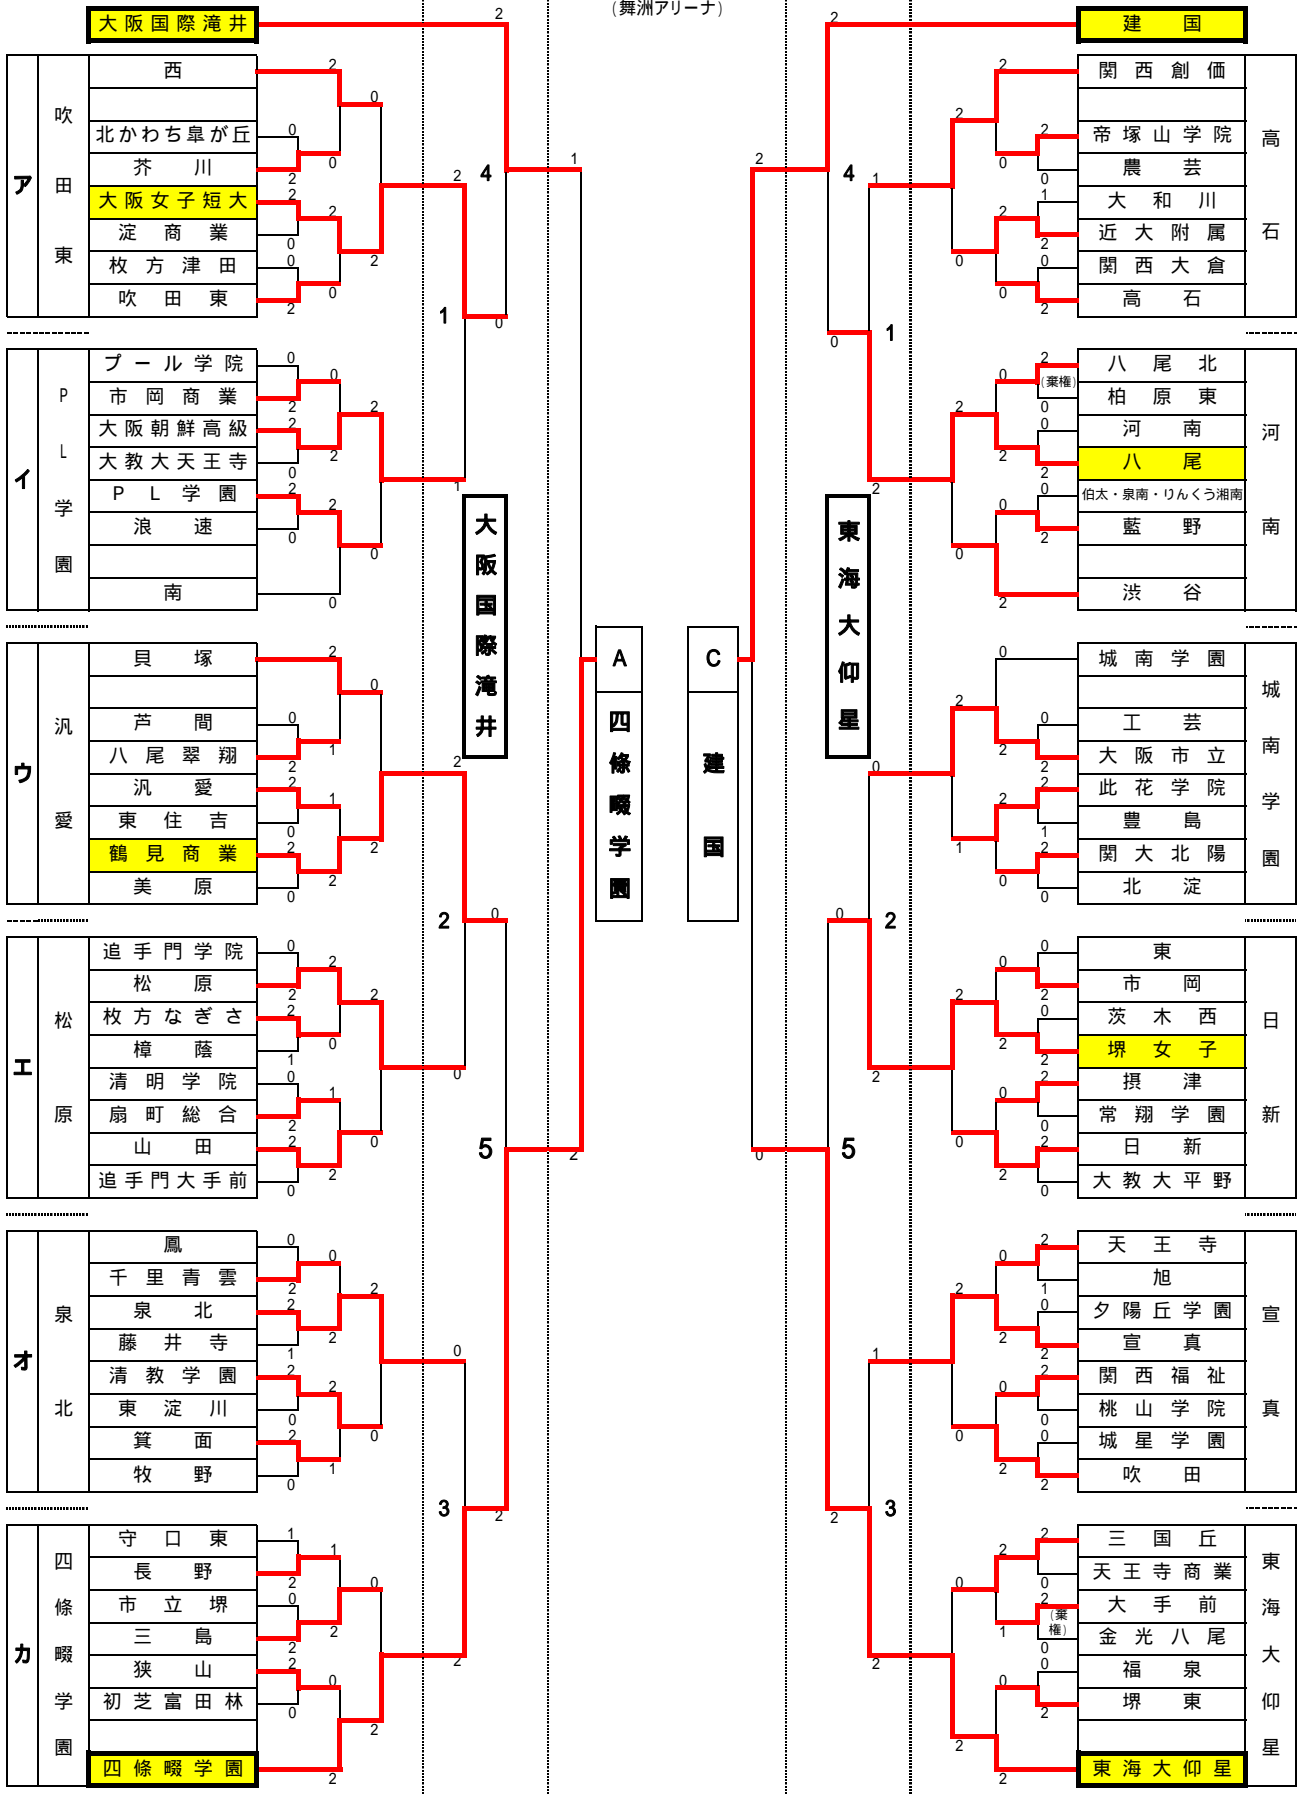

平成22年度 春季大会 兼 大阪高校選手権大会 兼 全国高校総合体育大会 大阪地区第2次予選 試合結果  
 (女子) 6月6日 6月13日 6月19日 6月20日 6月13日 6月6日  
 (舞洲アリーナ)

平成22年6月13日

平成22年度 春季大会 兼 大阪高校選手権大会 兼 全国高校総合体育大会 大阪地区第2次予選 試合結果  
 (女子) 6月6日 6月13日 6月19日 6月20日 6月13日 6月6日  
 (舞洲アリーナ)

平成22年6月13日

B 四天王寺

D 金蘭会

2

ス

セ

ソ

タ