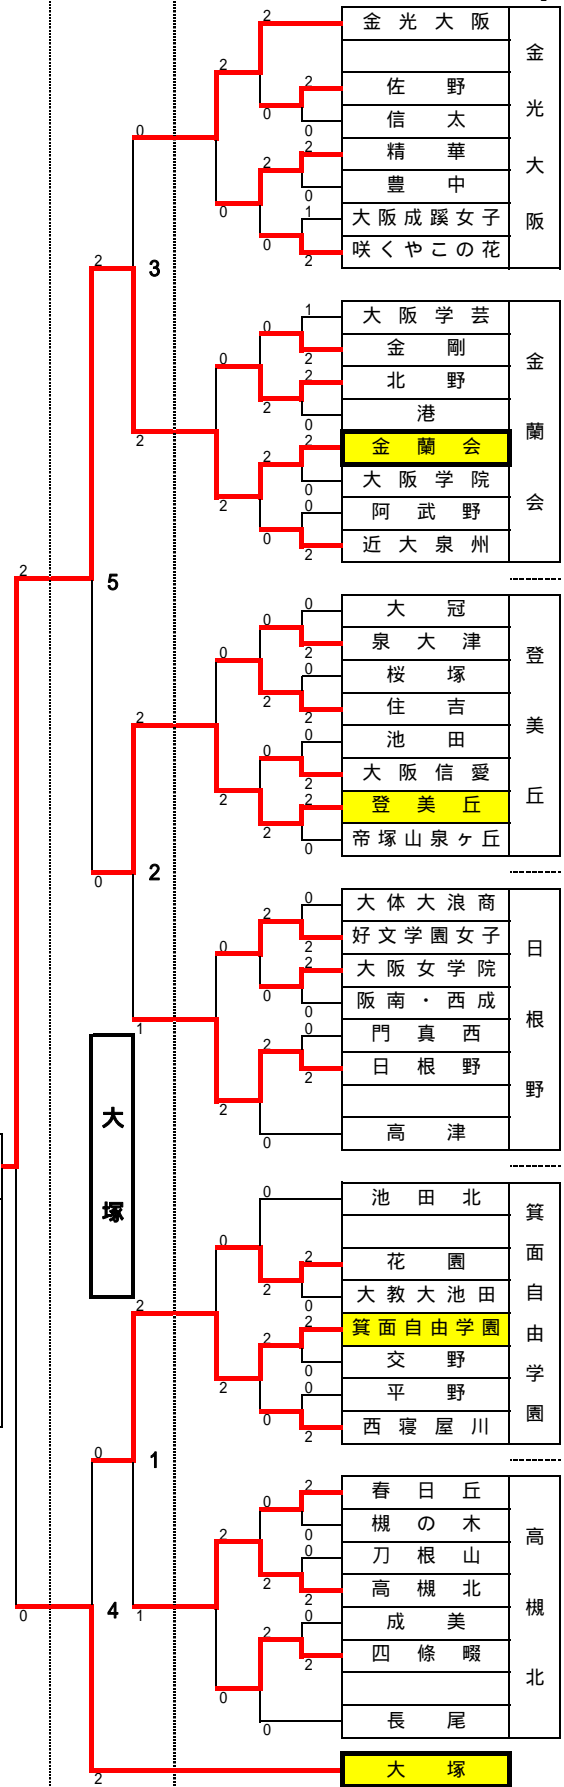

平成22年度 春季大会 兼 大阪高校選手権大会 兼 全国高校総合体育大会 大阪地区第2次予選 試合結果  
 (女子) 6月6日 6月13日 6月19日 6月20日 6月13日 6月6日  
 (舞洲アリーナ)

平成22年6月13日

平成22年度 春季大会 兼 大阪高校選手権大会 兼 全国高校総合体育大会 大阪地区第2次予選 試合結果  
 (女子) 6月6日 6月13日 6月19日 6月20日 6月13日 6月6日  
 (舞洲アリーナ)

平成22年6月13日

B 四天王寺

D 金蘭会

2

ス

セ

ソ

タ