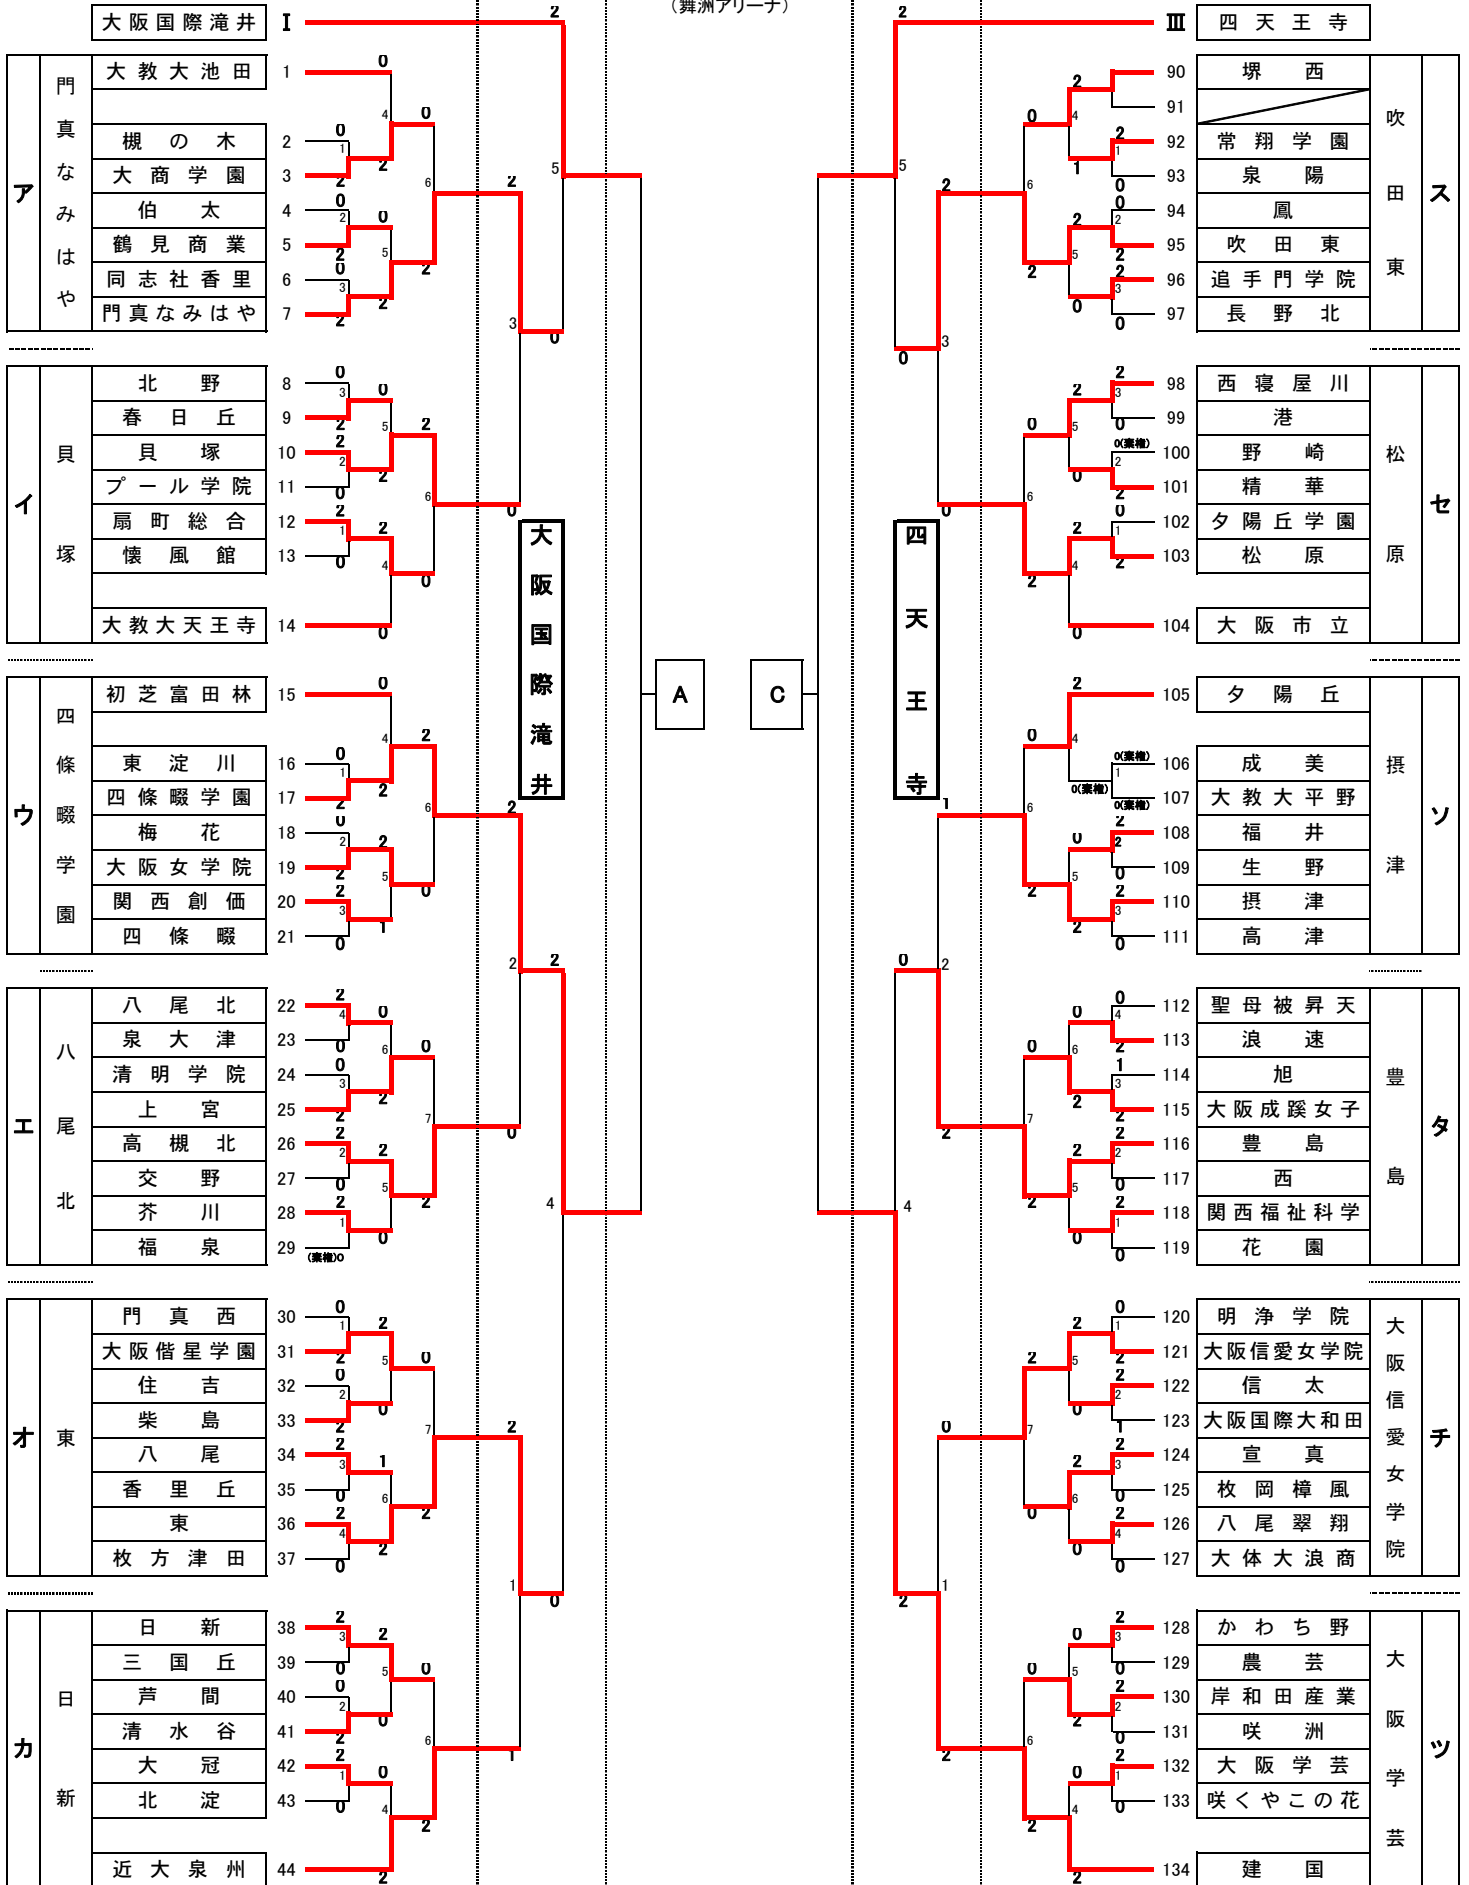

平成25年度 春季大会 兼 大阪高校選手権大会 兼 第66回全国高校総合体育大会 大阪地区第2次予選 兼 全日本選手権大阪府予選 抽選結果

(女子)

6月2日

6月9日

6月15日  
6月16日  
(舞洲アリーナ)

6月9日

6月2日

平成25年5月11日

No.1

平成25年度 春季大会 兼 大阪高校選手権大会 兼 第66回全国高校総合体育大会 大阪地区第2次予選 兼 全日本選手権大阪府予選 抽選結果

(女子)

6月2日

6月9日

6月15日

6月9日

6月2日