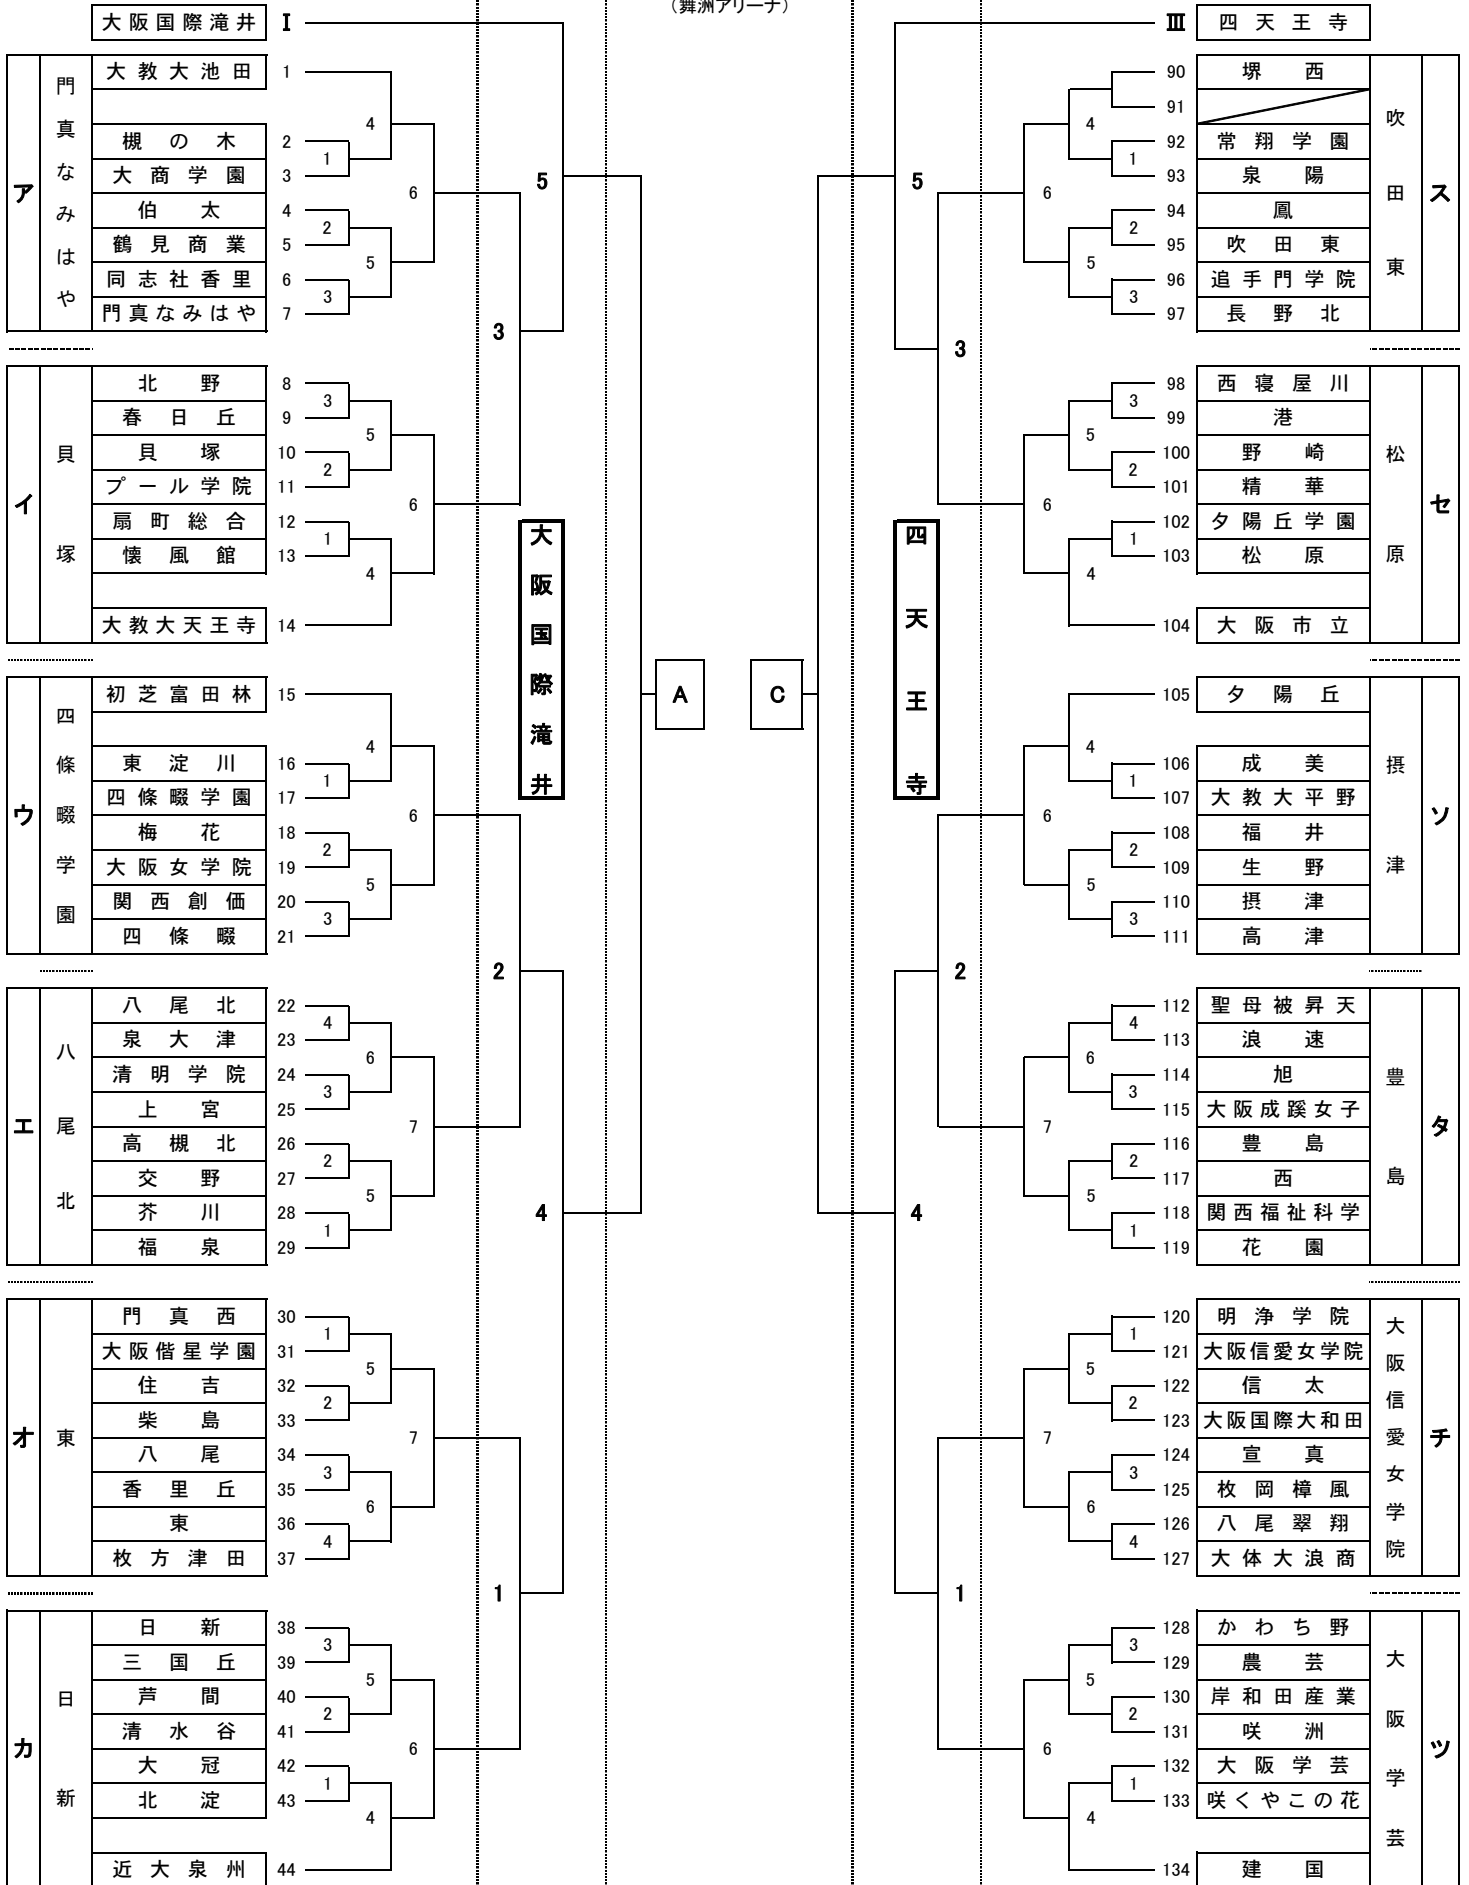

平成25年度 春季大会 兼 大阪高校選手権大会 兼 第66回全国高校総合体育大会 大阪地区第2次予選 兼 全日本選手権大阪府予選 抽選結果

(女子)

6月2日

6月9日

6月15日  
6月16日  
(舞洲アリーナ)

6月9日

6月2日

平成25年5月11日

No.1

平成25年度 春季大会 兼 大阪高校選手権大会 兼 第66回全国高校総合体育大会 大阪地区第2次予選 兼 全日本選手権大阪府予選 抽選結果

(女子)

6月2日

6月9日

6月15日

6月9日

6月2日