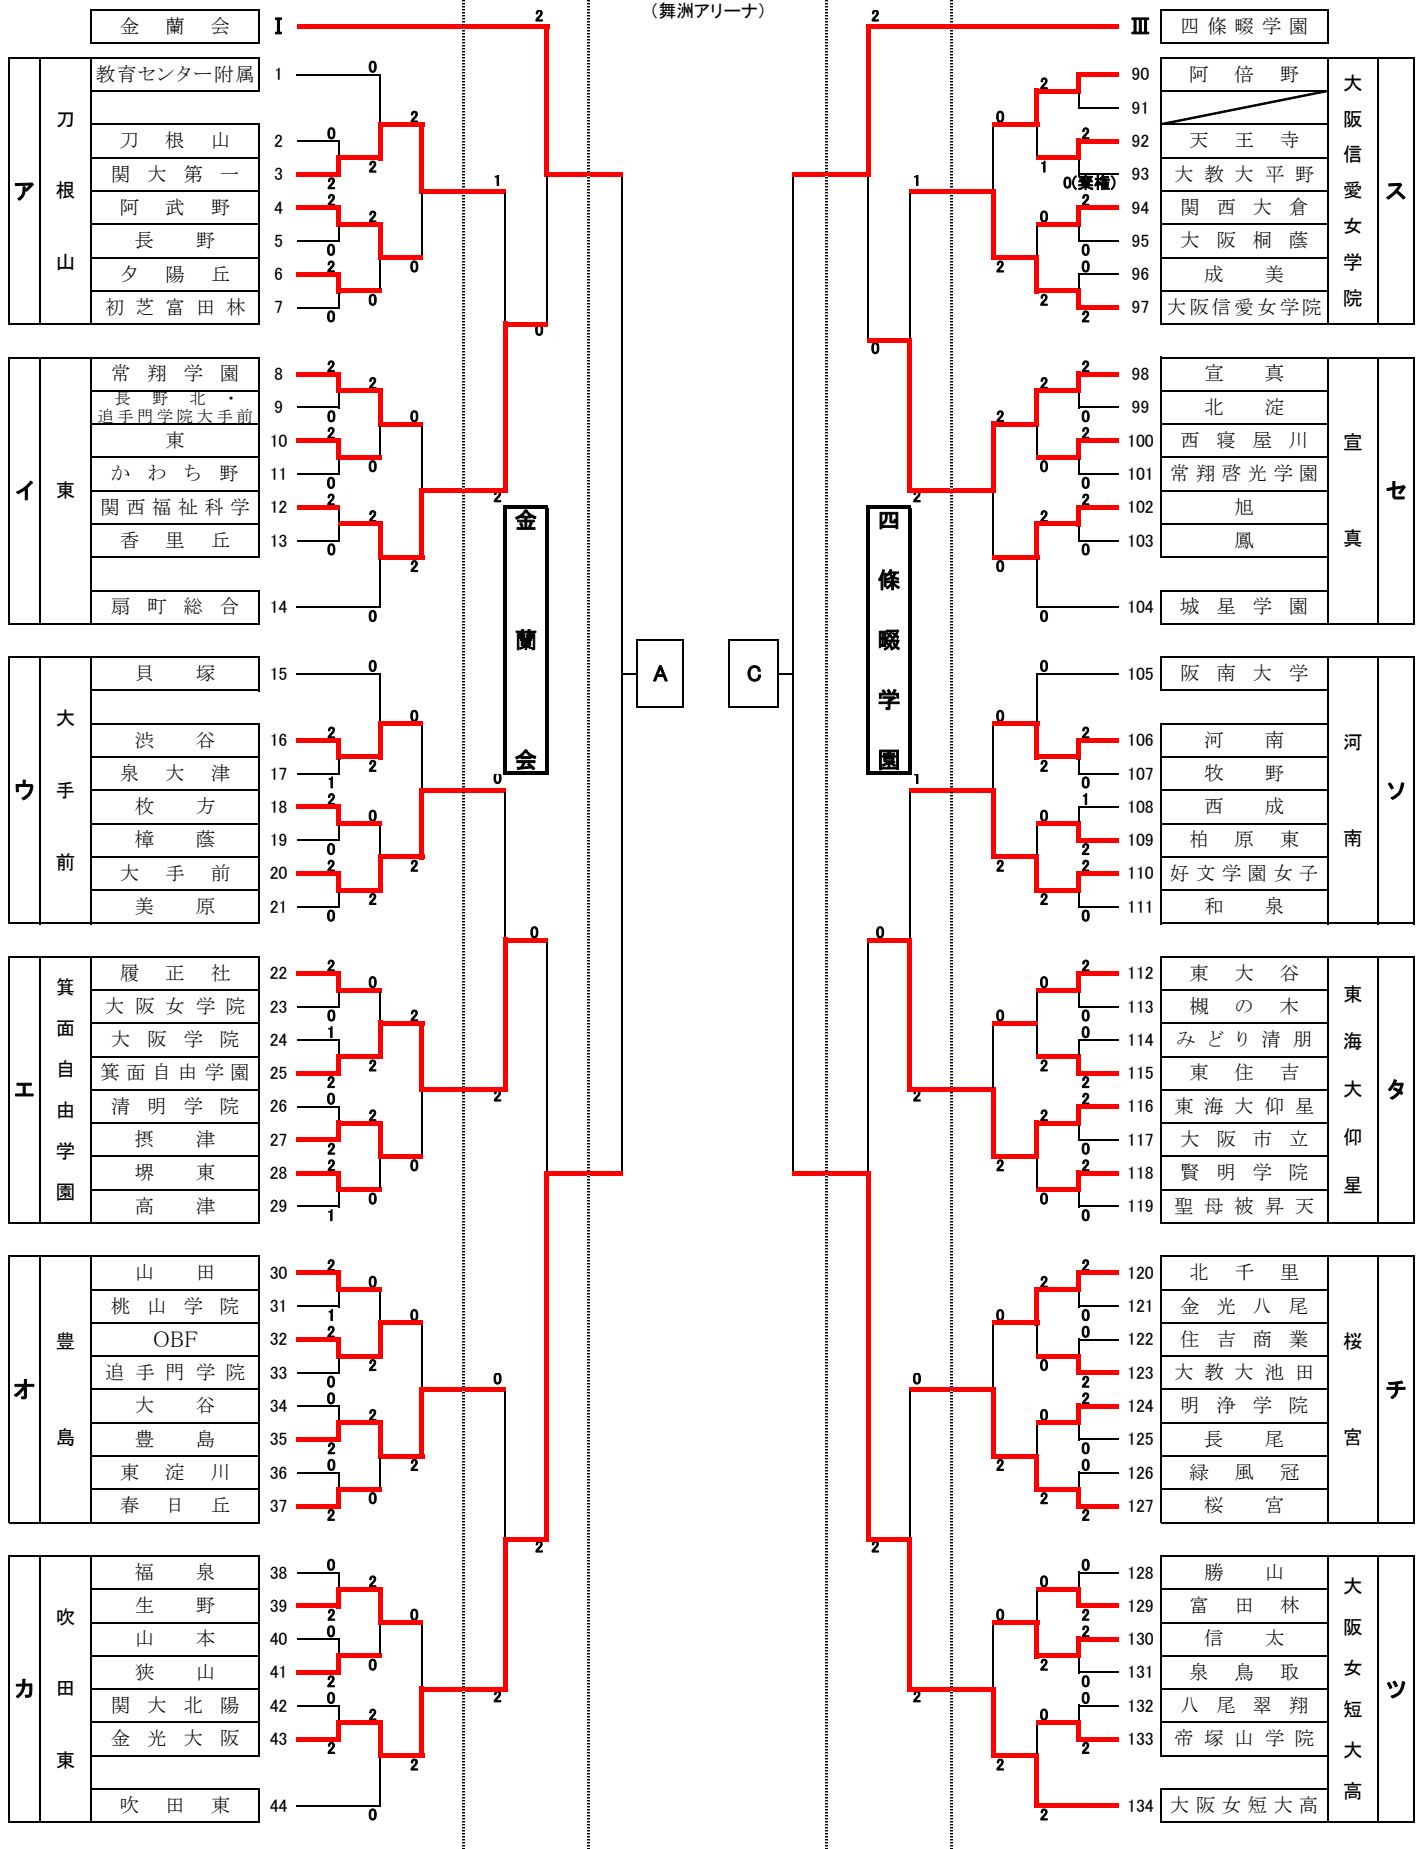

平成26年度 春季大会 兼 大阪高校選手権大会 兼 第67回全国高校総合体育大会 大阪地区第2次予選 兼 全日本選手権大阪府予選 抽選結果

(女子)

6月1日

6月8日

6月14日
6月15日

(舞洲アリーナ)

6月8日

6月1日

平成26年5月10日

No.1

平成26年度 春季大会 兼 大阪高校選手権大会 兼 第67回全国高校総合体育大会 大阪地区第2次予選 兼 全日本選手権大阪府予選 抽選結果

(女子)

6月1日

6月8日

6月14日
6月15日

(舞洲アリーナ)