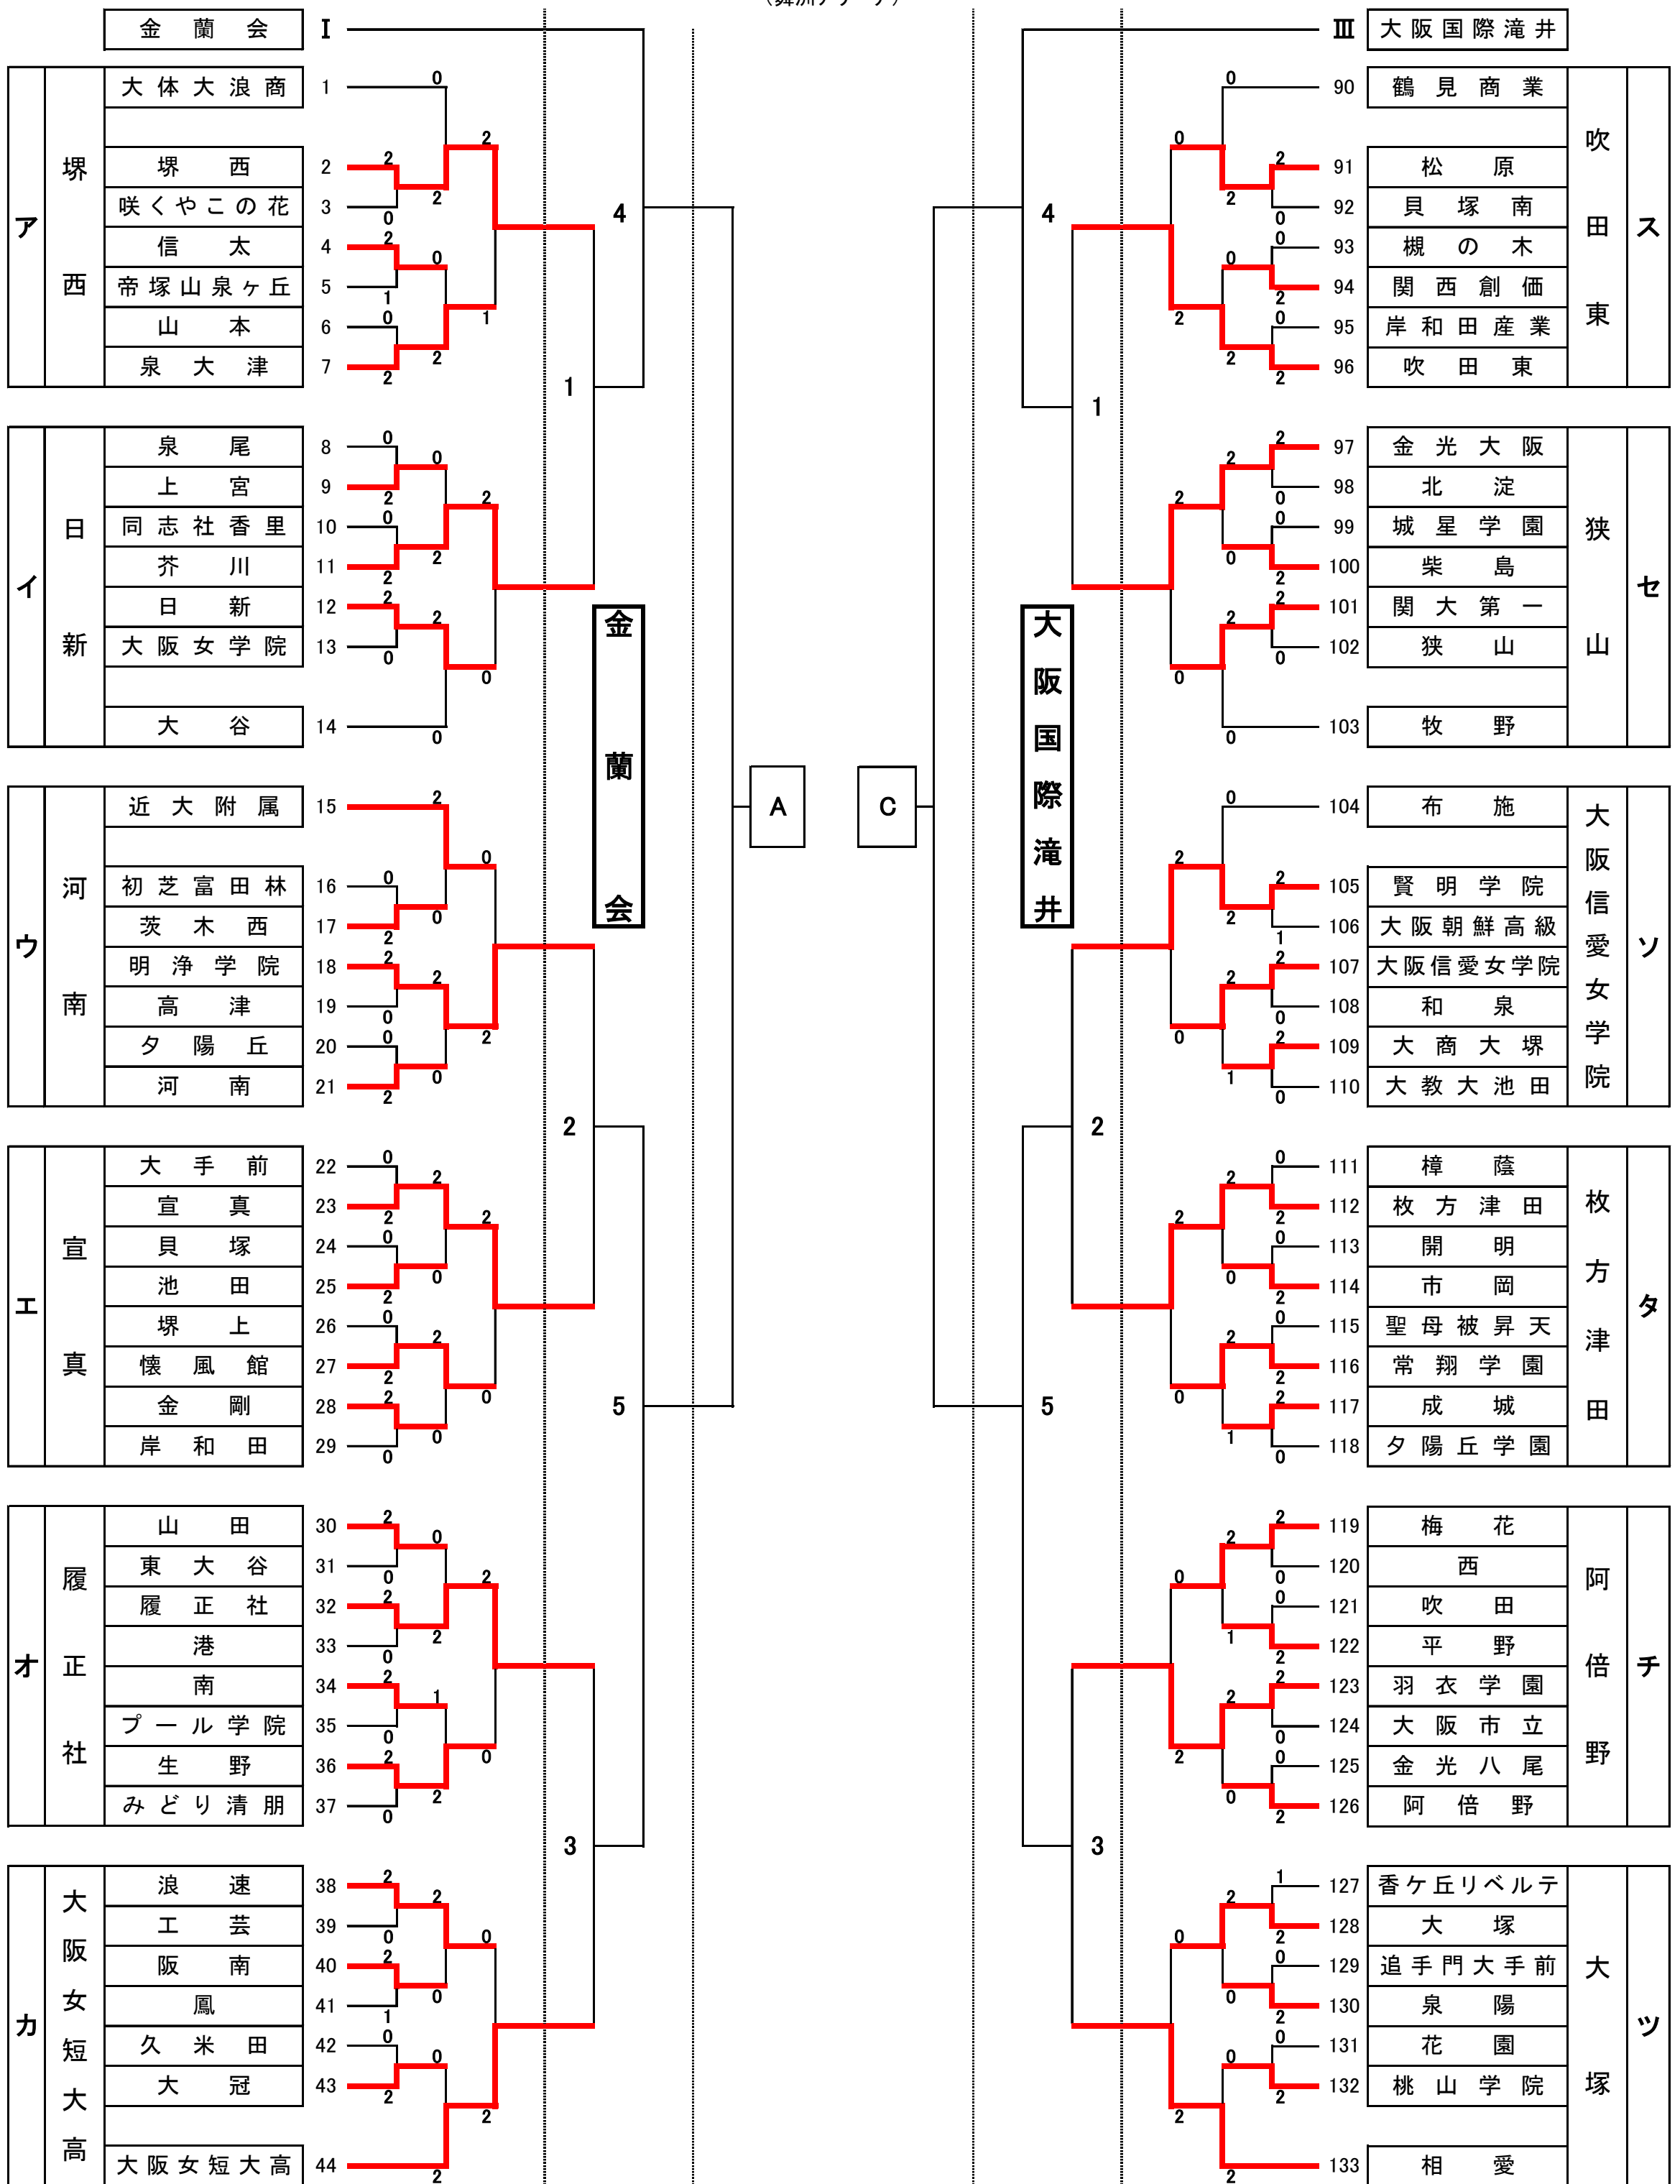

(女子)

6月5日

6月12日

6月18日

6月19日
(舞洲アリーナ)

6月12日

6月5日

平成28年5月14日

No.1

(女子)

6月5日

6月12日

6月18日

6月12日

6月5日

平成28年5月14日

6月19日
(舞洲アリーナ)

No.2