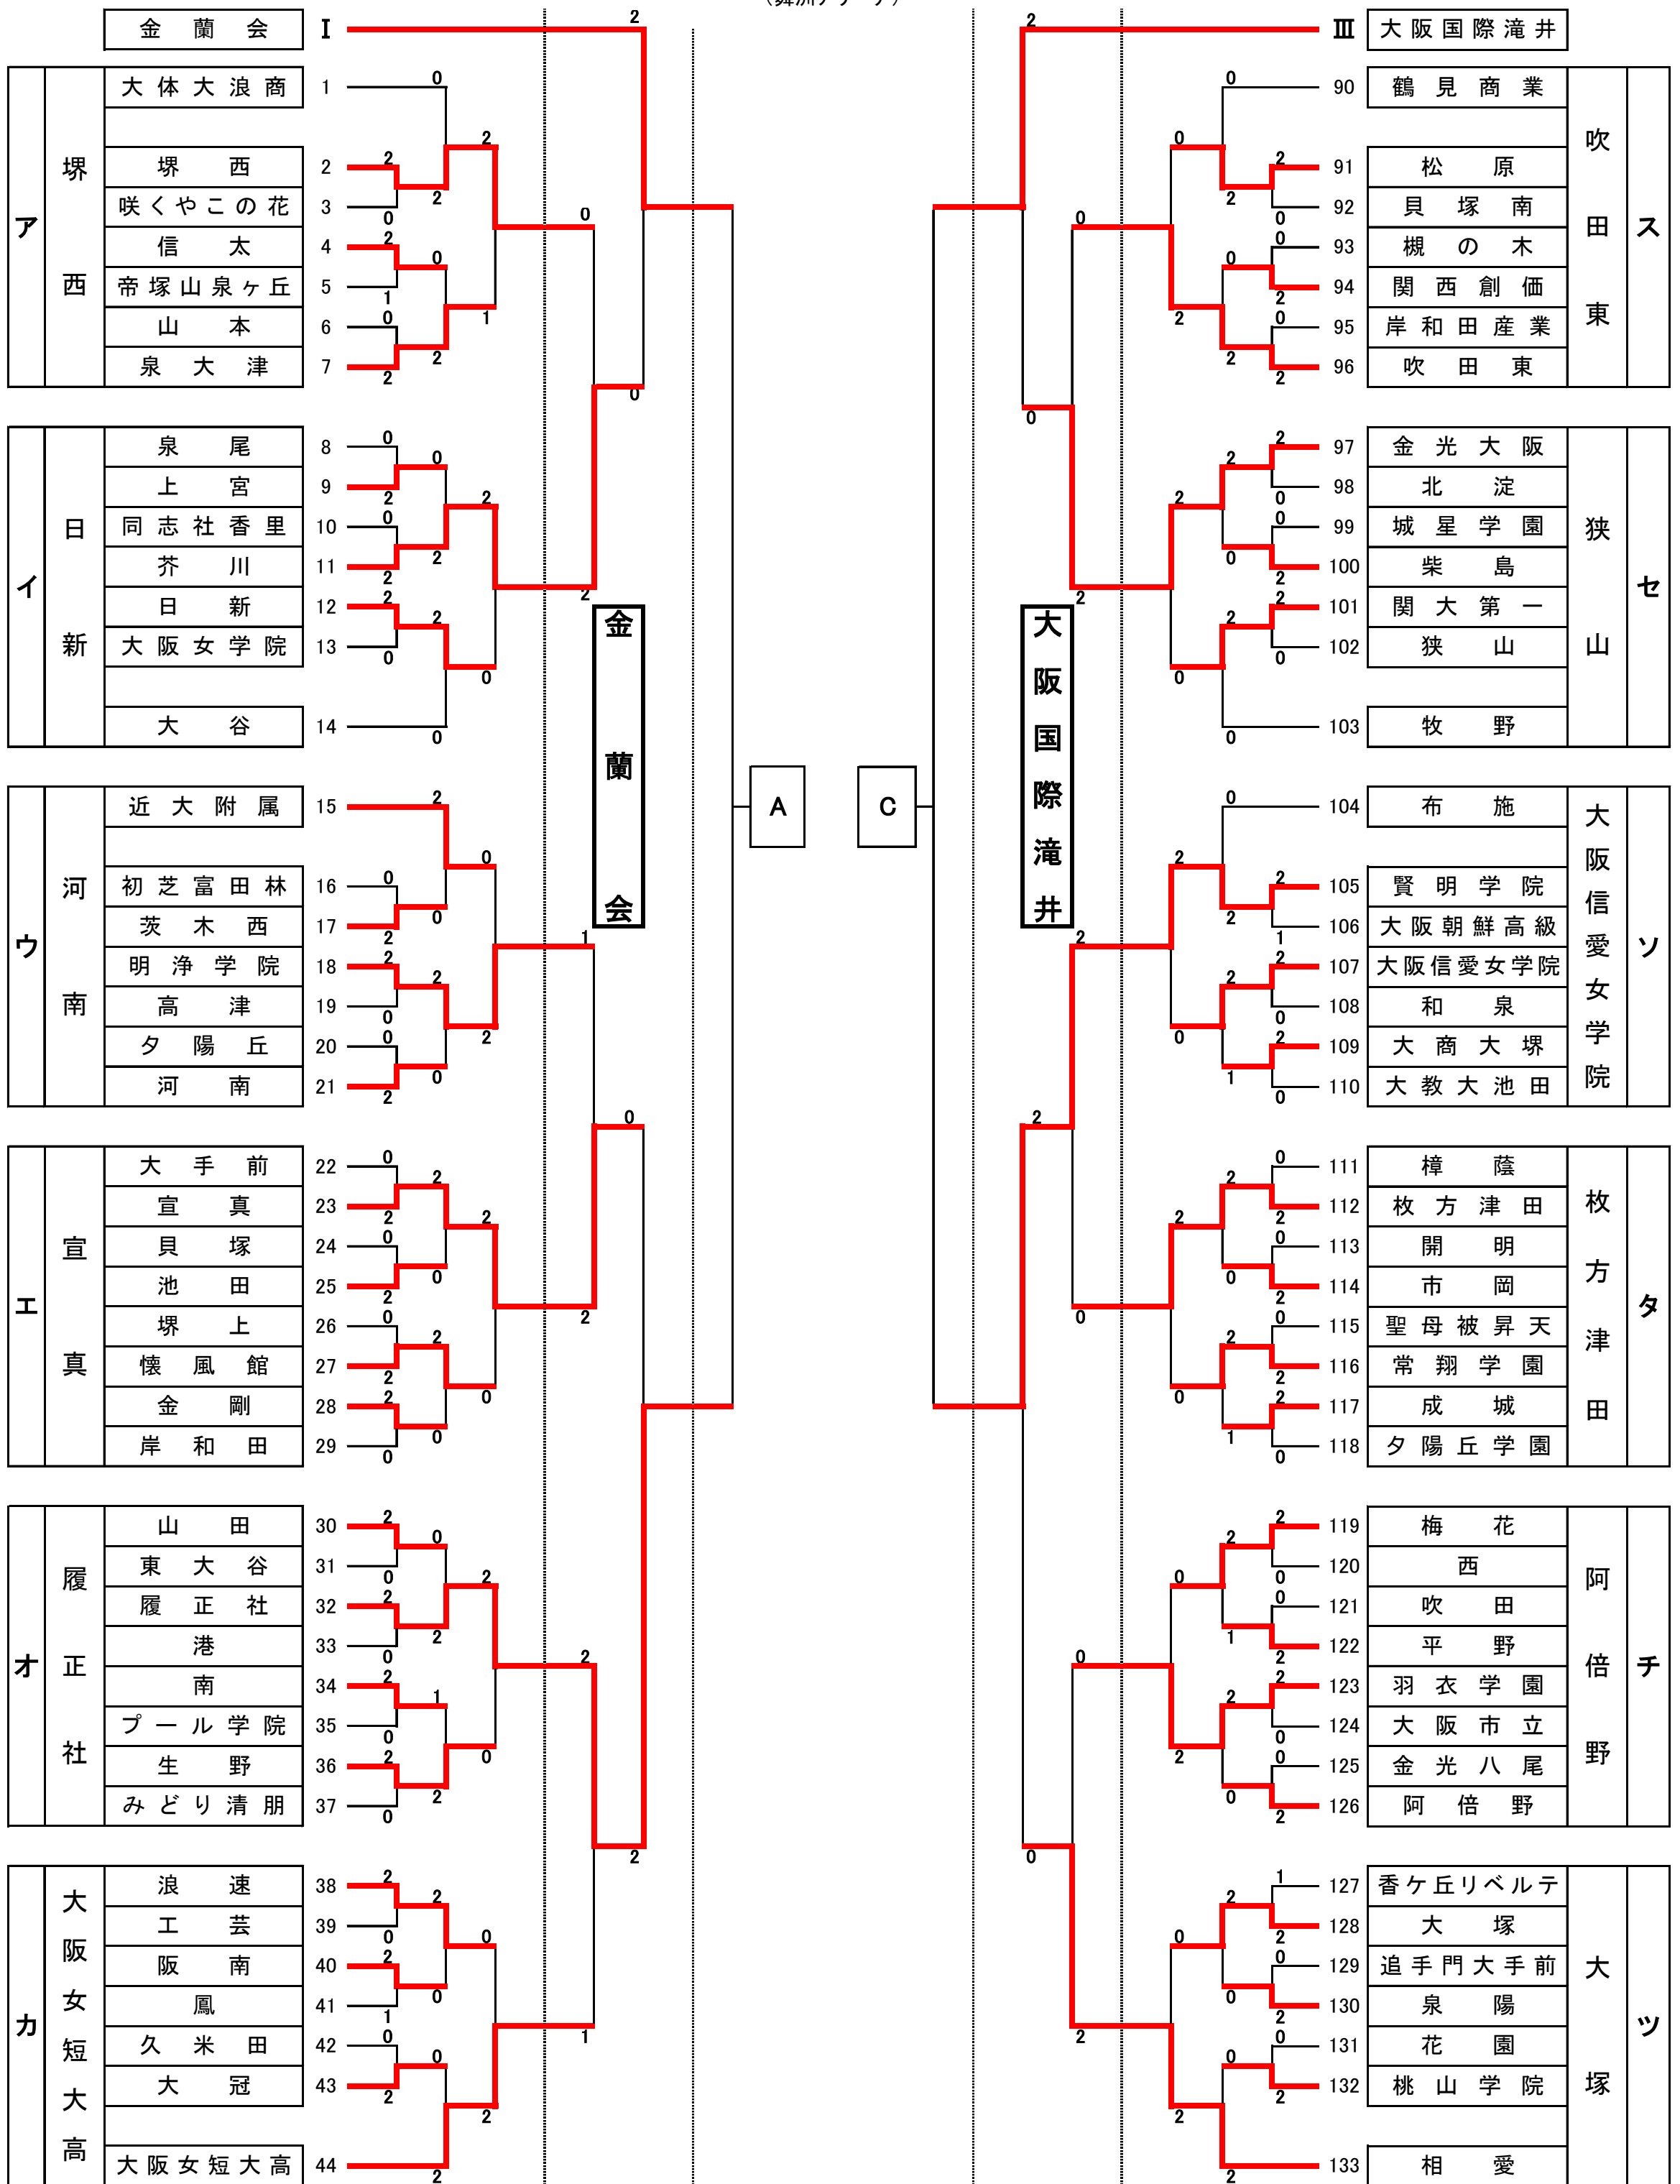

(女子)

6月5日

6月12日

6月18日

6月19日
(舞洲アリーナ)

6月12日

6月5日

平成28年5月14日

No.1

(女子)

6月5日

6月12日

6月18日

6月12日

6月5日

平成28年5月14日

6月19日
(舞洲アリーナ)

No.2