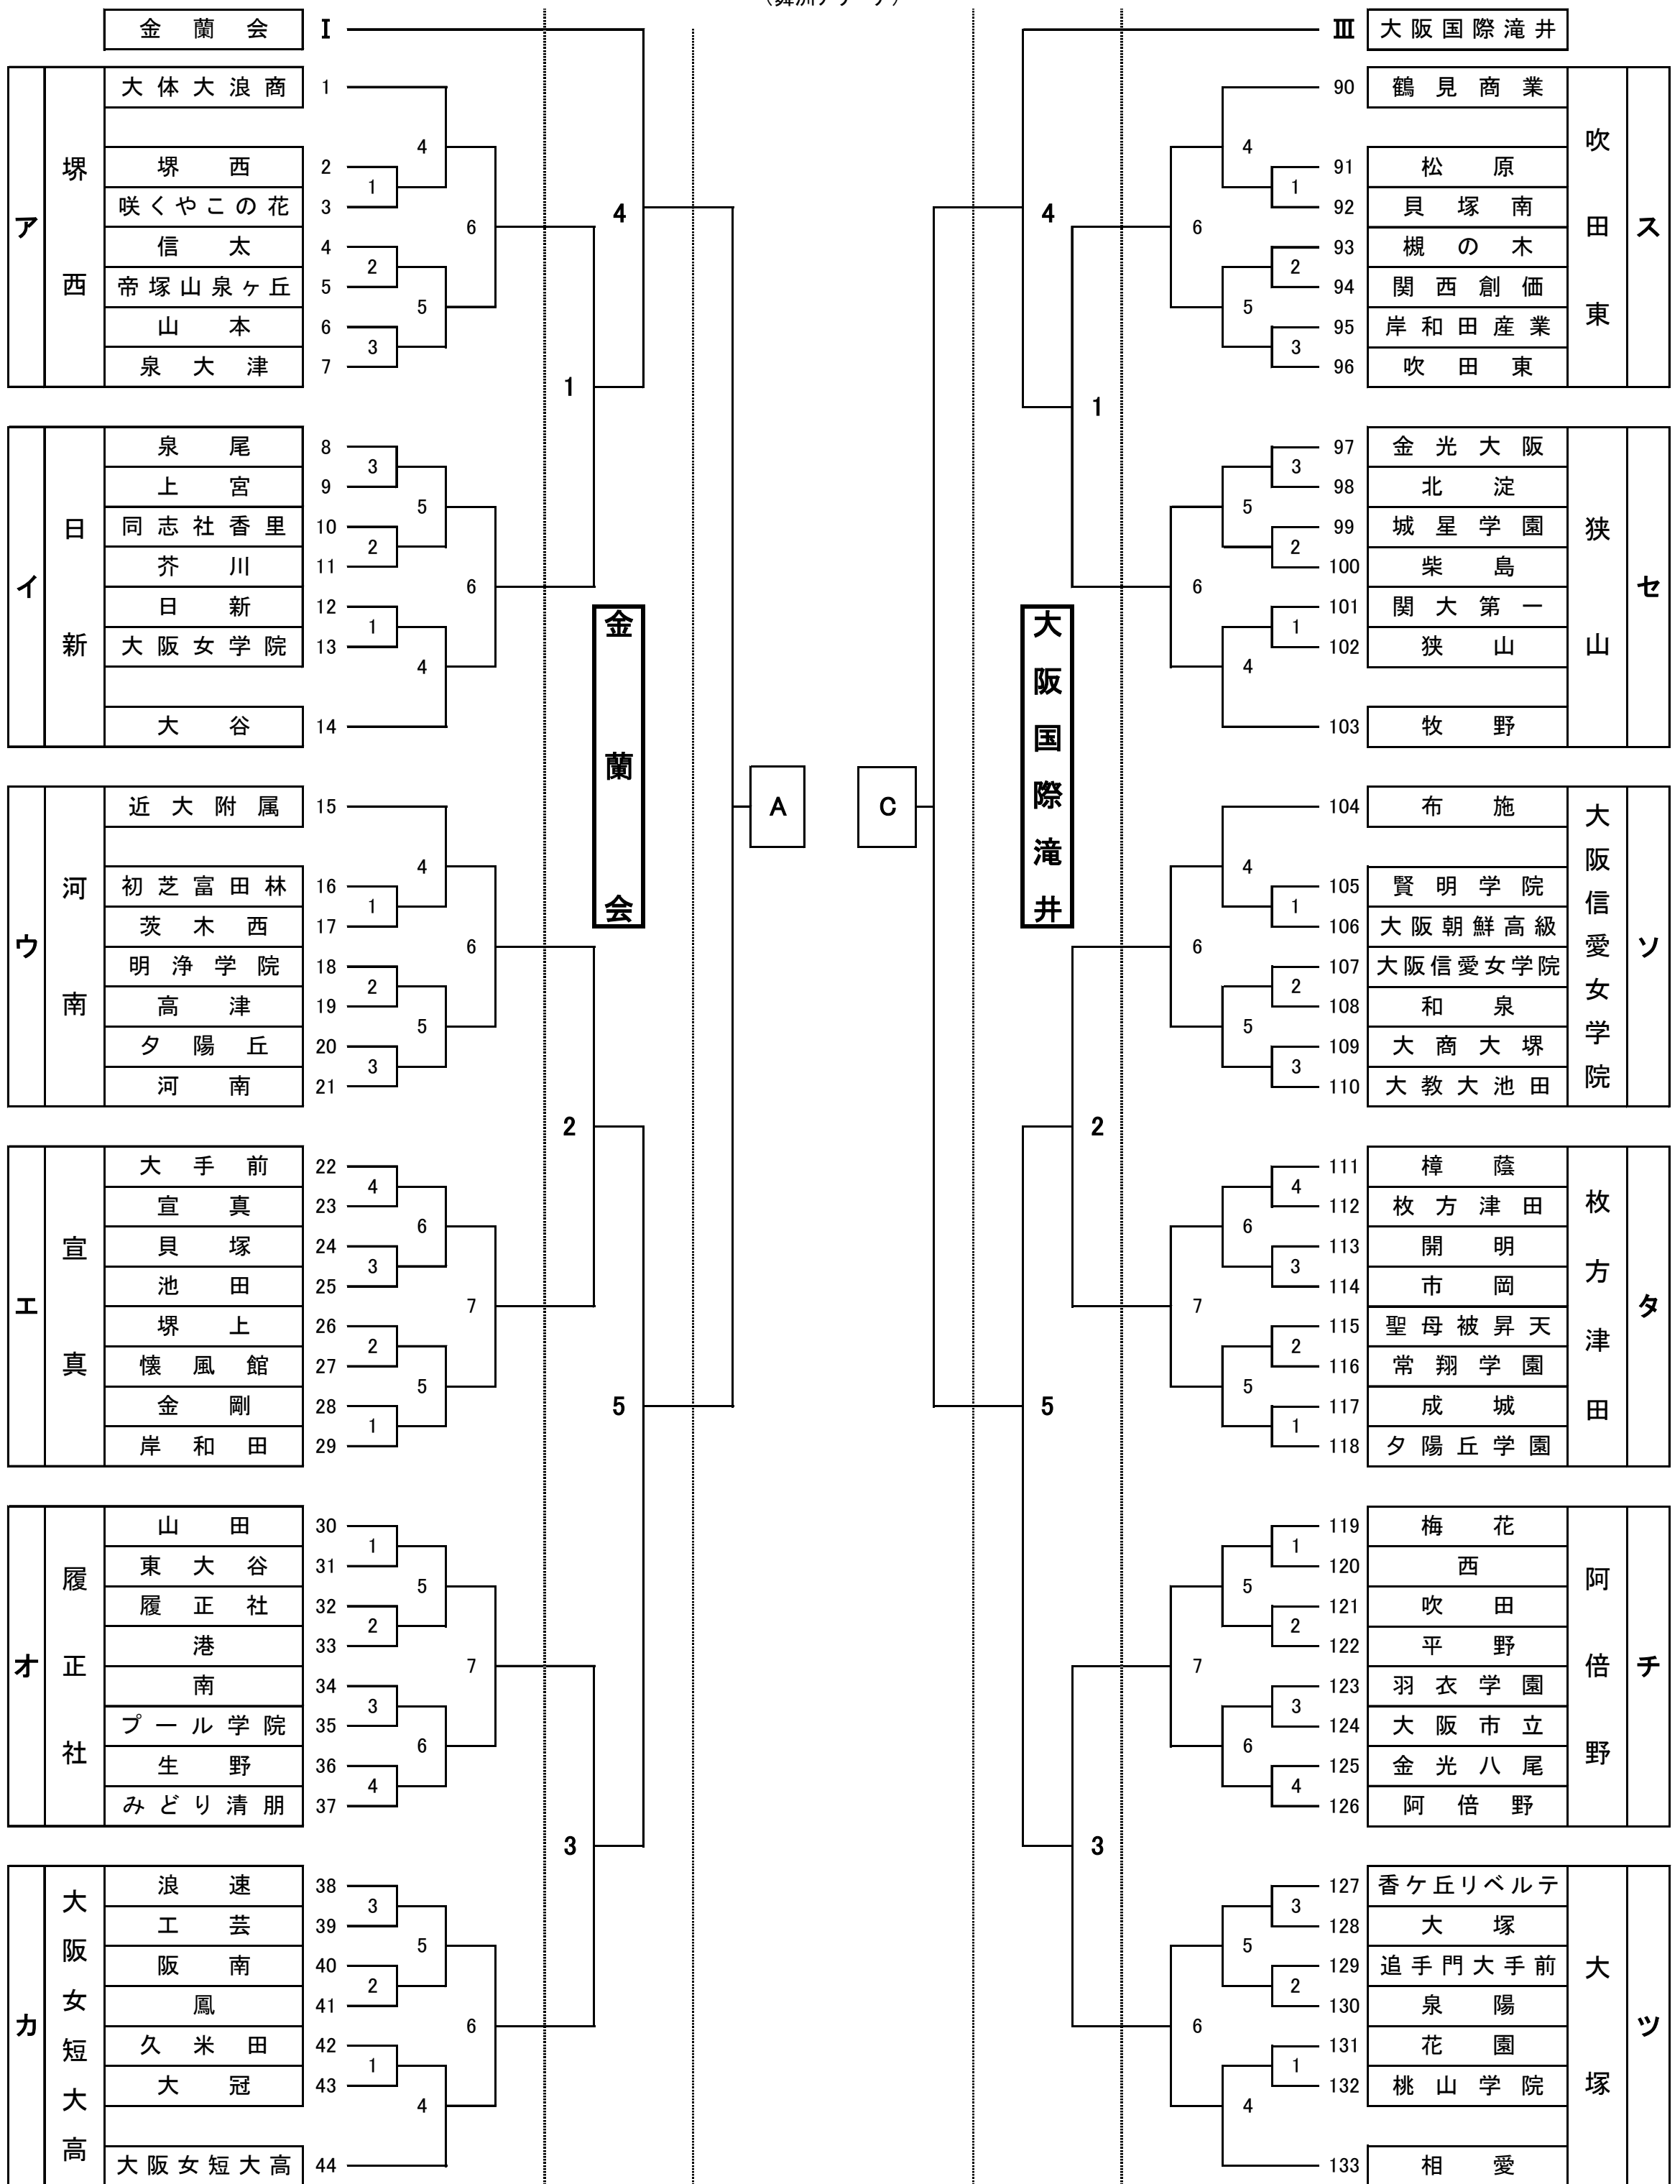

平成28年度 春季大会 兼 大阪高校選手権大会 兼 全国高校総体・近畿大会・国民体育大会 大阪二次予選 兼 天皇杯・皇后杯大阪府ラウンド 抽選結果

(女子)

6月5日

6月12日

6月18日

6月19日  
(舞洲アリーナ)

6月12日

6月5日

平成28年5月14日

No.1

(女子)

6月5日

6月12日

6月18日

6月12日

6月5日