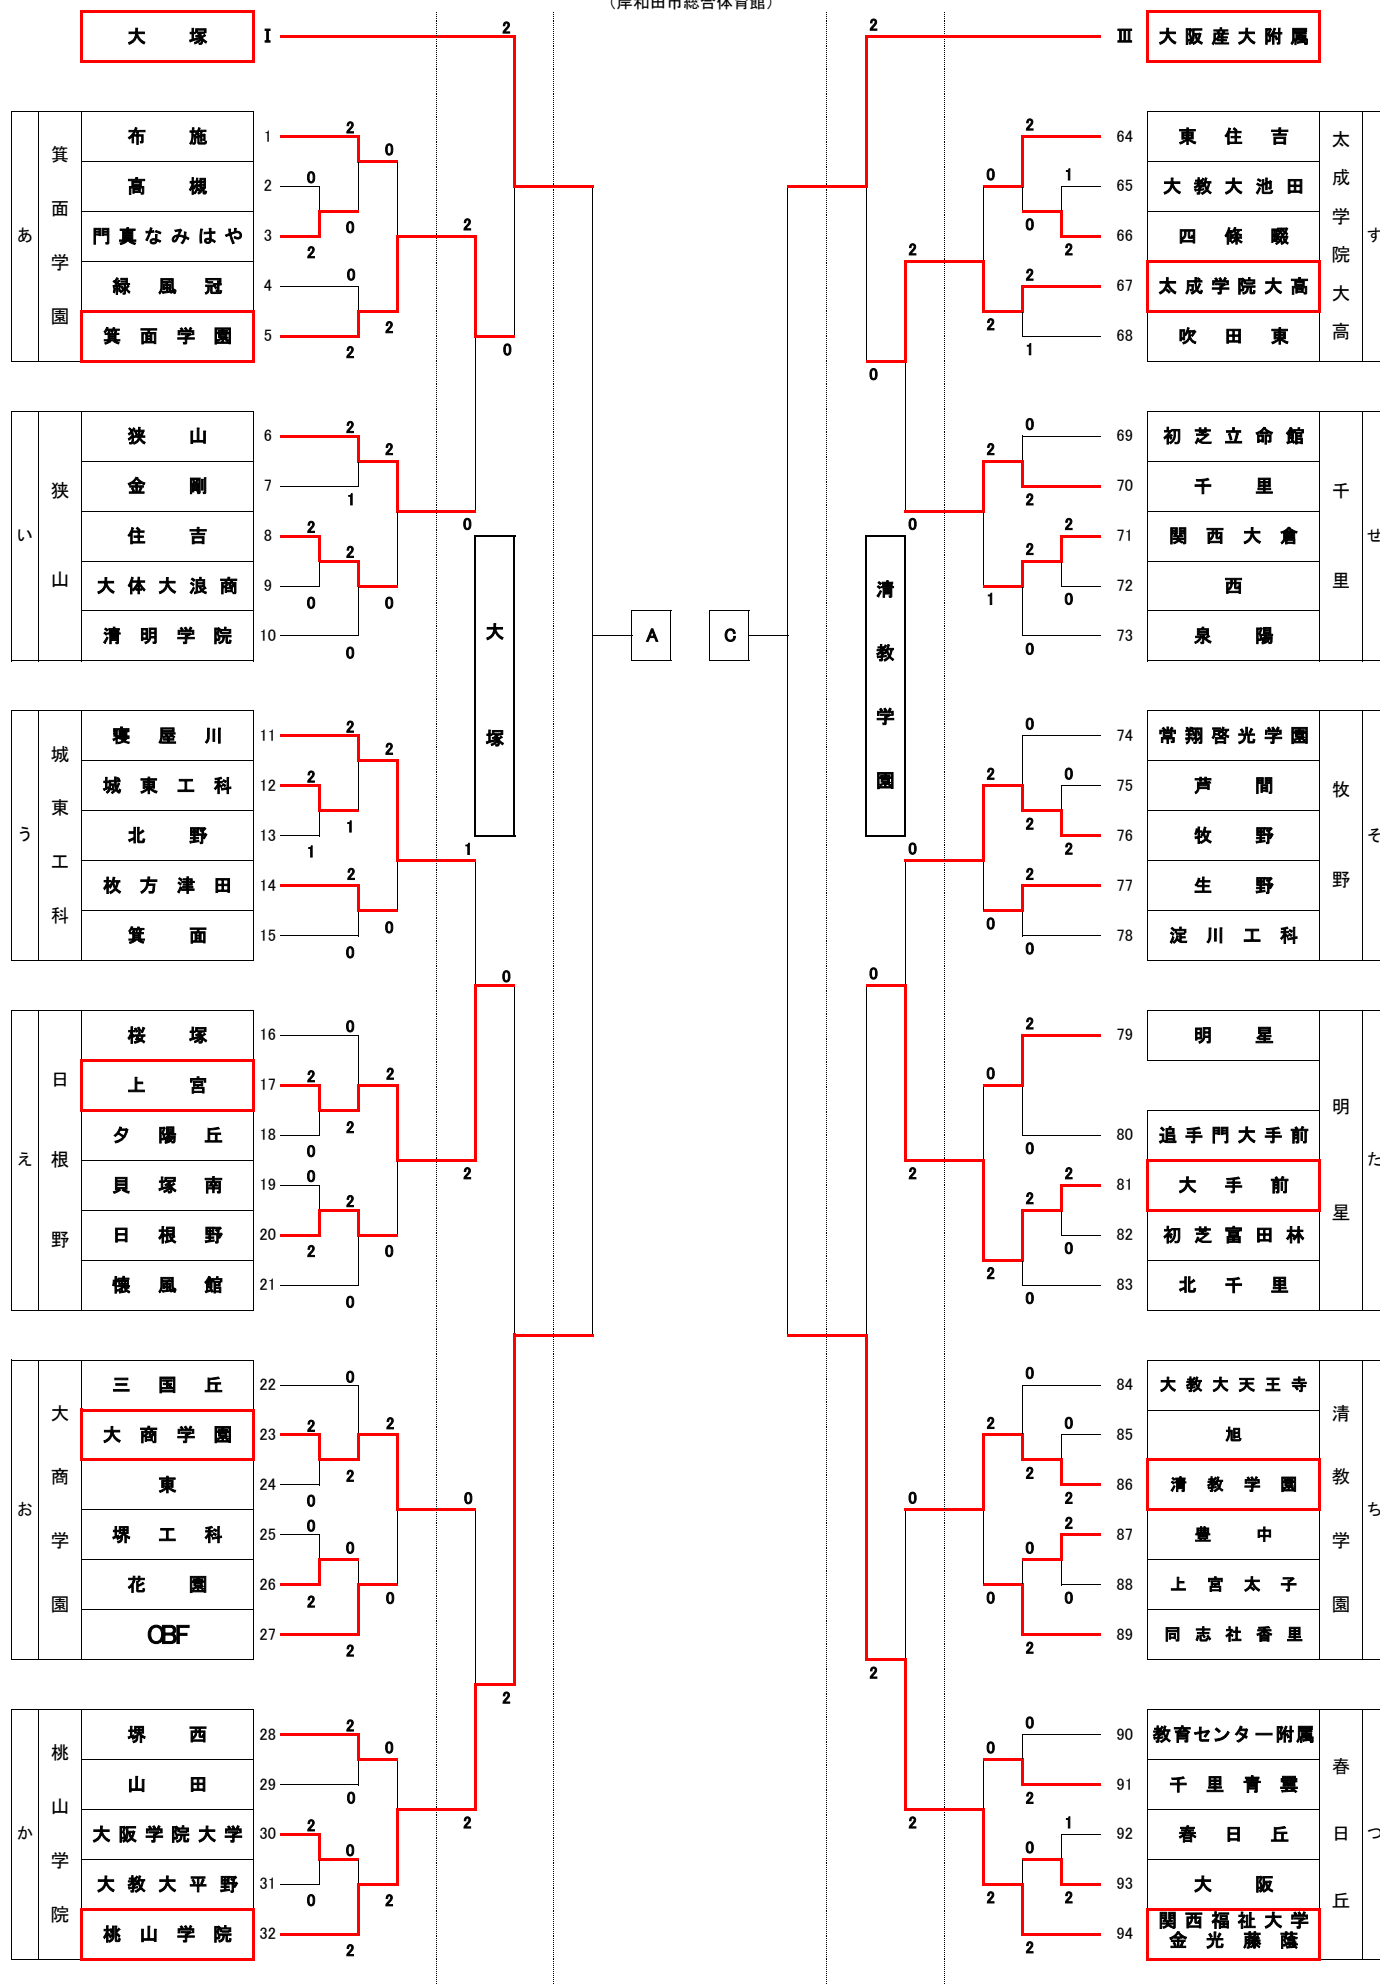

平成30年度 春季大会 兼 大阪高校選手権大会 兼 全国高校総体・近畿大会・国民体育大会 大阪二次予選 兼 天皇杯・皇后杯大阪府ラウンド 抽選結果
 (男子) 6月3日 6月10日 6月16日 6月17日 6月10日 6月3日 平成30年5月12日
 No.1
 (岸和田市総合体育館)

平成30年度 春季大会 兼 大阪高校選手権大会 兼 全国高校総体・近畿大会・国民体育大会 大阪二次予選 兼 天皇杯・皇后杯大阪府ラウンド 抽選結果
 (男子) 6月3日 6月10日 6月16日 6月10日 6月3日 平成30年5月12日
 No.2