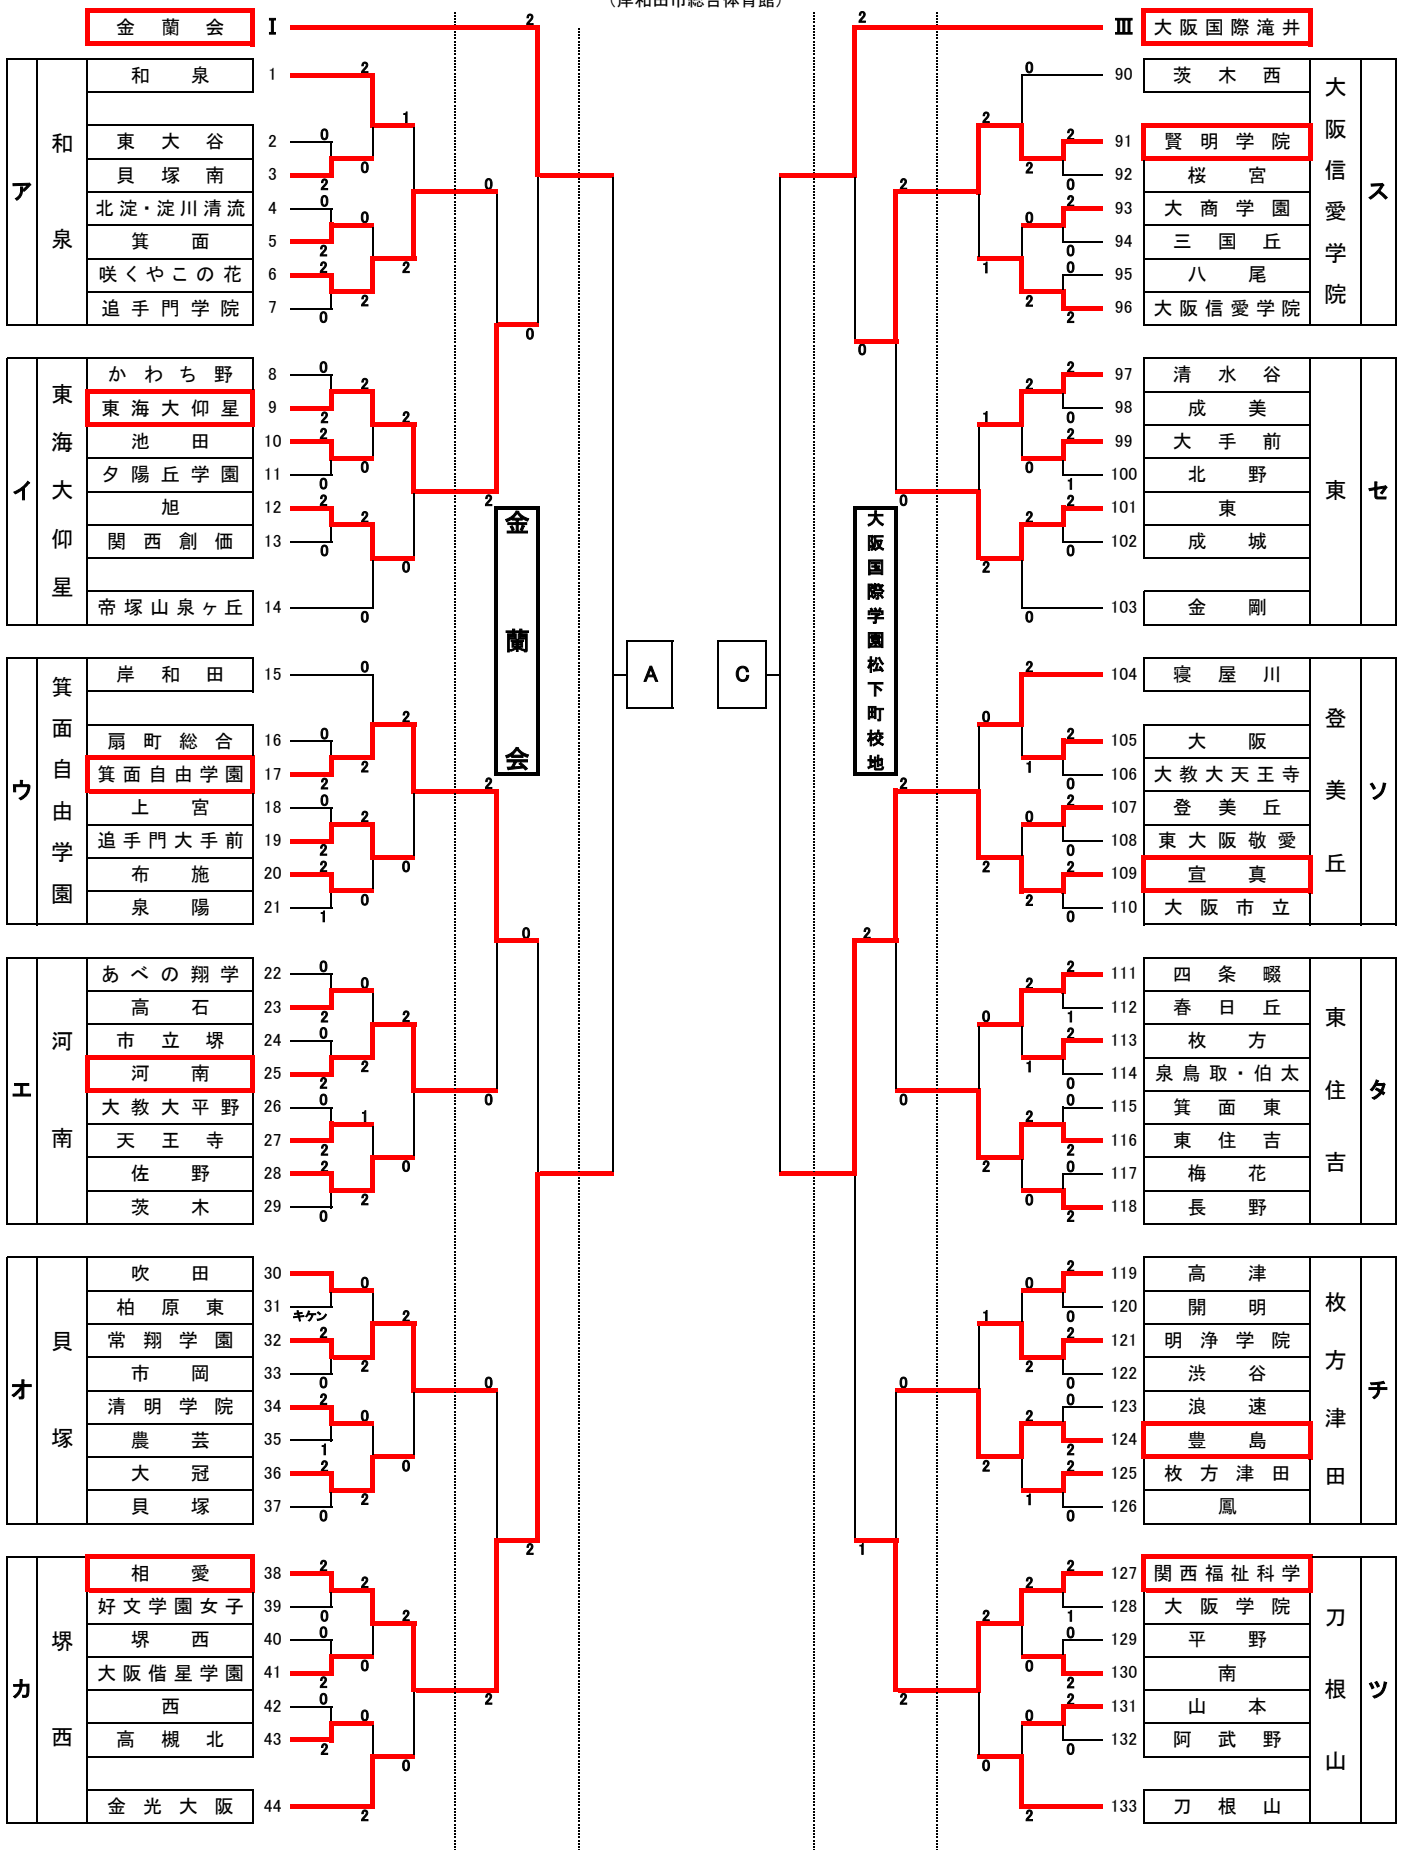

(女子)

6月3日

6月10日

6月16日

6月17日  
(岸和田市総合体育館)

6月10日

6月3日

平成30年5月12日

No.1

(女子)

6月3日

6月10日

6月16日

6月17日

6月10日

6月3日