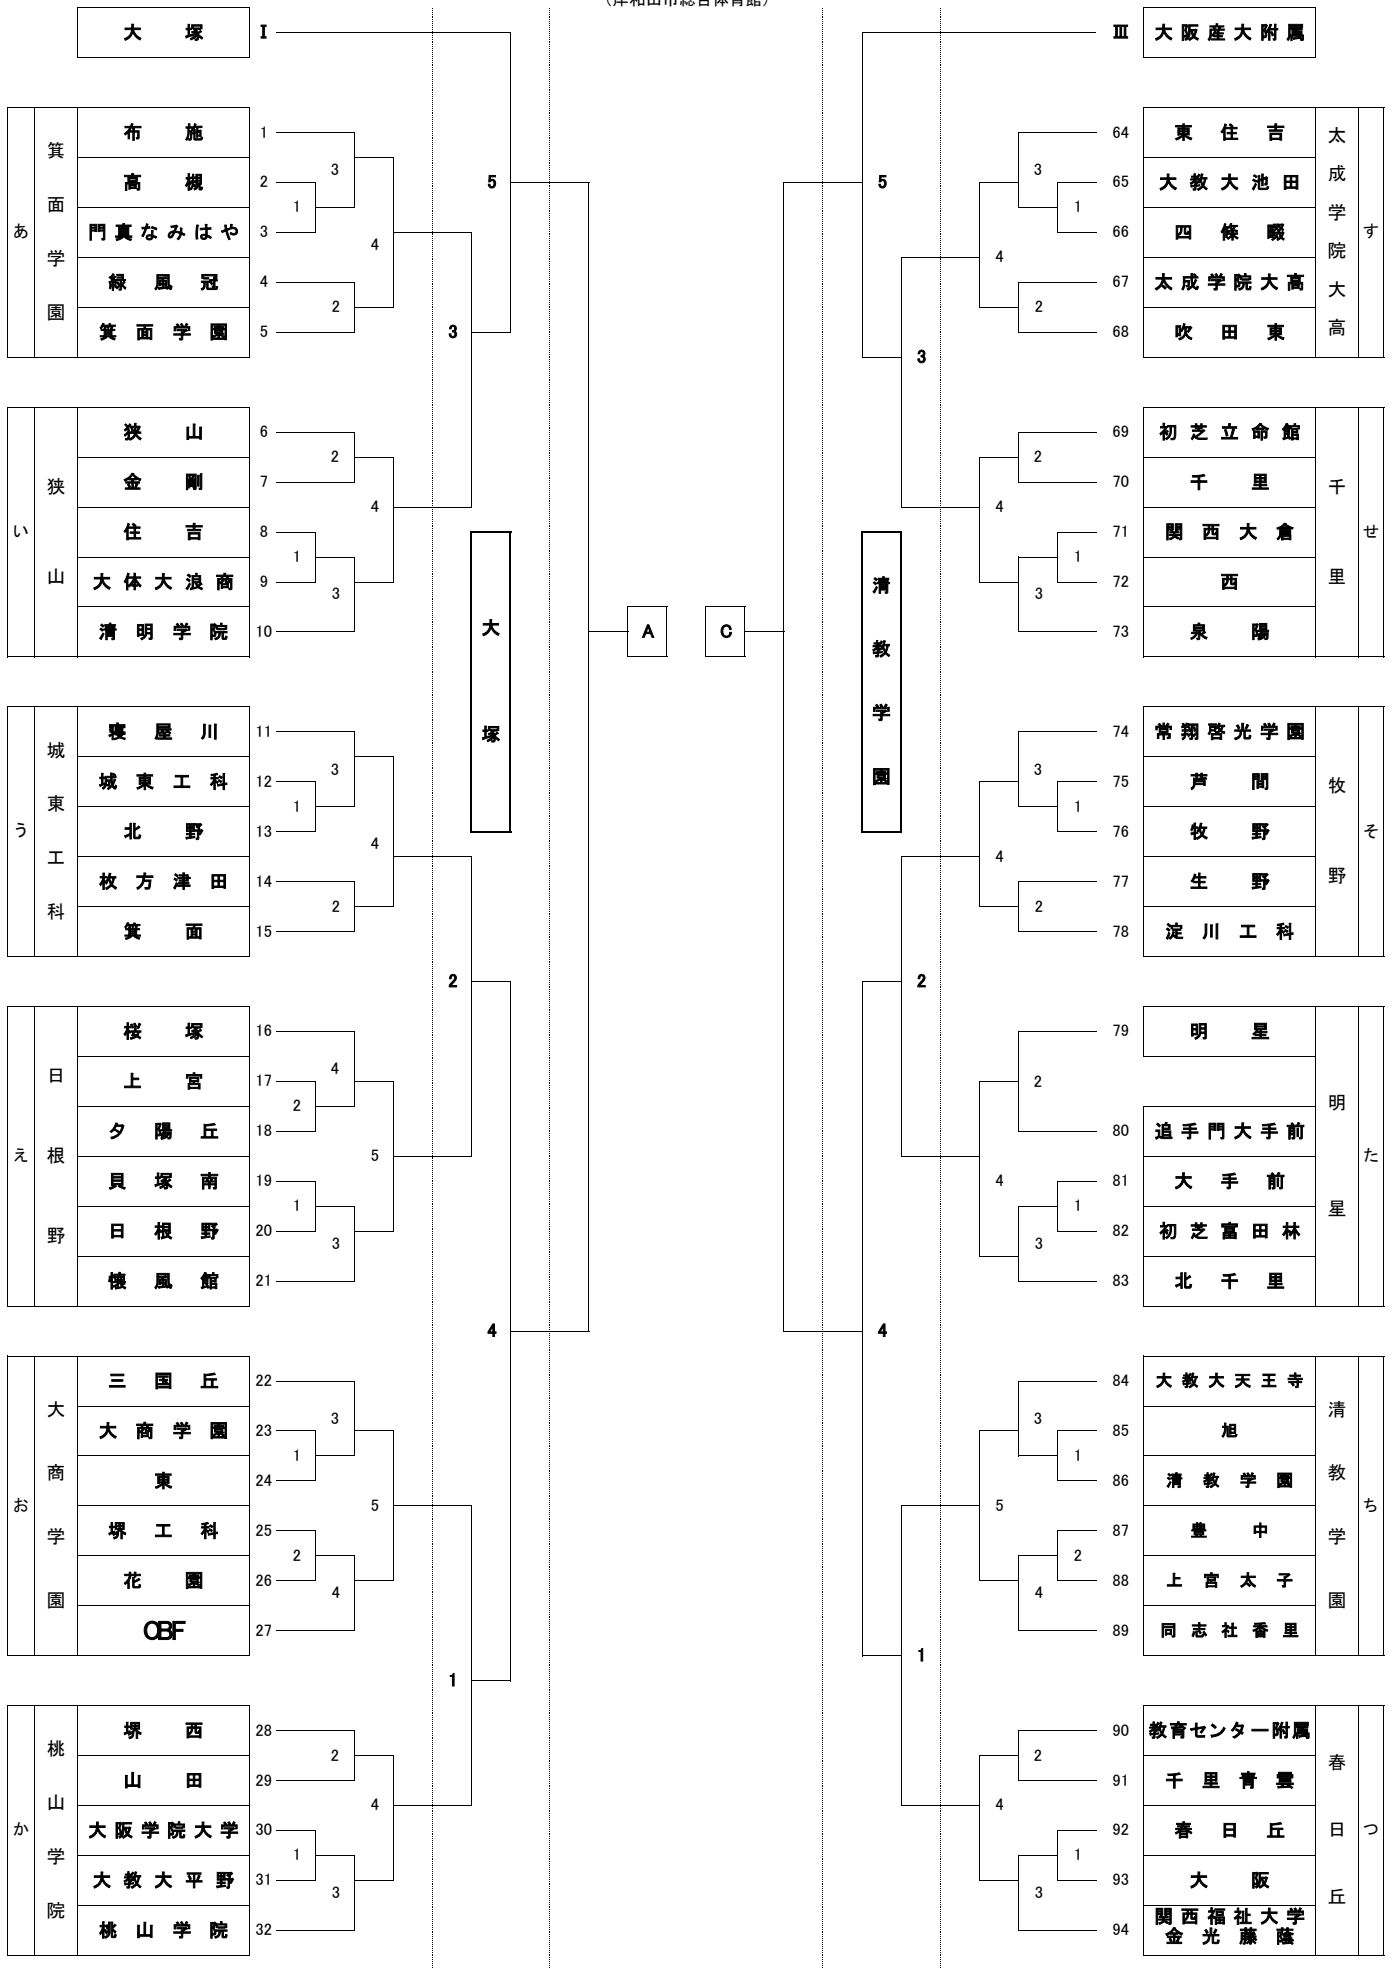

平成30年度 春季大会 兼 大阪高校選手権大会 兼 全国高校総体・近畿大会・国民体育大会 大阪二次予選 兼 天皇杯・皇后杯大阪府ラウンド 抽選結果
 (男子) 6月3日 6月10日 6月16日 6月17日 6月10日 6月3日 平成30年5月12日
 No.1
 (岸和田市総合体育館)

平成30年度 春季大会 兼 大阪高校選手権大会 兼 全国高校総体・近畿大会・国民体育大会 大阪二次予選 兼 天皇杯・皇后杯大阪府ラウンド 抽選結果

(男子)

6月3日

6月10日

6月16日
6月17日

6月10日

6月3日

平成30年5月12日

No.2