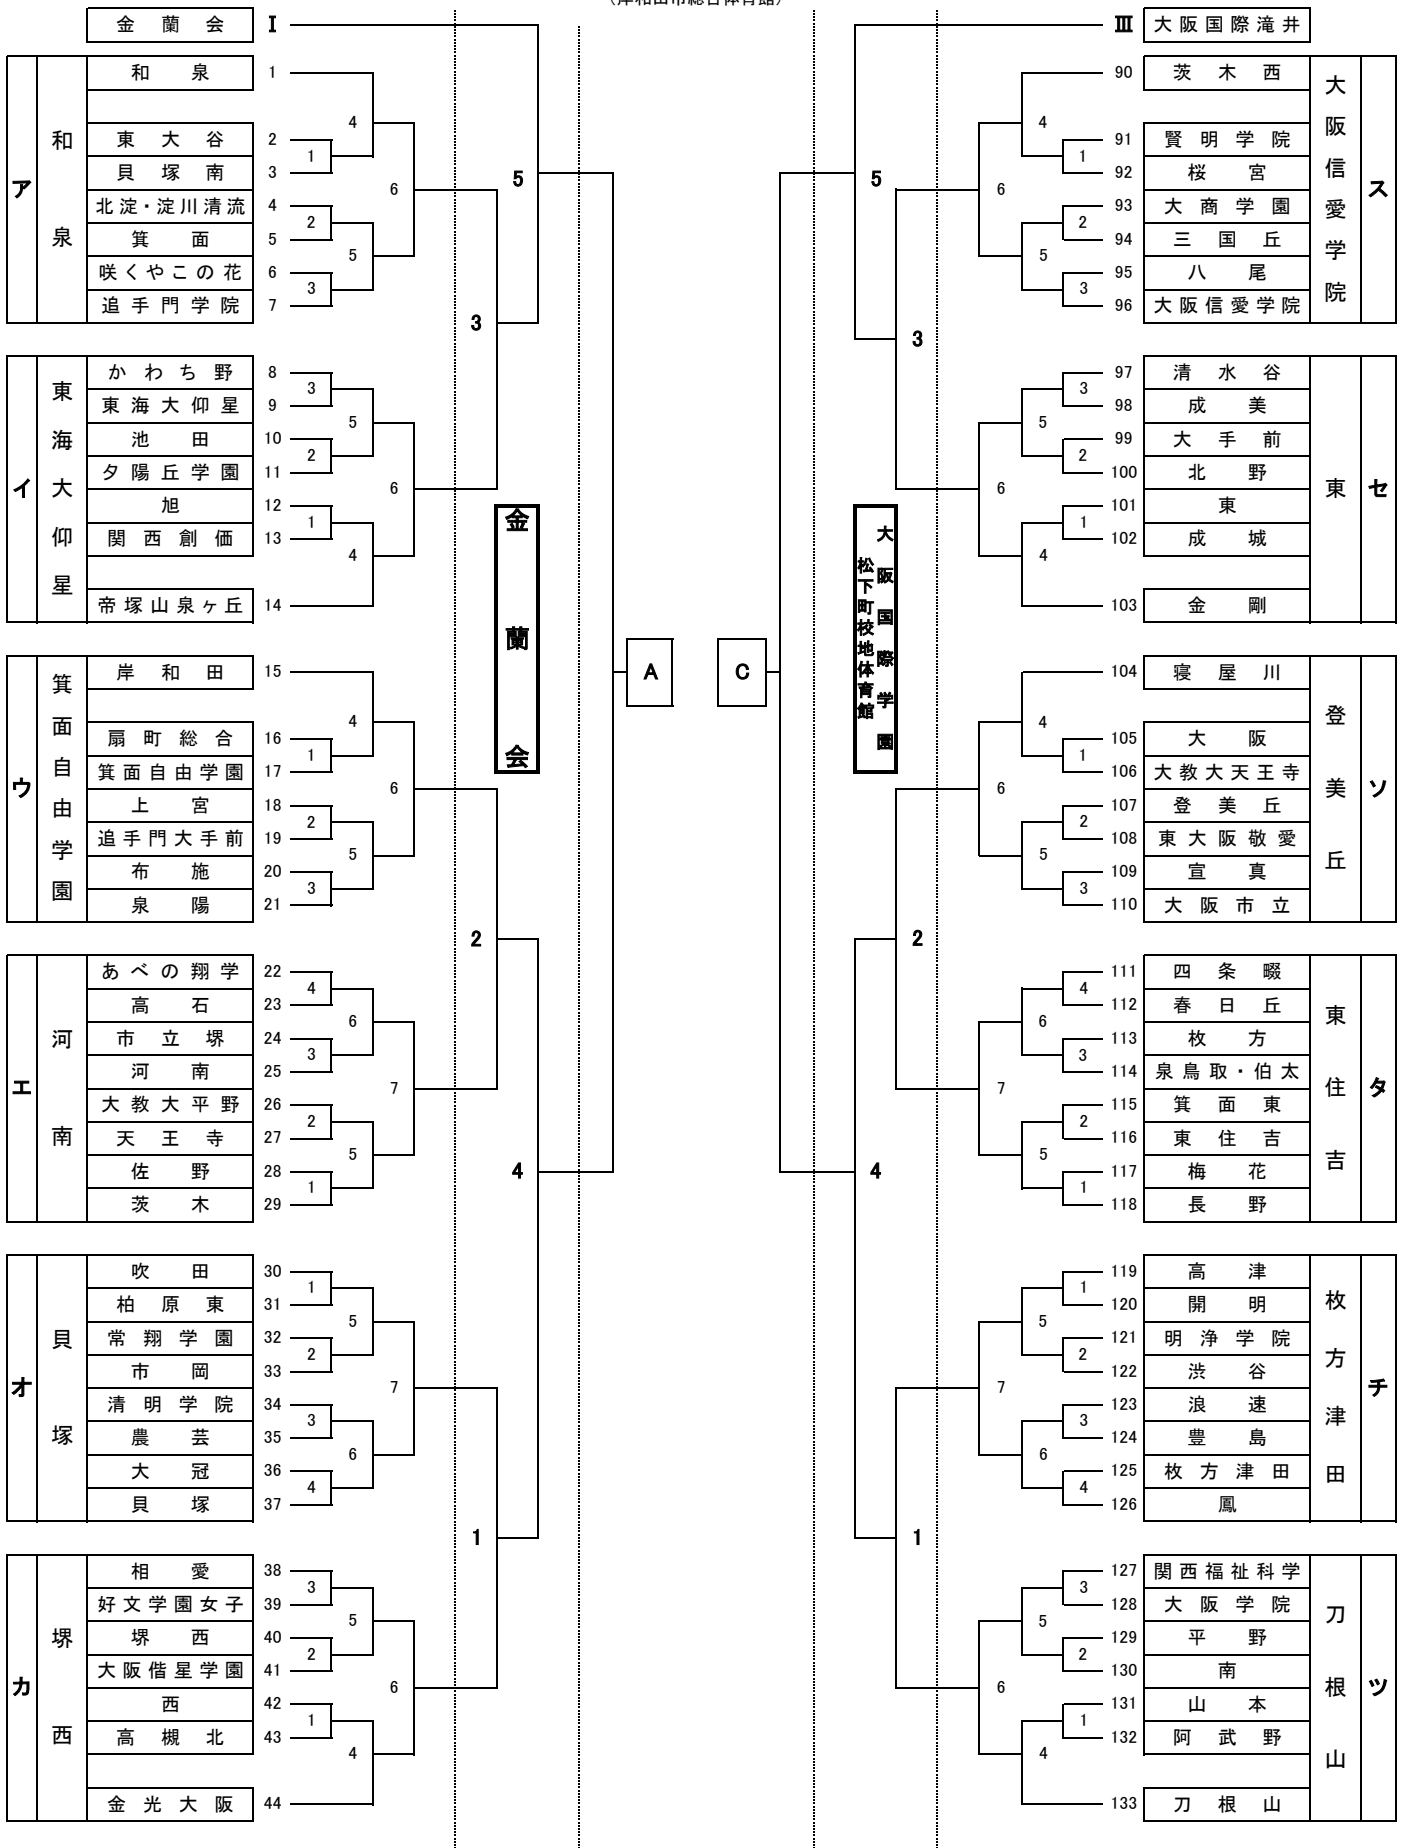

平成30年度 春季大会 兼 大阪高校選手権大会 兼 全国高校総体・近畿大会・国民体育大会 大阪二次予選 兼 天皇杯・皇后杯大阪府ラウンド 抽選結果

(女子)

6月3日

6月10日

6月16日

6月17日
(岸和田市総合体育館)

6月10日

6月3日

平成30年5月12日

No.1

(女子)

6月3日

6月10日

6月16日

6月17日

6月10日