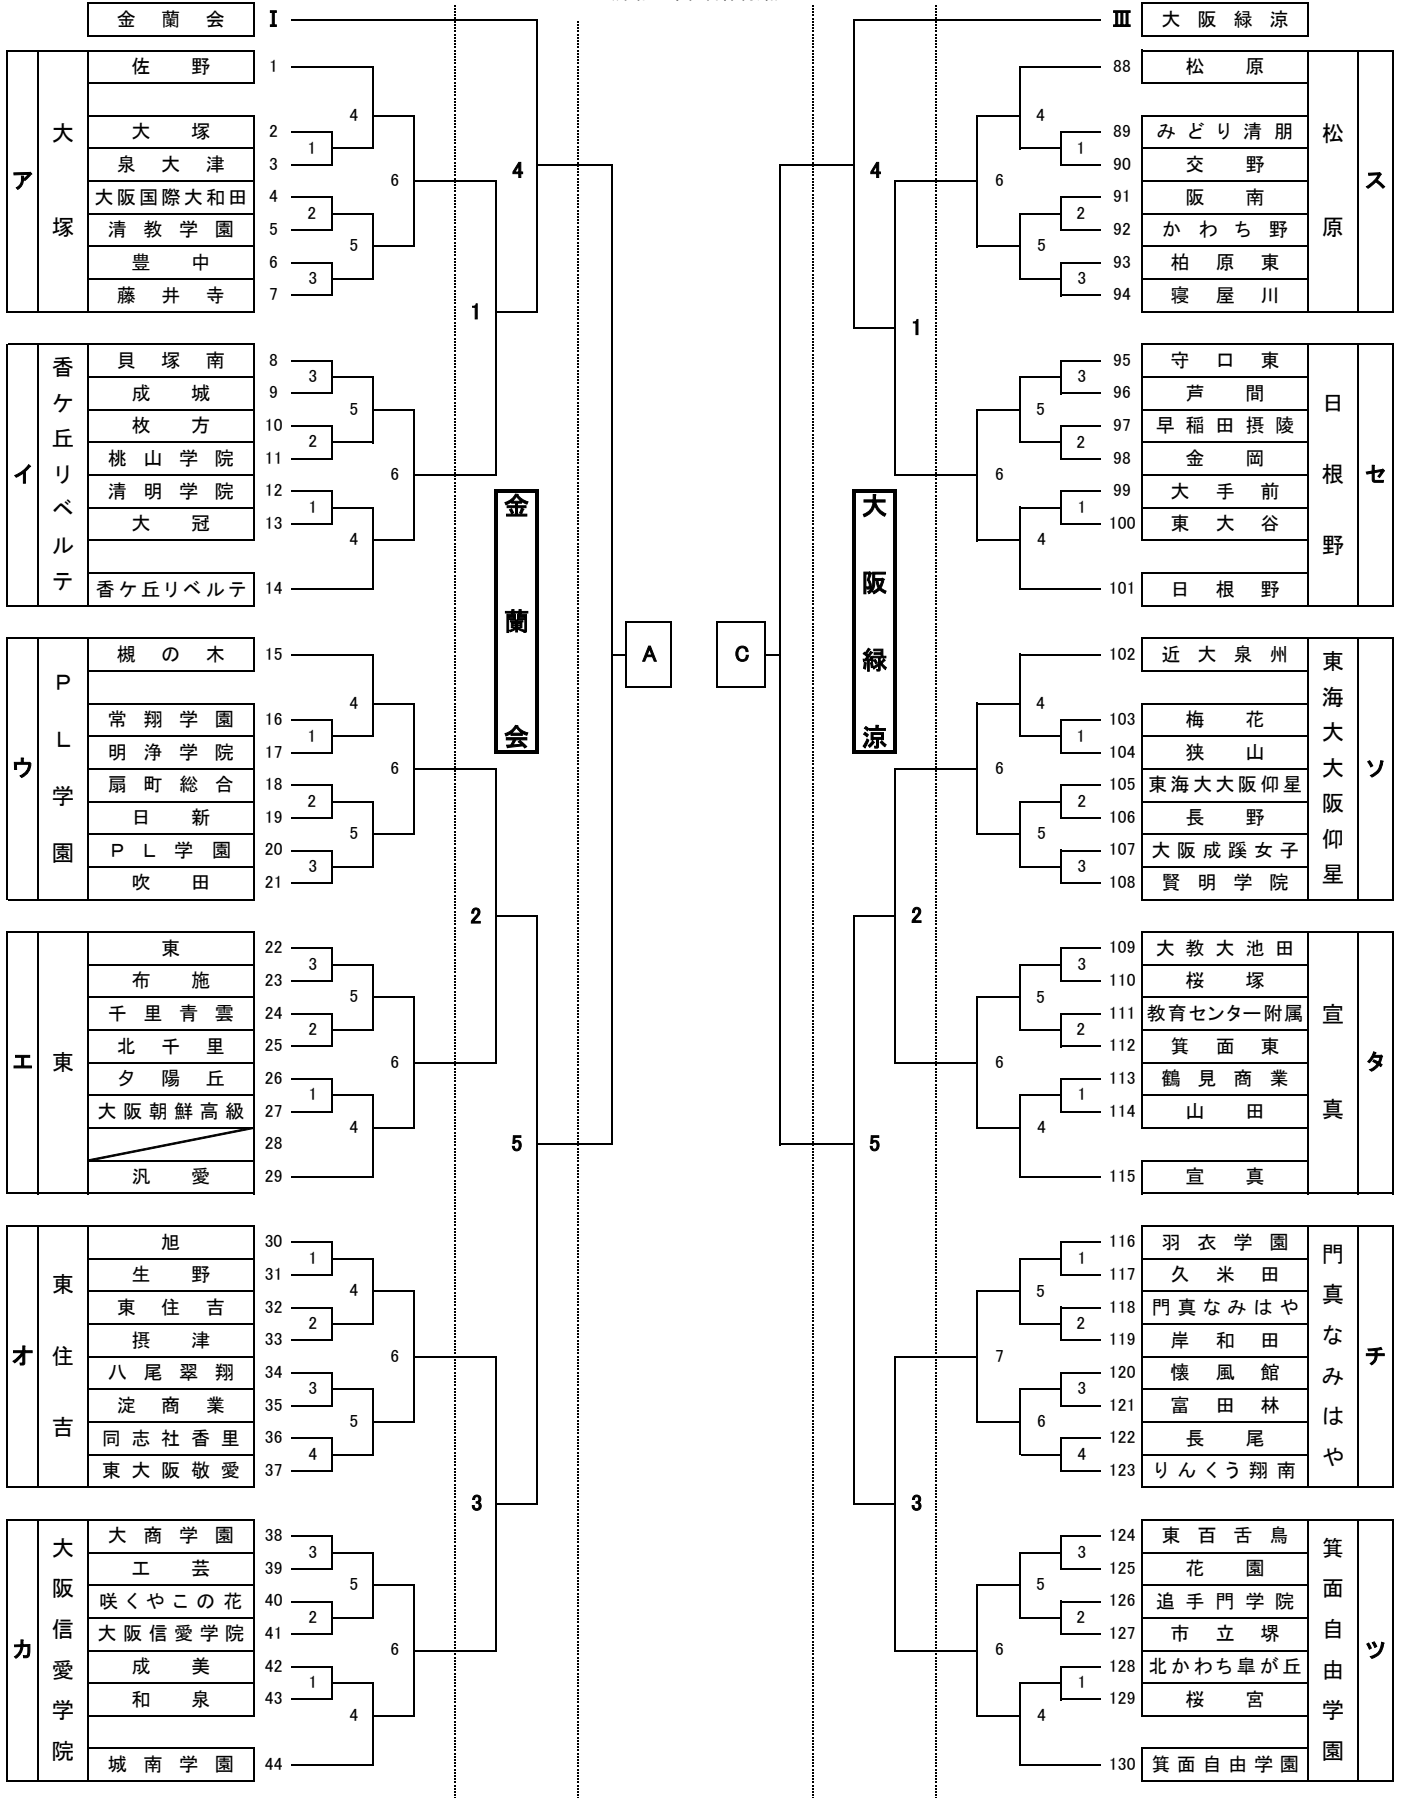

令和元年度 春季大会 兼 大阪高校選手権大会 兼 全国高校総体・近畿大会・国民体育大会 大阪二次予選 兼 天皇杯・皇后杯大阪府ラウンド 抽選結果

(女子)

6月2日

6月9日

6月15日

6月9日

6月2日

令和元年5月11日

6月16日
(岸和田市総合体育館)

No.1

令和元年度 春季大会 兼 大阪高校選手権大会 兼 全国高校総体・近畿大会・国民体育大会 大阪二次予選 兼 天皇杯・皇后杯大阪府ラウンド 抽選結果

(女子)

6月2日
6月2日

6月9日
6月9日

6月15日
6月15日
6月16日

6月9日
6月9日